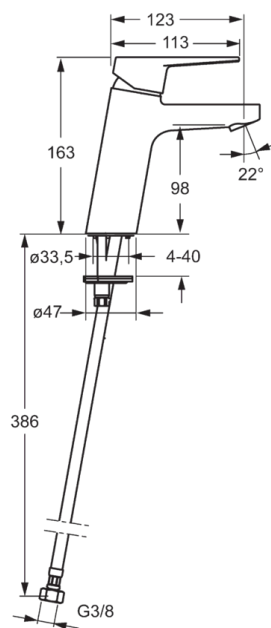

3806BF Oras Twista - Смеситель для умывальника

EAN: 6414150079870

Смеситель для умывальника XL с фиксированным изливом и петлевой ручкой. Встроенная опция ограничения расхода и температуры воды. F= с гибкой подводкой

- Ванная комната
- Однорычажные
- Хром
- Стационарный излив
- Loop lever
- Limitation option for maximum flow-rate
- Гибкая подводка

ТЕХНИЧЕСКИЕ ДАННЫЕ

Параметры расхода воды

Расход воды (300 кПа) (с ограничителем потока) **0.1 l/s**

Технические характеристики

Подключение горячей воды **max. +90°C**
Рабочее давление **100 - 1000 kPa**

Regulations

Уровень шума **P-IX 18545/IA**

Запасные части

SP3810F

	Код
01	602616V
02	602617V
03	601967V
04	601973V
05	601968V
06	601969V
07	601970V
08	601971V
09	601972V
10	601974V
11	601976V