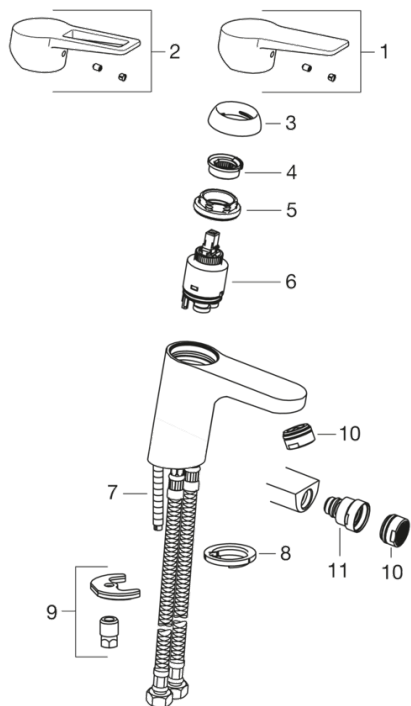

Технические характеристики

Подключение горячей воды **max. +90°C**
Рабочее давление **100 - 1000 kPa**

Regulations

Уровень шума **P-IX 18545/IA**

Запасные части

SP3810F

	Код
01	602616V
02	602617V
03	601967V
04	601973V
05	601968V
06	601969V
07	601970V
08	601971V
09	601972V
10	601974V
11	601976V