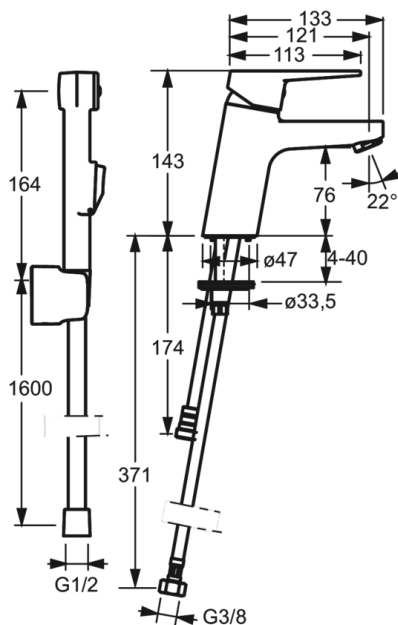

3812F Oras Twista - Смеситель для умывальника

EAN: 6414150079900

Смеситель для умывальника с фиксированным изливом, цельной ручкой и ручным душем Bidetta. Душевой шланг 1.5 м и настенный держатель. Встроенная опция ограничения расхода и температуры воды. F= с гибкой подводкой

- Ванная комната
- Однорычажные
- Хром
- Стационарный излив
- Шланг для душа, Крепление
- Ручной душ
- Limitation option for maximum flow-rate
- Гибкая подводка

ТЕХНИЧЕСКИЕ ДАННЫЕ

Параметры расхода воды

Расход воды (300 кПа) (с ограничителем потока)

0.1 l/s

Технические характеристики

Подключение горячей воды

max. +80°C

Рабочее давление

100 - 1000 kPa

Запасные части

SP3810F

	Код
01	602616V
02	602617V
03	601967V
04	601973V
05	601968V
06	601969V
07	601970V
08	601971V
09	601972V
10	601974V
11	601976V