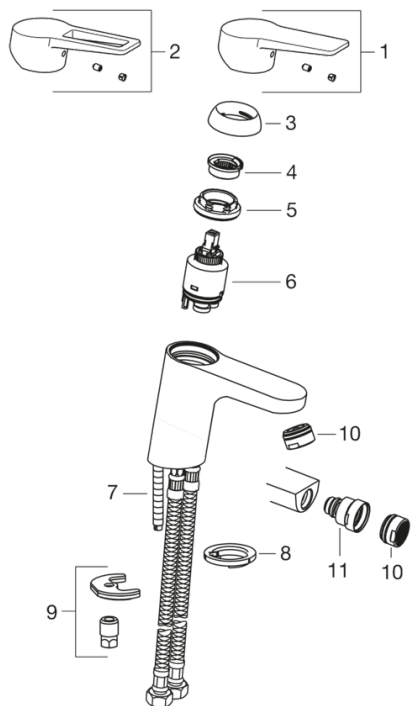

- Ванная комната
- Однорычажные
- Хром
- Стационарный излив
- Шланг для душа, Крепление
- Ручной душ
- Limitation option for maximum flow-rate
- Гибкая подводка

ТЕХНИЧЕСКИЕ ДАННЫЕ

Параметры расхода воды

SP3810F

	Код
01	602616V
02	602617V
03	601967V
04	601973V
05	601968V
06	601969V
07	601970V
08	601971V
09	601972V
10	601974V
11	601976V