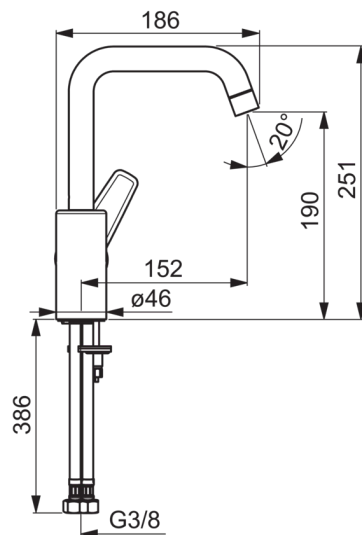

Regulations

Уровень шума

I (ISO 3822) Oras lab.