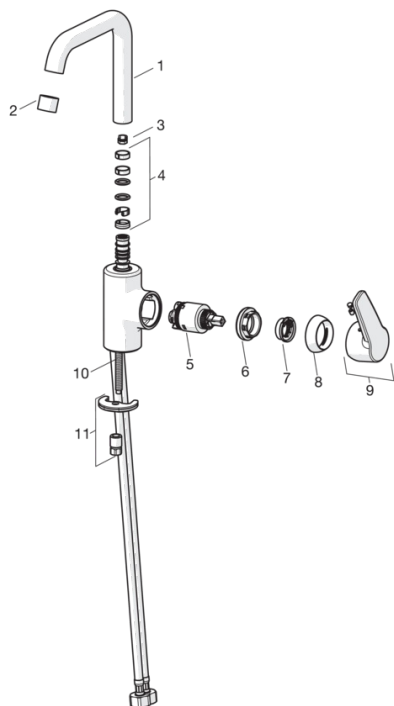

SP3907F

Код

01	1001051V
02	1001071V
03	159670/10
04	1001098V
05	601969V
06	601968V
07	601973V
08	601967V
09	1000986V
10	601970V
11	601985V