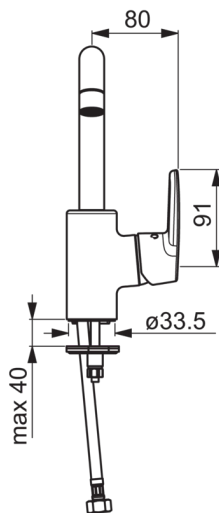

Regulations

Уровень шума

I (ISO 3822) Oras lab.