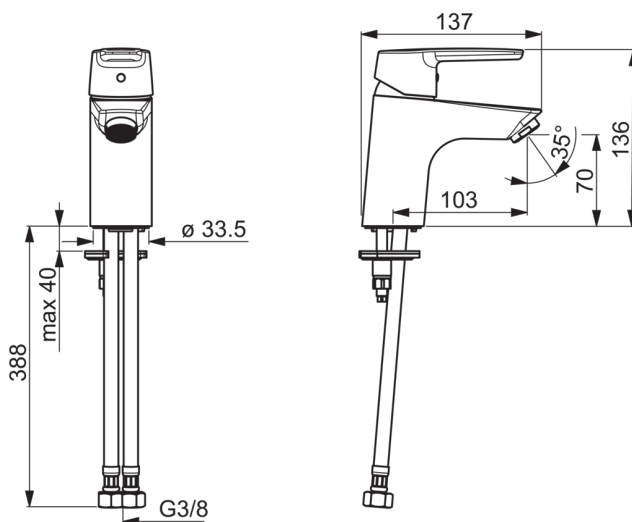

Regulations

Уровень шума

I (ISO 3822) Oras lab.

Тип разрешения

LGA

P-IX 28365/IA

Запасные части

SP3910F