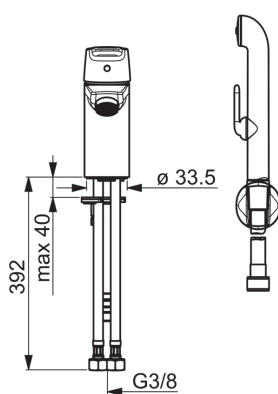

Regulations

Уровень шума

I (ISO 3811) Oras lab.