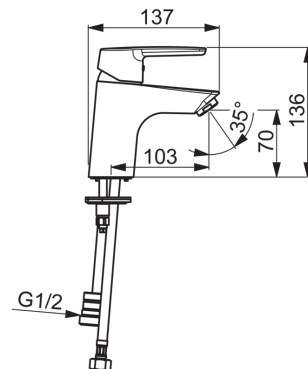

Regulations

Уровень шума

I (ISO 3811) Oras lab.