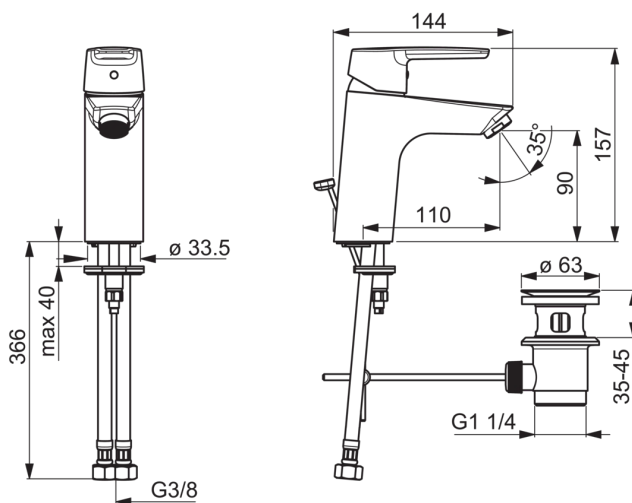

Regulations

Уровень шума

I (ISO 3822) Oras lab.

Тип разрешения

LGA

P-IX 28365/IA

Запасные части

SP3910F