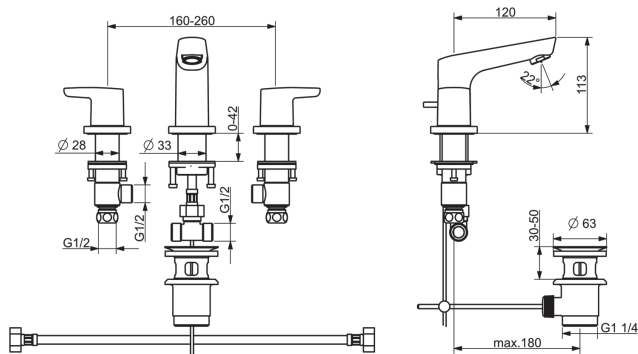

Технические характеристики

Рабочее давление

50 - 1000 кПа