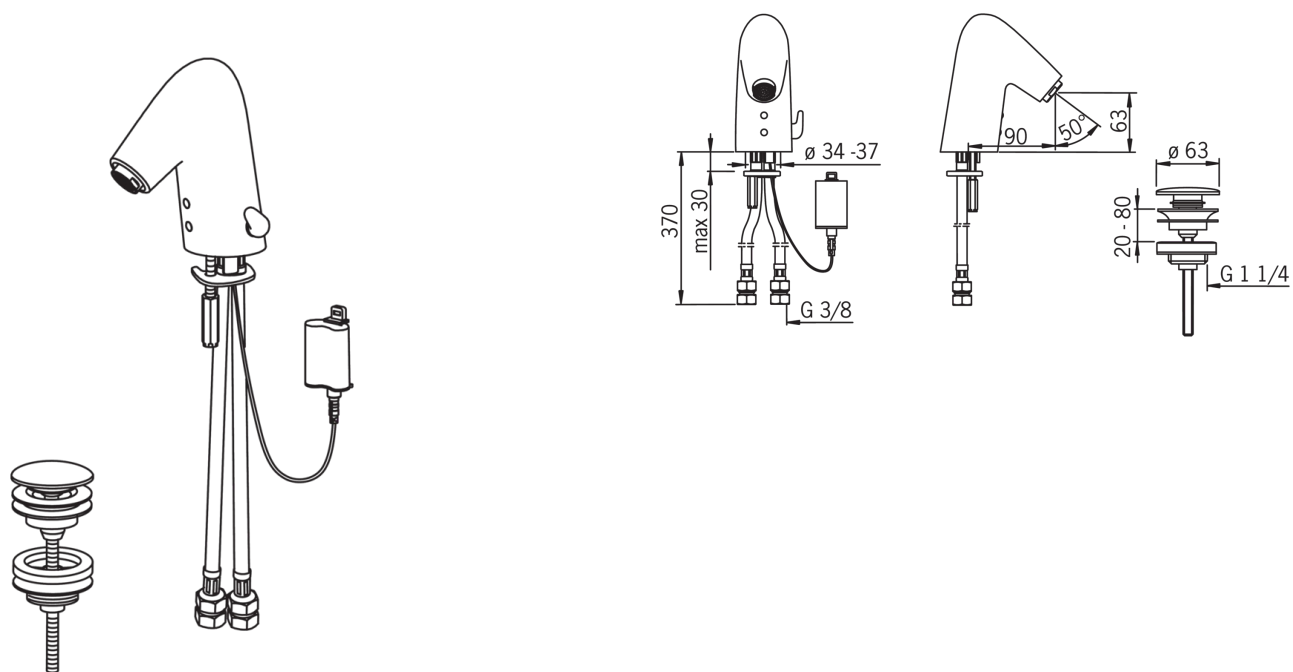

Запасные части