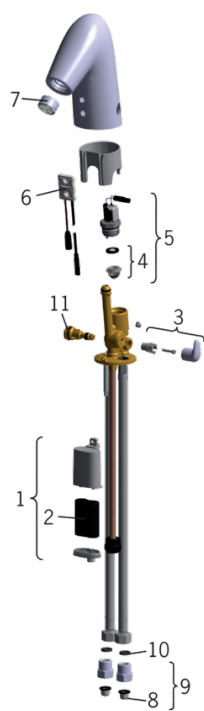

SP8516F

	Код
01	199417V
02	198330
03	600581V
04	199205V
05	199206V
06	600657V
07	601166V
08	199257/2
09	198473/2
10	600705/10
11	199201V