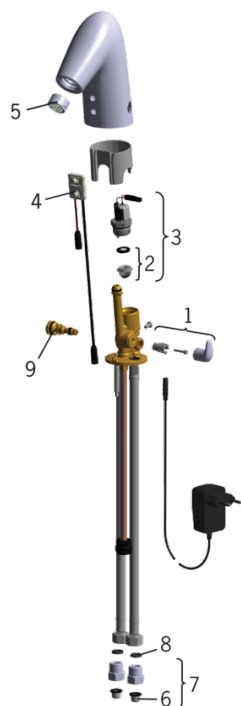

Запасные части

SP8526FT

	Код
01	600581V
02	199205V
03	199206V
04	600974V
05	601166V
06	199257/2
07	198473/2
08	600705/10
09	199201V