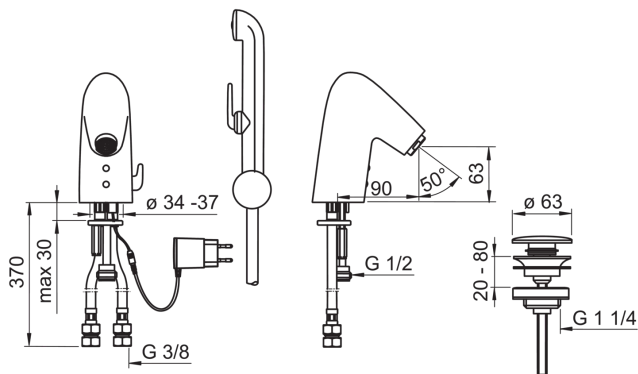

Regulations

Директива EMC	CE 2004/108/EU
Уровень шума	I (ISO 3822)
Степень защиты	IP 55 / transformer IP 40