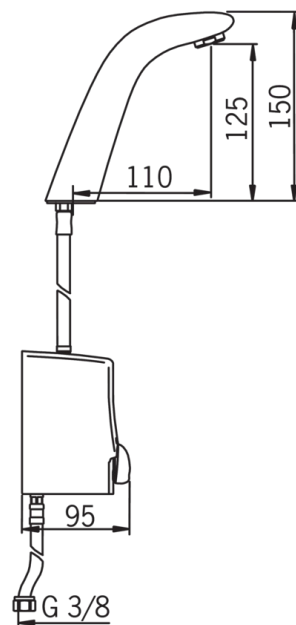

Запасные части

SP8527

	Код
01	199389V
02	199266V
03	159607V
04	859375V
05	199390V
06	199268V
07	198330
08	198484V
09	198298V
10	199257/2