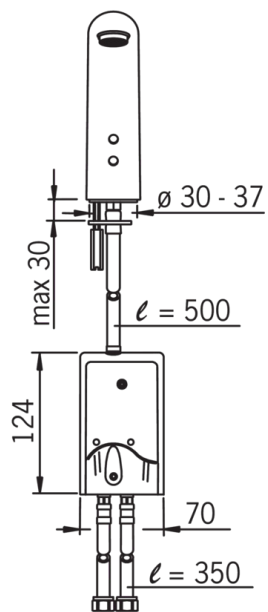

Запасные части

SP8527

	Код
01	199389V
02	199266V
03	159607V
04	859375V
05	199390V
06	199268V
07	198330
08	198484V
09	198298V
10	199257/2