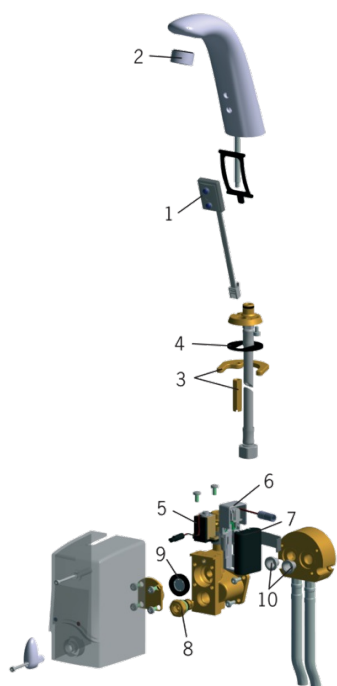

Запасные части

SP8527

	Код
01	199389V
02	199266V
03	159607V
04	859375V
05	199390V
06	199268V
07	198330
08	198484V
09	198298V
10	199257/2