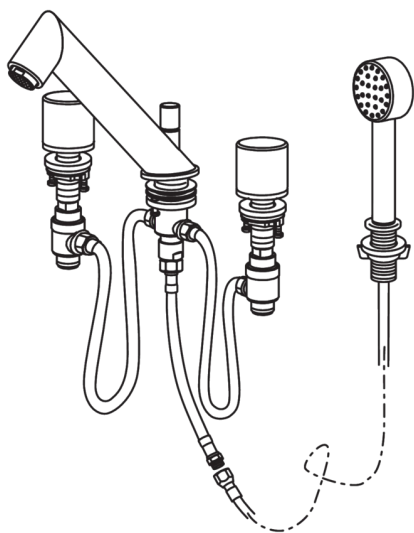

8540 IL BAGNO ALESSI One by Oras - Смеситель для ванны

EAN: 6414150045301

Смеситель для ванны на четыре отверстия, с отдельными ручками регулирования для холодной и горячей воды со стационарным изливом с переключателем, аэратором, душевым шлангом и ручным душем.

- Ванная комната, Душ
- Двухрычажные
- Хром
- Стационарный излив
- Аэратор
- Ручка регулировки температуры, Ручка регулировки расхода
- Шланг для душа, Hand shower

ТЕХНИЧЕСКИЕ ДАННЫЕ

Параметры расхода воды

Тип разрешения

Сертификат STF	STF VTT-09184-06
Sintef	Sintef Nr. 0968

Запасные части

SP8540

	Код
01	859383V
02	209711V
03	232213
04	859135V
05	109898
06	158592V
07	859203V
08	859198V