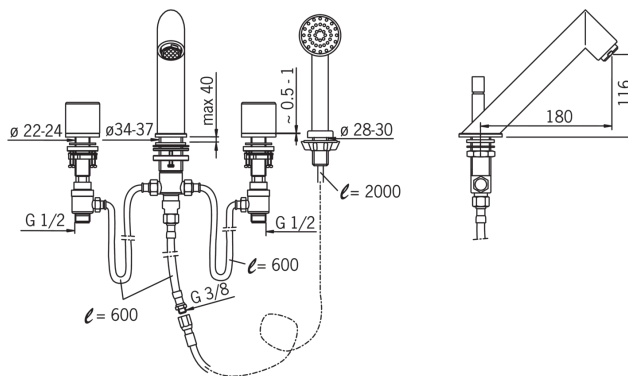

8540 IL BAGNO ALESSI One by Oras - Смеситель для ванны

EAN: 6414150045301

Смеситель для ванны на четыре отверстия, с отдельными ручками регулирования для холодной и горячей воды со стационарным изливом с переключателем, аэратором, душевым шлангом и ручным душем.

- Ванная комната, Душ
- Двухрычажные
- Хром
- Стационарный излив
- Аэратор
- Ручка регулировки температуры, Ручка регулировки расхода
- Шланг для душа, Hand shower

ТЕХНИЧЕСКИЕ ДАННЫЕ

Параметры расхода воды

Тип разрешения

Сертификат STF	STF VTT-09184-06
Sintef	Sintef Nr. 0968

Запасные части

SP8540

	Код
01	859383V
02	209711V
03	232213
04	859135V
05	109898
06	158592V
07	859203V
08	859198V