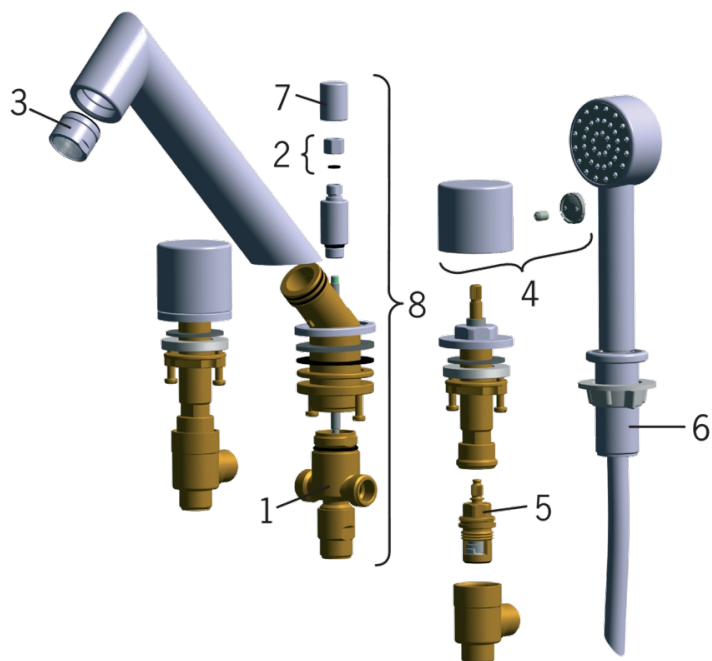

8540 IL BAGNO ALESSI One by Oras - Смеситель для ванны

EAN: 6414150045301

Смеситель для ванны на четыре отверстия, с отдельными ручками регулирования для холодной и горячей воды со стационарным изливом с переключателем, аэратором, душевым шлангом и ручным душем.

- Ванная комната, Душ
- Двухрычажные
- Хром
- Стационарный излив
- Аэратор
- Ручка регулировки температуры, Ручка регулировки расхода
- Шланг для душа, Hand shower

ТЕХНИЧЕСКИЕ ДАННЫЕ

Параметры расхода воды

Тип разрешения

Сертификат STF	STF VTT-09184-06
Sintef	Sintef Nr. 0968

Запасные части

SP8540

	Код
01	859383V
02	209711V
03	232213
04	859135V
05	109898
06	158592V
07	859203V
08	859198V