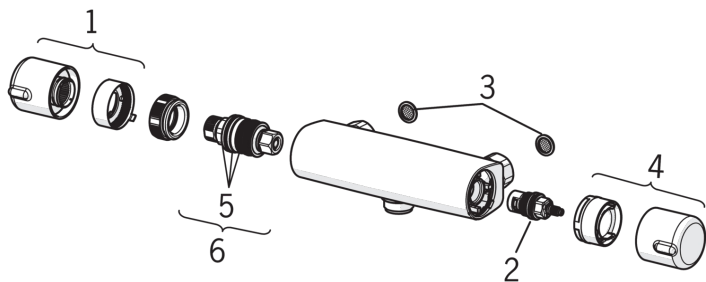

Запасные части

SP7470U

	Код
01	602431V
02	109898
03	198094/2
03	178375V
04	602430V
05	178796V
06	178780V