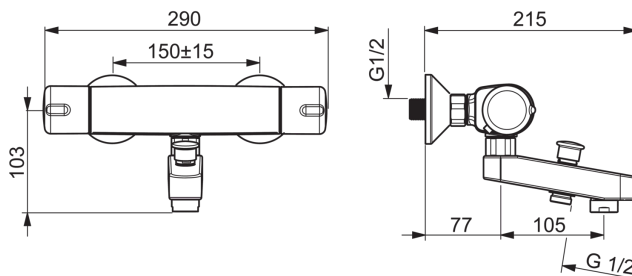

Regulations

Уровень шума	I (ISO 3822) Oras lab.