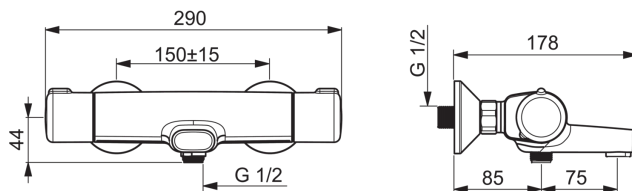

Технические характеристики

Подключение горячей воды	max. +80°C
Рабочее давление	100 - 1000 kPa
Установочная ширина	150cc

Regulations

Уровень шума	I (ISO 3822) Oras lab.
--------------	-------------------------------