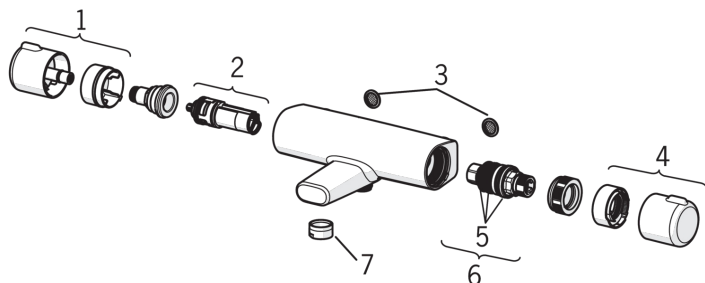

Запасные части

SP7462

	Код
01	602452V
02	601278V
03	198094/2
03	178375V
04	602431V
05	178796V
06	178780V
07	158556