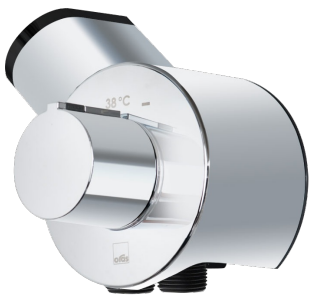

EAN: 6414150072635
static.oras.com/197095

Термостатический блок с ручным душем Smart Bidetta с дистанционным управлением. В комплекте с настенным держателем, душевым шлангом 1500мм, эжектором и батарейками.

- Умывальник
- Работает от батарейки, Ручной душ Bidetta
- Настенный монтаж
- Хром
- Держатель душевой лейки, Шланг для душа (1500 мм)
- Ручной душ Bidetta
- Термостатический картридж
- Электромагнитный клапан, Индикатор разряда батареи
- Эжектор