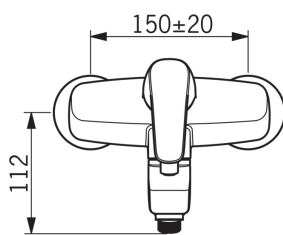

Regulations

Уровень шума при 0.2 l/s	I (ISO 3822)
Уровень шума при 0.3 l/s	II (ISO 3822)