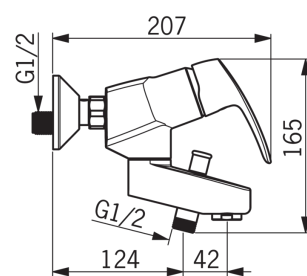

1072X Oras Safira - Смеситель для ванны и душа

EAN: 6414150078446

Смеситель для ванны и душа с эксцентриковыми соединителями, затворами и розетками. Двухкомпонентная прочная рукоятка обеспечивает удобство использования. Встроенные опции ограничения температуры и напора воды.

- Ванная комната, Душ
- Однорычажные
- Хром
- Стационарный излив
- Аэратор
- Переключатель
- Limitation option for maximum flow-rate
- Декоративная пластина

ТЕХНИЧЕСКИЕ ДАННЫЕ

Параметры расхода воды

Расход воды при 300 кПа	0.33 l/s
Расход воды 300 кПа (с ограничителями расхода)	0.2 l/s
Потеря давления при расходе 0.2 l/s (с ограничителями расхода)	300 kPa
Потеря давления при расходе 0.2 л/с	160 kPa
Потеря давления при расходе 0.3 л/с	260 kPa

Технические характеристики

Подключение горячей воды	max. 80 °C
Рабочее давление	50 - 1000 kPa

Regulations

Уровень шума при 0.2 l/s	I (ISO 3822)
Уровень шума при 0.3 l/s	II (ISO 3822)

Запасные части

SP1072

	Код
01	602502V
02	1000785V
03	158726
04	158890
05	232213
06	601989V