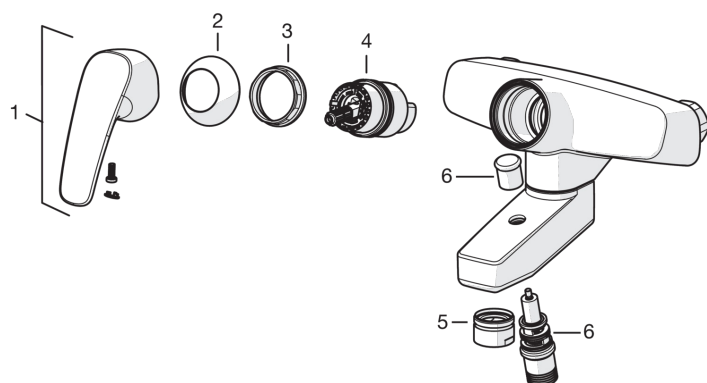

Технические характеристики

Подключение горячей воды	max. 80 °C
Рабочее давление	50 - 1000 kPa

Regulations

Уровень шума при 0.2 l/s	I (ISO 3822)
Уровень шума при 0.3 l/s	II (ISO 3822)

Запасные части

SP1072

	Код
01	602502V
02	1000785V
03	158726
04	158890
05	232213
06	601989V