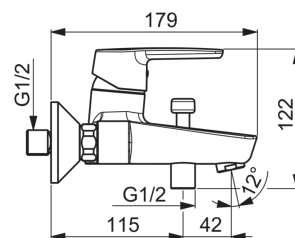

Regulations

Уровень шума	II (ISO 3822) Oras lab.