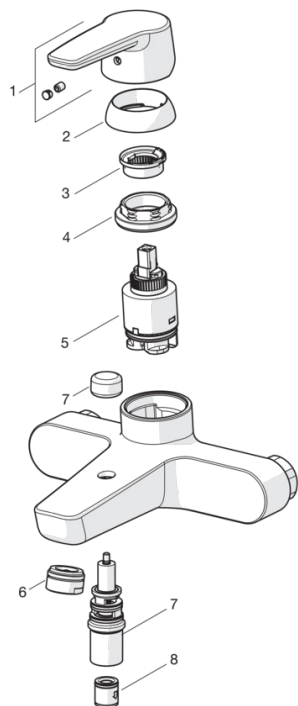

Запасные части

SP3940

	Код
01	1000801V
02	601967V
03	601973V
04	601968V
05	601969V
06	602104V
07	602103V
08	601989V