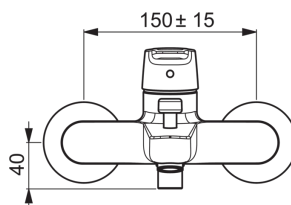

Regulations

Уровень шума	II (ISO 3822) Oras lab.