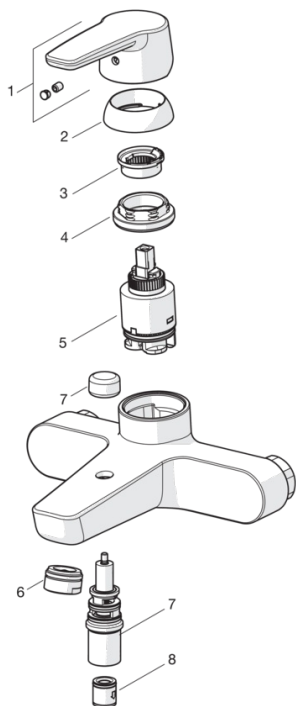

Запасные части

SP3940

	Код
01	1000801V
02	601967V
03	601973V
04	601968V
05	601969V
06	602104V
07	602103V
08	601989V