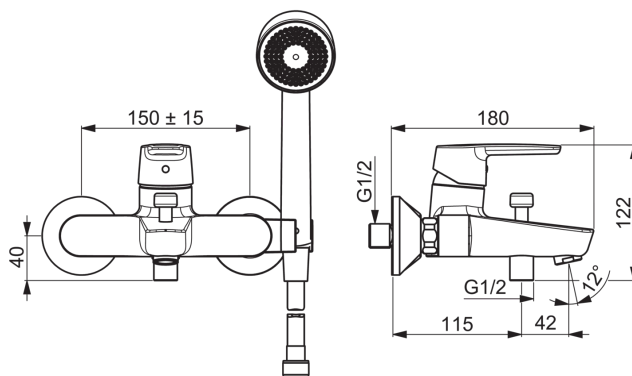

Regulations

Уровень шума	II (ISO 3822) Oras lab,