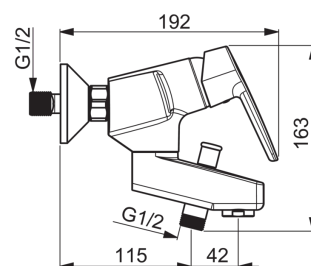

Regulations

Уровень шума

I (ISO 3822) Oras lab.