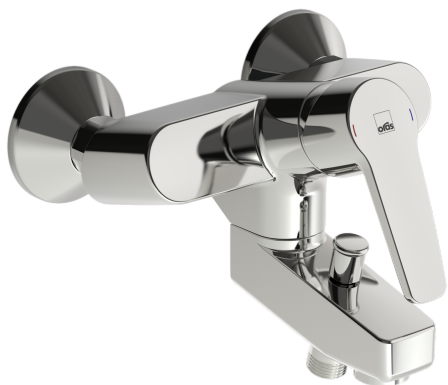

# 3972Y Oras Saga - Смеситель для ванны и душа

EAN: 6414150078255

Смеситель настенного монтажа для ванны и душа. В комплекте с эксцентриками и отражателями. Встроенная опция ограничения расхода и температуры воды.

- Ванная комната, Душ
- Однорычажные
- Хром
- Стационарный излив
- Аэратор
- Переключатель
- Limitation option for maximum flow-rate
- Temperature limiter
- Декоративная пластина