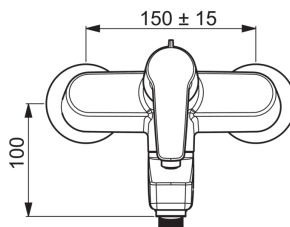

Regulations

Уровень шума

I (ISO 3822) Oras lab.