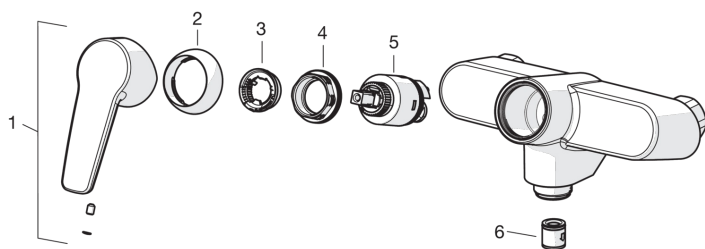

Запасные части

SP3970

	Код
01	1000801V
02	601967V
03	601973V
04	601968V
05	601969V
06	601989V