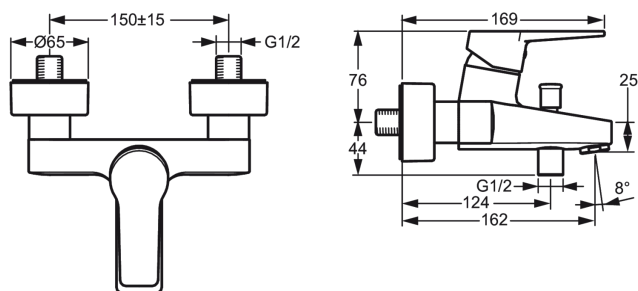

3840U Oras Twista - Смеситель для ванны и душа

EAN: 6414150079948

Смеситель для ванны и душа с цельной ручкой, фиксированным изливом и дивертером. В комплекте с эксцентриками и отражателями. Встроенная опция ограничения расхода и температуры воды.

- Ванная комната, Душ
- Однорычажные
- Хром
- Стационарный излив
- Переключатель
- Limitation option for maximum flow-rate
- Декоративная пластина

ТЕХНИЧЕСКИЕ ДАННЫЕ

Параметры расхода воды

Расход воды при 300 кПа **0.33 l/s**

Технические характеристики

Подключение горячей воды **max. +90°C**
Рабочее давление **100 - 1000 kPa**

Regulations

Уровень шума **PA-IX 18543/ICB**

Запасные части

SP3840U

	Код
01	602616V
02	602617V
03	601967V
04	601968V
05	601973V
06	601969V
07	602103V
08	601987V
09	601989V