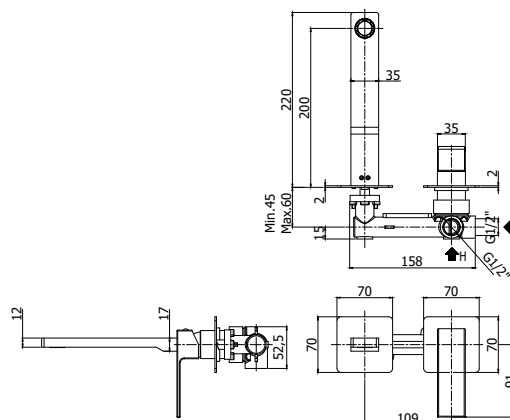

COLLEZIONE

elle-effe

IMMAGINE PRODOTTO

DISEGNO TECNICO

DESCRIZIONE

Miscelatore incasso lavabo completo di:

- piastre in acciaio inox 70x70mm
- attacchi 1/2" G

ART.

EL 104 . . 70 / EF 104 . . 70

con bocca e aeratore M24x1 - l. 150mm

EL 105 . . 70 / EF 105 . . 70

con bocca e aeratore M24x1 - l. 200mm

EL 106 . . 70 / EF 106 . . 70

con bocca e aeratore M24x1 - l. 240mm

ZPRO 088 . .

Prolunga per artt. 104 . . 70 -105 . . 70-106 . . 70

- H45mm

FINITURE

EL

CR - cromo

EF

CR - cromo

ZPRO