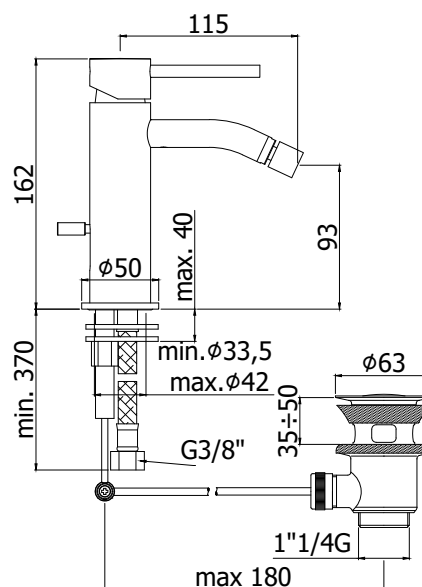

COLLEZIONE

light

IMMAGINE PRODOTTO

DISEGNO TECNICO

DESCRIZIONE

Miscelatore bidet completo di:

- con snodo e aeratore M16x1
- set 2 flessibili inox 3/8"G

ART.

LIG 131 . .
senza scarico

LIG 131K . .
con scarico Clic-Clac 1"1/4G

LIG 135 . .
con scarico automatico 1"1/4G

FINITURE

LIG
CR - cromo
ST - finitura steel looking
NO - nero opaco

DOCUMENTAZIONE

DIAGRAMMA
PORTATA