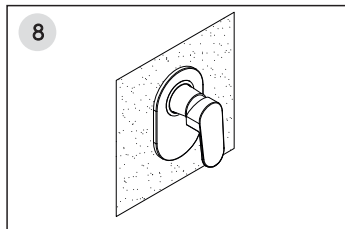

Installation / Montage / Монтаж

Fix the mixer in the wall and connect the hoses.
Fixieren Sie die Armatur in der Wand und verbinden Sie die Schläuche.
Закрепите смеситель в стене и подключите шланги.

Adjust the position of the mixer to ensure it is installed in level.
Passen Sie die Position der Armatur an und befestigen Sie die Armatur an der Wand.
Отрегулируйте положение смесителя и закрепите его к стене

Установка смесителя должна осуществляться квалифицированным сантехником!

*Hole for 5351
length 70 mm
width 65 mm
depth 48-76 mm

*Öffnung für 5351
Länge 70 mm
Breite 65 mm
Tiefe 48-76 mm

*Отверстие для 5351
высота 70 mm
ширина 65 mm
глубина 48-76 mm