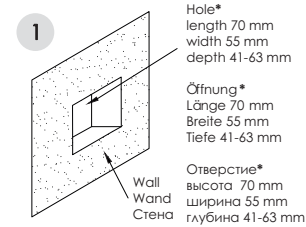

Installation / Montage / Монтаж

Fix the mixer in the wall and connect the hoses.
Fixieren Sie die Armatur in der Wand und verbinden Sie die Schläuche.
Закрепите смеситель в стене и подключите шланги.

Adjust the position of the mixer to ensure it is installed in level.
Passen Sie die Position der Armatur an und befestigen Sie die Armatur an der Wand.
Отрегулируйте положение смесителя и закрепите его к стене

Установка смесителя должна осуществляться квалифицированным сантехником!

*Hole for 5351
length 70 mm
width 65 mm
depth 48-76 mm

*Öffnung für 5351
Länge 70 mm
Breite 65 mm
Tiefe 48-76 mm

*Отверстие для 5351
высота 70 mm
ширина 65 mm
глубина 48-76 mm