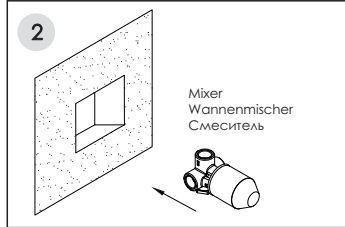

Installation / Montage / Монтаж

Fix the mixer in the wall and connect the hoses.
Fixieren Sie die Armatur in der Wand und verbinden Sie die Schläuche.
Закрепите смеситель в стене и подключите шланги.

Adjust the position of the mixer to ensure it is installed in level.
Passen Sie die Position der Armatur an und befestigen Sie die Armatur an der Wand.
Отрегулируйте положение смесителя и закрепите его к стене

Установка смесителя должна осуществляться квалифицированным сантехником!

*Hole for 5351
length 70 mm
width 65 mm
depth 48-76 mm

*Öffnung für 5351
Länge 70 mm
Breite 65 mm
Tiefe 48-76 mm

*Отверстие для 5351
высота 70 mm
ширина 65 mm
глубина 48-76 mm