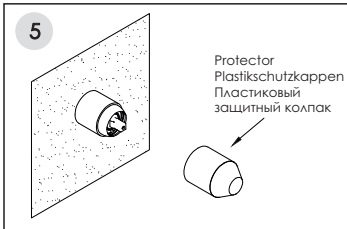

Installation / Montage / Монтаж

Fix the mixer in the wall and connect the hoses.
Fixieren Sie die Armatur in der Wand und verbinden Sie die Schläuche.
Закрепите смеситель в стене и подключите шланги.

Adjust the position of the mixer to ensure it is installed in level.
Passen Sie die Position der Armatur an und befestigen Sie die Armatur an der Wand.
Отрегулируйте положение смесителя и закрепите его к стене

Установка смесителя должна осуществляться квалифицированным сантехником!

*Hole for 5351
length 70 mm
width 65 mm
depth 48-76 mm

*Öffnung für 5351
Länge 70 mm
Breite 65 mm
Tiefe 48-76 mm

*Отверстие для 5351
высота 70 mm
ширина 65 mm
глубина 48-76 mm