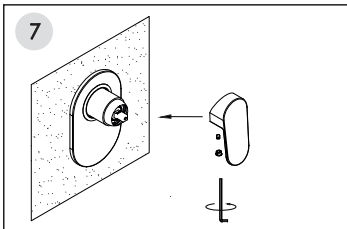

Installation / Montage / Монтаж

Fix the mixer in the wall and connect the hoses.
Fixieren Sie die Armatur in der Wand und verbinden Sie die Schläuche.
Закрепите смеситель в стене и подключите шланги.

Adjust the position of the mixer to ensure it is installed in level.
Passen Sie die Position der Armatur an und befestigen Sie die Armatur an der Wand.
Отрегулируйте положение смесителя и закрепите его к стене

Установка смесителя должна осуществляться квалифицированным сантехником!

*Hole for 5351
length 70 mm
width 65 mm
depth 48-76 mm

*Öffnung für 5351
Länge 70 mm
Breite 65 mm
Tiefe 48-76 mm

*Отверстие для 5351
высота 70 mm
ширина 65 mm
глубина 48-76 mm