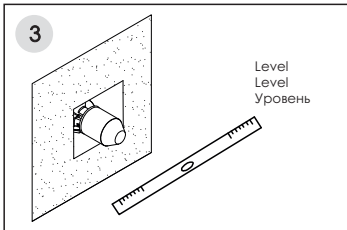

Installation / Montage / Монтаж

Fix the mixer in the wall and connect the hoses.
Fixieren Sie die Armatur in der Wand und verbinden Sie die Schläuche.
Закрепите смеситель в стене и подключите шланги.

Adjust the position of the mixer to ensure it is installed in level.
Passen Sie die Position der Armatur an und befestigen Sie die Armatur an der Wand.
Отрегулируйте положение смесителя и закрепите его к стене

Установка смесителя должна осуществляться квалифицированным сантехником!

*Hole for 5351
length 70 mm
width 65 mm
depth 48-76 mm

*Öffnung für 5351
Länge 70 mm
Breite 65 mm
Tiefe 48-76 mm

*Отверстие для 5351
высота 70 mm
ширина 65 mm
глубина 48-76 mm