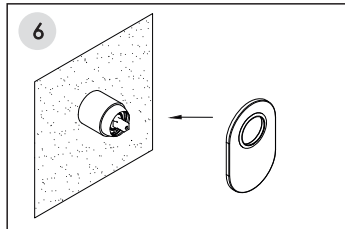

Installation / Montage / Монтаж

Fix the mixer in the wall and connect the hoses.
Fixieren Sie die Armatur in der Wand und verbinden Sie die Schläuche.
Закрепите смеситель в стене и подключите шланги.

Adjust the position of the mixer to ensure it is installed in level.
Passen Sie die Position der Armatur an und befestigen Sie die Armatur an der Wand.
Отрегулируйте положение смесителя и закрепите его к стене

Установка смесителя должна осуществляться квалифицированным сантехником!

*Hole for 5351
length 70 mm
width 65 mm
depth 48-76 mm

*Öffnung für 5351
Länge 70 mm
Breite 65 mm
Tiefe 48-76 mm

*Отверстие для 5351
высота 70 mm
ширина 65 mm
глубина 48-76 mm