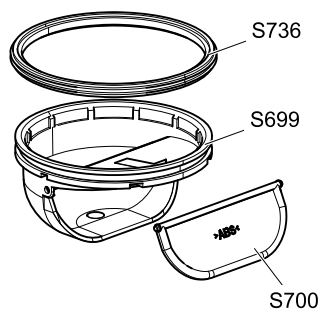

- (CZ) Podlahová vpust' 105x105/50mm - Návod k montáži  
 (SK) Podlahová vpust' 105x105/50mm - Návod k montáži  
 (RUS) Сливной трап 105x105/50mm - Инструкция по монтажу  
 (GB) Floor drain 105x105/50mm - Mounting instructions  
 (D) Bodenablauf 105x105/50mm - Montageanleitung  
 (HU) Padló lefolyó 105x105/50mm - Szerelési útmutató  
 (RO) Sifon pardseala 105x105/50mm - Instrucțiuni de montaj  
 (PL) Kratka ściekowa 105x105/50mm - Instrukcja montażowa  
 (BG) Подови изпускателен отвор 105x105/50mm - Ръководство за монтаж  
 (LT) Trapas 105x105/50mm - Montavimo instrukcija  
 (LV) Grīdas traps 105x105/50mm - Montāžas instrukcijas