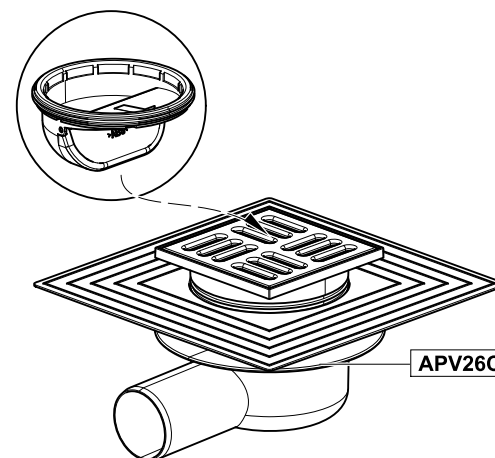

1. (CZ) Výrobce:
   (SK) Výrobca:
   (RUS) Производитель:
   (GB) Producer:
   (D) Produzent:
   (HU) Gyártó:
   (RO) Producătorul:
   (PL) Producent:
   (BG) Производител:
   (LT) Gamintojas:
   (LV) Ražotājs:

Alca plast, s. r. o., Bratislavská 2846
690 02 Břeclav, Česká republika
Tel.: +420 519 326 499, +420 519 323 456 – prodej ČR
Tel.: +420 519 361 641 – export, Fax: +420 519 330 621
e-mail: alcaplast@alcaplast.cz, www.alcaplast.cz