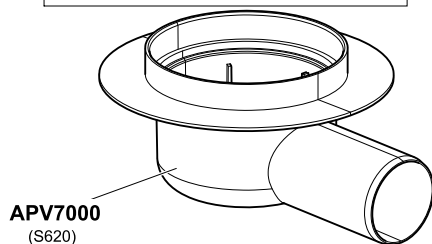

- (CZ) Podlahová vpust' 105x105/50mm - Návod k montáži  
 (SK) Podlahová vpust' 105x105/50mm - Návod k montáži  
 (RUS) Сливной трап 105x105/50mm - Инструкция по монтажу  
 (GB) Floor drain 105x105/50mm - Mounting instructions  
 (D) Bodenablauf 105x105/50mm - Montageanleitung  
 (HU) Padló lefolyó 105x105/50mm - Szerelési útmutató  
 (RO) Sifon pardseala 105x105/50mm - Instrucțiuni de montaj  
 (PL) Kratka ściekowa 105x105/50mm - Instrukcja montażowa  
 (BG) Подови изпускателен отвор 105x105/50mm - Ръководство за монтаж  
 (LT) Trapas 105x105/50mm - Montavimo instrukcija  
 (LV) Grīdas traps 105x105/50mm - Montāžas instrukcijas