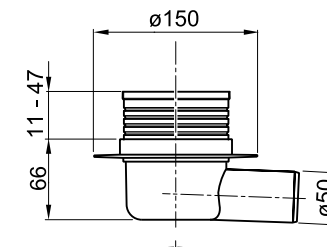

1. (CZ) Výrobce:
   (SK) Výrobca:
   (RUS) Производитель:
   (GB) Producer:
   (D) Produzent:
   (HU) Gyártó:
   (RO) Producătorul:
   (PL) Producent:
   (BG) Производител:
   (LT) Gamintojas:
   (LV) Ražotājs:

Alca plast, s. r. o., Bratislavská 2846
690 02 Břeclav, Česká republika
Tel.: +420 519 326 499, +420 519 323 456 – prodej ČR
Tel.: +420 519 361 641 – export, Fax: +420 519 330 621
e-mail: alcaplast@alcaplast.cz, www.alcaplast.cz