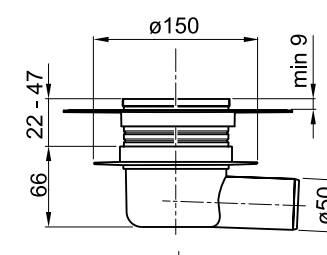

1. (CZ) Výrobce:
   (SK) Výrobca:
   (RUS) Производитель:
   (GB) Producer:
   (D) Produzent:
   (HU) Gyártó:
   (RO) Producătorul:
   (PL) Producent:
   (BG) Производител:
   (LT) Gamintojas:
   (LV) Ražotājs:

Alca plast, s. r. o., Bratislavská 2846
690 02 Břeclav, Česká republika
Tel.: +420 519 326 499, +420 519 323 456 – prodej ČR
Tel.: +420 519 361 641 – export, Fax: +420 519 330 621
e-mail: alcaplast@alcaplast.cz, www.alcaplast.cz