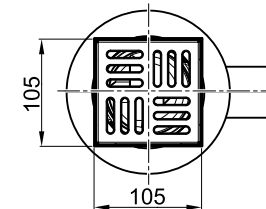

1. (CZ) Výrobce:
   (SK) Výrobca:
   (RUS) Производитель:
   (GB) Producer:
   (D) Produzent:
   (HU) Gyártó:
   (RO) Producătorul:
   (PL) Producent:
   (BG) Производител:
   (LT) Gamintojas:
   (LV) Ražotājs:

Alca plast, s. r. o., Bratislavská 2846
690 02 Břeclav, Česká republika
Tel.: +420 519 326 499, +420 519 323 456 – prodej ČR
Tel.: +420 519 361 641 – export, Fax: +420 519 330 621
e-mail: alcaplast@alcaplast.cz, www.alcaplast.cz