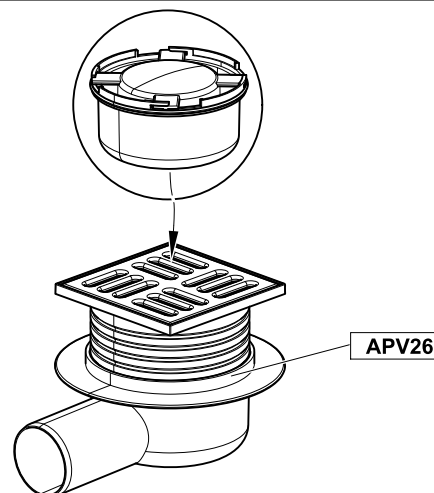

1. (CZ) Výrobce:
   (SK) Výrobca:
   (RUS) Производитель:
   (GB) Producer:
   (D) Produzent:
   (HU) Gyártó:
   (RO) Producătorul:
   (PL) Producent:
   (BG) Производител:
   (LT) Gamintojas:
   (LV) Ražotājs:

Alca plast, s. r. o., Bratislavská 2846
690 02 Břeclav, Česká republika
Tel.: +420 519 326 499, +420 519 323 456 – prodej ČR
Tel.: +420 519 361 641 – export, Fax: +420 519 330 621
e-mail: alcaplast@alcaplast.cz, www.alcaplast.cz