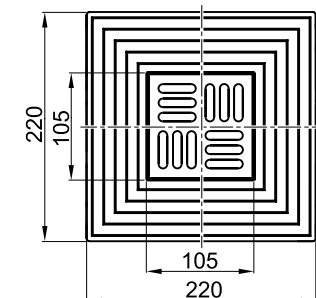

1. (CZ) Výrobce:
   (SK) Výrobca:
   (RUS) Производитель:
   (GB) Producer:
   (D) Produzent:
   (HU) Gyártó:
   (RO) Producătorul:
   (PL) Producent:
   (BG) Производител:
   (LT) Gamintojas:
   (LV) Ražotājs:

Alca plast, s. r. o., Bratislavská 2846
690 02 Břeclav, Česká republika
Tel.: +420 519 326 499, +420 519 323 456 – prodej ČR
Tel.: +420 519 361 641 – export, Fax: +420 519 330 621
e-mail: alcaplast@alcaplast.cz, www.alcaplast.cz