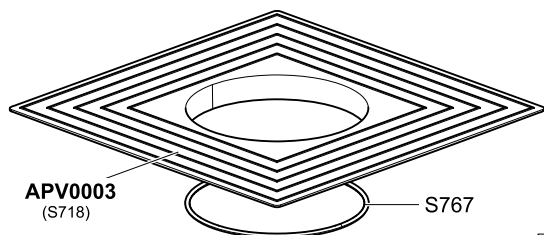

- (CZ) Podlahová vpust' 105x105/50mm - Návod k montáži  
 (SK) Podlahová vpust' 105x105/50mm - Návod k montáži  
 (RUS) Сливной трап 105x105/50mm - Инструкция по монтажу  
 (GB) Floor drain 105x105/50mm - Mounting instructions  
 (D) Bodenablauf 105x105/50mm - Montageanleitung  
 (HU) Padló lefolyó 105x105/50mm - Szerelési útmutató  
 (RO) Sifon pardseala 105x105/50mm - Instrucțiuni de montaj  
 (PL) Kratka ściekowa 105x105/50mm - Instrukcja montażowa  
 (BG) Подови изпускателен отвор 105x105/50mm - Ръководство за монтаж  
 (LT) Trapas 105x105/50mm - Montavimo instrukcija  
 (LV) Grīdas traps 105x105/50mm - Montāžas instrukcijas