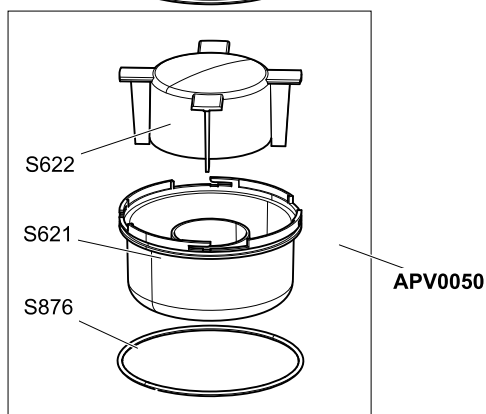

- (CZ) Podlahová vpust' 105x105/50mm - Návod k montáži  
 (SK) Podlahová vpust' 105x105/50mm - Návod k montáži  
 (RUS) Сливной трап 105x105/50mm - Инструкция по монтажу  
 (GB) Floor drain 105x105/50mm - Mounting instructions  
 (D) Bodenablauf 105x105/50mm - Montageanleitung  
 (HU) Padló lefolyó 105x105/50mm - Szerelési útmutató  
 (RO) Sifon pardseala 105x105/50mm - Instrucțiuni de montaj  
 (PL) Kratka ściekowa 105x105/50mm - Instrukcja montażowa  
 (BG) Подови изпускателен отвор 105x105/50mm - Ръководство за монтаж  
 (LT) Trapas 105x105/50mm - Montavimo instrukcija  
 (LV) Grīdas traps 105x105/50mm - Montāžas instrukcijas