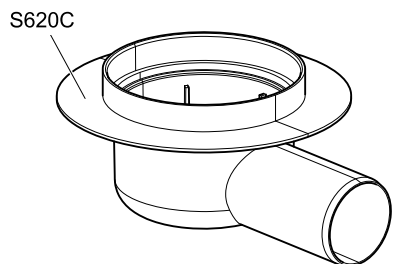

- (CZ) Podlahová vpust' 105x105/50mm - Návod k montáži  
 (SK) Podlahová vpust' 105x105/50mm - Návod k montáži  
 (RUS) Сливной трап 105x105/50mm - Инструкция по монтажу  
 (GB) Floor drain 105x105/50mm - Mounting instructions  
 (D) Bodenablauf 105x105/50mm - Montageanleitung  
 (HU) Padló lefolyó 105x105/50mm - Szerelési útmutató  
 (RO) Sifon pardseala 105x105/50mm - Instrucțiuni de montaj  
 (PL) Kratka ściekowa 105x105/50mm - Instrukcja montażowa  
 (BG) Подови изпускателен отвор 105x105/50mm - Ръководство за монтаж  
 (LT) Trapas 105x105/50mm - Montavimo instrukcija  
 (LV) Grīdas traps 105x105/50mm - Montāžas instrukcijas