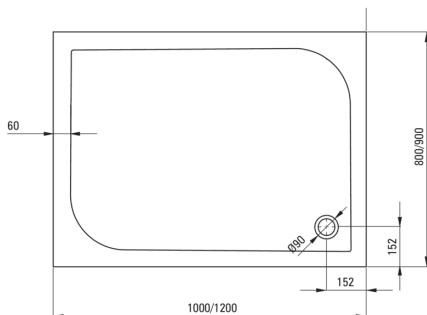

CUBIC

Акриловый душевой поддон, прямоугольный

 deante

Код товара: KTK_044B

EAN: 5908212027684

Цвет: белый

Гарантия [лет]: 2

Поддоны

Материал	акрил
Форма	прямоугольный
Ширина [мм]	800
Длина [мм]	1200
Высота [мм]	45

Отличительные черты:

- Прочный акриловый материал, сохраняющий блеск и цвет
- Для установки на уровне пола, непосредственно на плитку или на строительный материал
- Внимание! Сифон ННС_029С подходит для душевого поддона
- Специальное средство, безопасное для очищаемых поверхностей
- Только лучшие материалы, качество которых подтверждено лабораторными испытаниями