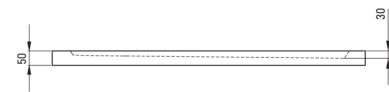

CUBIC

Акриловый душевой поддон, прямоугольный

 deante

Код товара: KTK_044B

EAN: 5908212027684

Цвет: белый

Гарантия [лет]: 2

Поддоны

Материал	акрил
Форма	прямоугольный
Ширина [мм]	800
Длина [мм]	1200
Высота [мм]	45

Отличительные черты:

- Прочный акриловый материал, сохраняющий блеск и цвет
- Для установки на уровне пола, непосредственно на плитку или на строительный материал
- Внимание! Сифон ННС_029С подходит для душевого поддона
- Специальное средство, безопасное для очищаемых поверхностей
- Только лучшие материалы, качество которых подтверждено лабораторными испытаниями