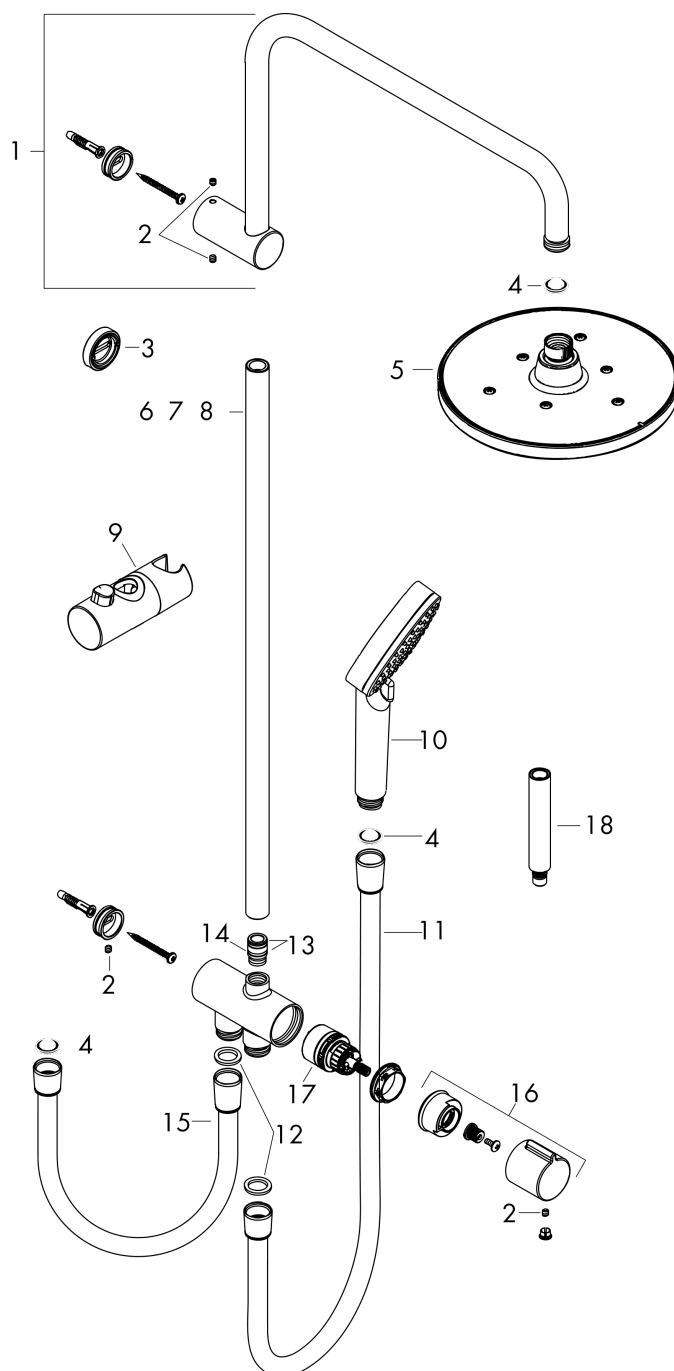

Vernis Blend Showerpipe 200 1jet Reno

: матовый черный Артикульный номер: 26272670

Описание

Характеристики

- состоит из: верхний душ, ручной душ, шланг для душа, ползунок
- верхний душ Vernis Blend 200 1jet
- размер диска верхнего душа: 205 мм
- типы струй верхнего душа: Rain
- шарнирное соединение: регулируемый угол верхнего душа
- максимальный расход воды при 3 барах: 15,2 л/мин
- расход воды для струи Rain (при 3 бар): 12,4 л/мин
- тип струи ручной душ: Rain, IntenseRain
- расход воды ручным душем при 3 барах: 15,2 л/мин
- мин. рабочее давление: 1 бар
- макс. рабочее давление: 10 бар
- вид монтажа: внешний монтаж
- диаметр штанги: 19 мм
- держатель для ручного душа регулируемый по высоте с внешней кнопкой выбора
- длина держателя для душа: 400 мм
- подсоединение к водопроводу: Душевой шланг Metaflex 80 см и 160 см
- соединительная резьба G 1/2
- подходит для проточных водонагревателей мощностью 18 кВт
- класс шума: I

Технология

Продукт

Чертеж

Vernis Blend Showerpipe 200 1jet Reno

: матовый черный Артикульный номер: 26272670

График расхода воды

Vernis Blend
Showerpipe 200 1jet Reno
 : матовый черный Артикульный номер: **26272670**

Покомпонентное изображение

Год выпуска: >04/21

Vernis Blend**Showerpipe 200 1jet Reno**: матовый черный Артикульный номер: **26272670****Перечень запасных частей**

Год выпуска: >04/21

Позиция	Описание	Артикульный номер	PC	PU
1	shower arm	93732670	-	1
2	hollow set screw M5x5	98446000	-	1
3	tile-matching-disk 7 mm	93813670	-	1
4	filter packing	94246000	-	1
5	head shower	26271670	-	1
6	pipe 845 mm	93906670	-	1
7	pipe 546 mm	93769670	-	1
8	pipe 945 mm	93770670	-	1
9	support, assy	93729670	-	1
10	handshower	26270670	-	1
11	shower hose Isiflex'B 1,60 m	28276670	-	1
12	seal	98058000	-	1
13	O-ring 12x2	98214000	-	1
14	O-ring 11x2	98127000	-	1
15	shower hose	28278670	-	1
16	handle	93733670	-	1
17	selector assy	95404000	-	1
18	extension 100 mm	94164670	-	1