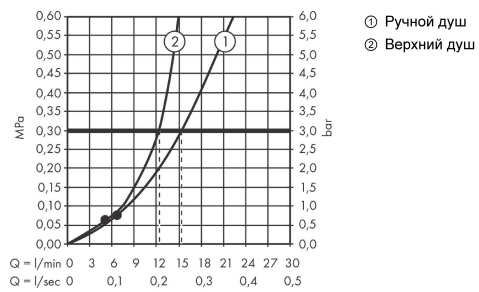

Технология

Продукт

Чертеж

Vernis Blend Showerpipe 200 1jet Reno

: матовый черный Артикульный номер: 26272670

График расхода воды

Vernis Blend
Showerpipe 200 1jet Reno
 : матовый черный Артикульный номер: **26272670**