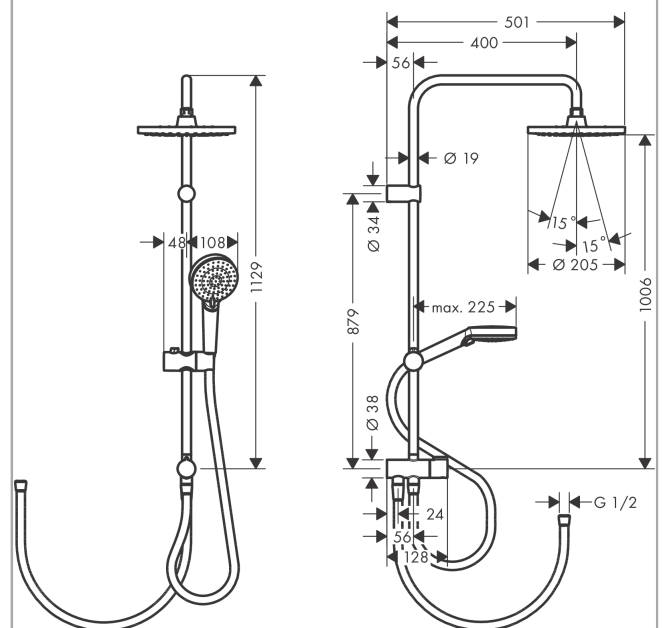

Vernis Blend Showerpipe 200 1jet Reno

: матовый черный Артикульный номер: 26272670

Описание

Характеристики

- состоит из: верхний душ, ручной душ, шланг для душа, ползунок
- верхний душ Vernis Blend 200 1jet
- размер диска верхнего душа: 205 мм
- типы струй верхнего душа: Rain
- шарнирное соединение: регулируемый угол верхнего душа
- максимальный расход воды при 3 барах: 15,2 л/мин
- расход воды для струи Rain (при 3 бар): 12,4 л/мин
- тип струи ручной душ: Rain, IntenseRain
- расход воды ручным душем при 3 барах: 15,2 л/мин
- мин. рабочее давление: 1 бар
- макс. рабочее давление: 10 бар
- вид монтажа: внешний монтаж
- диаметр штанги: 19 мм
- держатель для ручного душа регулируемый по высоте с внешней кнопкой выбора
- длина держателя для душа: 400 мм
- подсоединение к водопроводу: Душевой шланг Metaflex 80 см и 160 см
- соединительная резьба G 1/2
- подходит для проточных водонагревателей мощностью 18 кВт
- класс шума: I

Технология

Продукт

Чертеж

Vernis Blend Showerpipe 200 1jet Reno

: матовый черный Артикульный номер: 26272670

График расхода воды

Vernis Blend
Showerpipe 200 1jet Reno
 : матовый черный Артикульный номер: **26272670**

Покомпонентное изображение

Год выпуска: >04/21

Vernis Blend**Showerpipe 200 1jet Reno**: матовый черный Артикульный номер: **26272670****Перечень запасных частей**

Год выпуска: >04/21

Позиция	Описание	Артикульный номер	PC	PU
1	shower arm	93732670	-	1
2	hollow set screw M5x5	98446000	-	1
3	tile-matching-disk 7 mm	93813670	-	1
4	filter packing	94246000	-	1
5	head shower	26271670	-	1
6	pipe 845 mm	93906670	-	1
7	pipe 546 mm	93769670	-	1
8	pipe 945 mm	93770670	-	1
9	support, assy	93729670	-	1
10	handshower	26270670	-	1
11	shower hose Isiflex'B 1,60 m	28276670	-	1
12	seal	98058000	-	1
13	O-ring 12x2	98214000	-	1
14	O-ring 11x2	98127000	-	1
15	shower hose	28278670	-	1
16	handle	93733670	-	1
17	selector assy	95404000	-	1
18	extension 100 mm	94164670	-	1