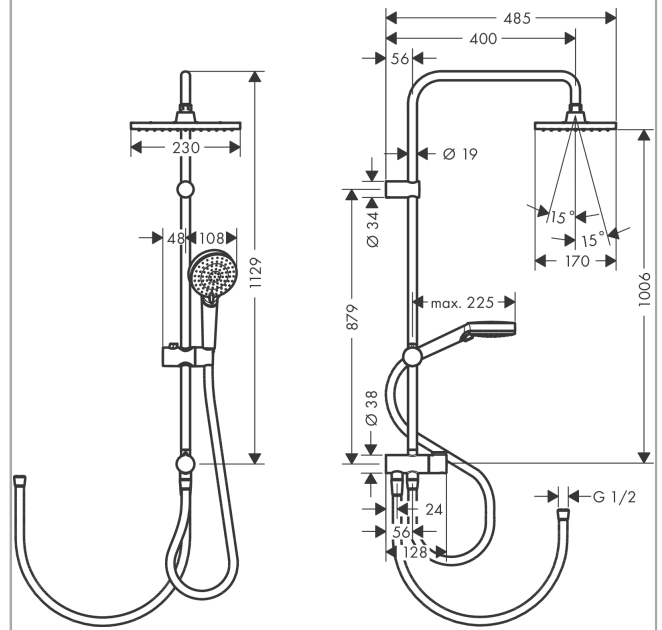

Vernis Shape Showerpipe 230 1jet Reno

Поверхности : **хром** Артикульный номер: **26282000**

Описание

Характеристики

- состоит из: верхний душ, ручной душ, шланг для душа, ползунок
- верхний душ Vernis Shape 230 1jet
- размер диска верхнего душа: 230 x 170 мм
- типы струй верхнего душа: Rain
- шарнирное соединение: регулируемый угол верхнего душа
- длина держателя для душа: 400 мм
- тип струи ручной душ: Rain, IntenseRain
- держатель для ручного душа регулируемый по высоте с внешней кнопкой выбора
- возможно одновременное включение 2 потребителей (душей)
- максимальный расход воды при 3 бар: 14,6 л/мин
- вид монтажа: внешний монтаж
- подсоединение к водопроводу: Душевой шланг Metaflex 80 см и 160 см
- соединительная резьба G 1/2
- диаметр штанги: 19 мм
- класс шума: I

Технология

Продукт

Чертеж

**Vernis Shape
Showerpipe 230 1jet Reno**

Поверхности : **хром** Артикульный номер: **26282000**

График расхода воды