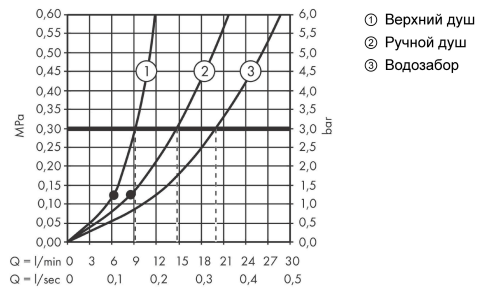

Технология**Продукт****Чертеж**

Vernis Shape

Showerpipe 230 1jet с термостатом для ванны

Поверхности : **хром** Артикульный номер: **26284000**

График расхода воды

Vernis Shape

Showerpipe 230 1jet с термостатом для ванны