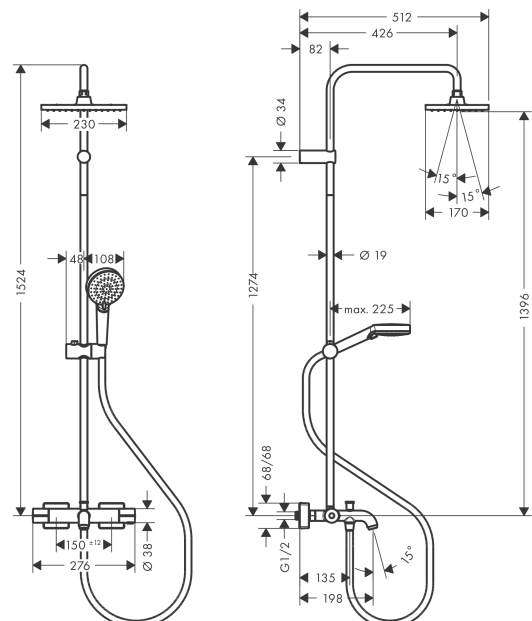

Vernis Shape

Showerpipe 230 1jet с термостатом для ванны

Поверхности : **хром**   Артикульный номер: **26284000**

Описание

Характеристики

- состоит из: верхний душ, ручной душ, термостат для ванны, штанга для душа, держатель для душа
- верхний душ Vernis Shape 230 1jet
- размер диска верхнего душа: 230 x 170 мм
- типы струй верхнего душа: Rain
- шарнирное соединение: регулируемый угол верхнего душа
- тип струи ручной душ: Rain, IntenseRain
- держатель для ручного душа регулируемый по высоте с внешней кнопкой выбора
- диаметр штанги: 19 мм
- длина держателя верхнего душа: 426 мм
- максимальный расход воды при 3 бар: 20 л/мин
- рабочее давление: мин. 1 бар/макс. 10 бар
- термостат Vernis
- предохранительный ограничитель при 40°C
- регулируемый ограничитель температуры горячей воды
- пользовательское управление посредством вращения рукоятки
- невозможно использование одновременно двумя потребителями
- подходит для проточных водонагревателей
- вид монтажа: внешний монтаж
- соединительная резьба G 1/2
- межосевое подключение 150 мм ± 12 мм

Технология

Продукт

Чертеж