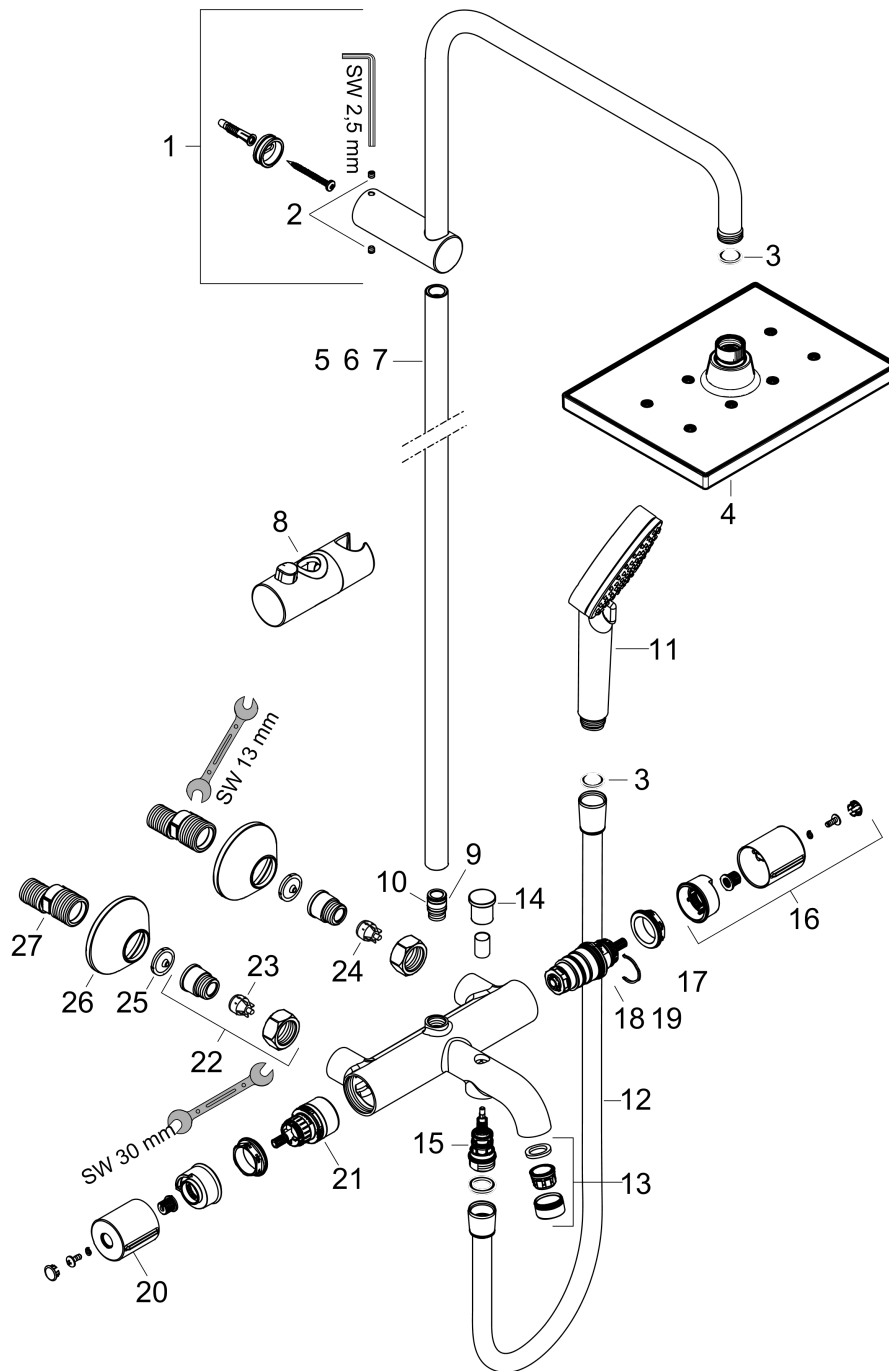

Технология**Продукт****Чертеж**

Vernis Shape

Showerpipe 230 1jet с термостатом для ванны

Поверхности : **хром** Артикульный номер: **26284000**

График расхода воды

Vernis Shape

Showerpipe 230 1jet с термостатом для ванны

Поверхности : хром Артикульный номер: 26284000

Покомпонентное изображение

Год выпуска: >04/21

Vernis Shape

Showerpipe 230 1jet с термостатом для ванны

Поверхности : хром Артикульный номер: 26284000

Перечень запасных частей

Год выпуска: >04/21

Позиция	Описание	Артикульный номер	PC	PU
1	shower arm	93768000	-	1
2	hollow set screw M5x5	98446000	-	1
3	filter packing	94246000	-	1
4	-	26281000	-	1
5	pipe	93770000	-	1
6	pipe	93906000	-	1
7	pipe	93907000	-	1
8	support, assy	93729000	-	1
9	O-ring 12x2	98214000	-	1
10	O-ring 11x2	98127000	-	1
11	-	26270000	-	1
12	shower hose Metaflex'C 1,60 m	28266000	-	1
13	aerator M24x1 (38 l/min)	92513000	-	1
14	diverter knob	93766000	-	1
15	selector	97978000	-	1
16	handle for thermostat	93727000	-	1
17	nut	98913000	-	1
18	thermostat cartridge	98282000	-	1
19	cartridge for exchanged connections	92373000	-	1
20	handle	93731000	-	1
21	shut off unit with selector	98283000	-	1
22	connecting thread G½	93730000	-	1
23	non return valve (pressure-resistant up to 2 MPa)	93136000	-	1
24	non return valve	96737000	-	1
25	filter packing	96922000	-	1
26	escutcheon	93879000	-	1
27	set of S-unions (±12 mm)	94140000	-	1