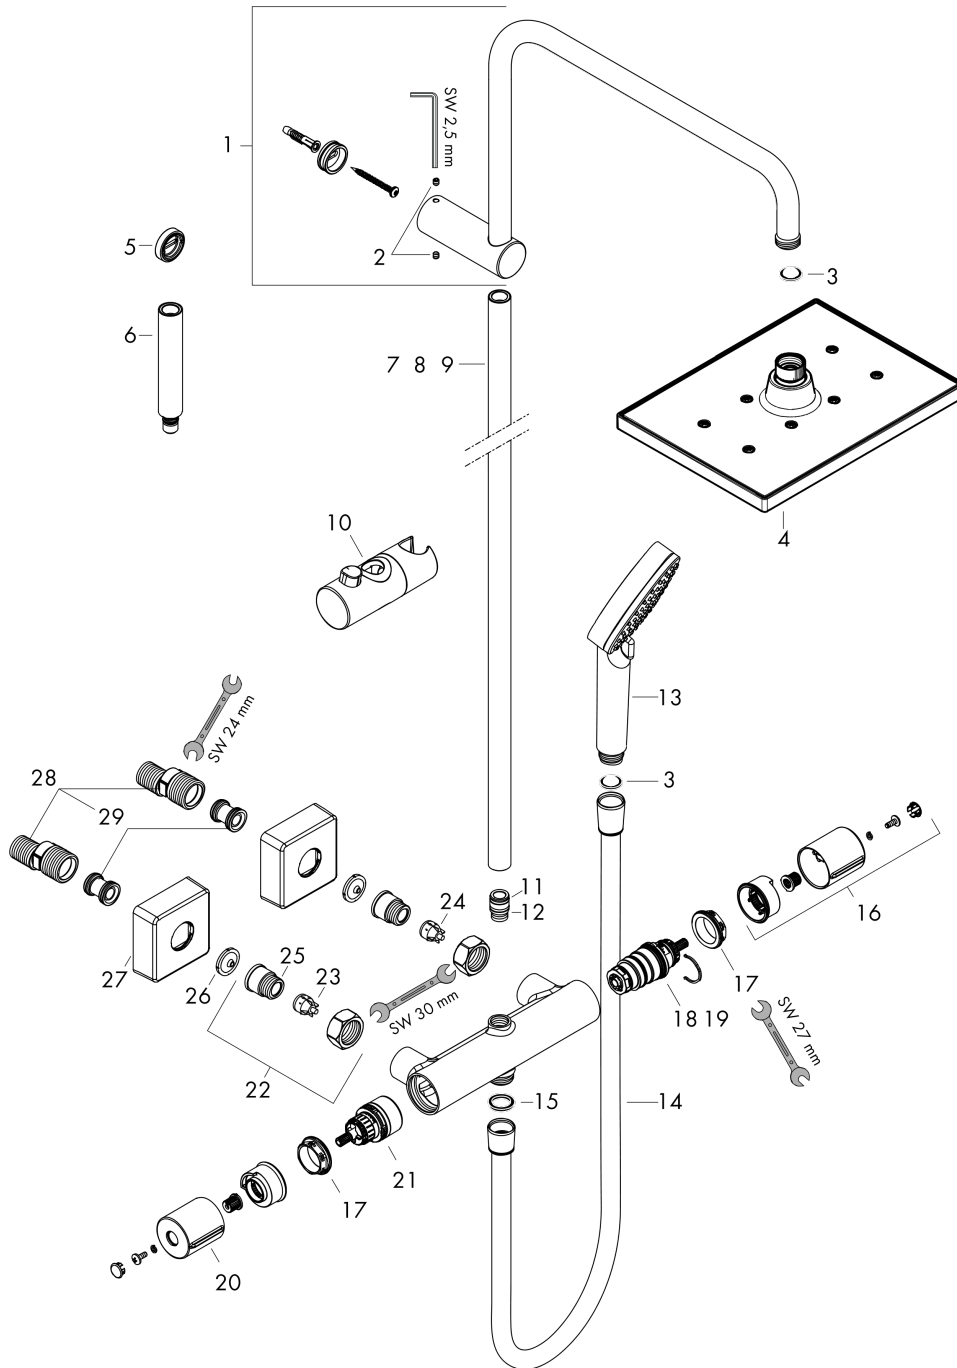

**Vernis Shape**

**Showerpipe 230 1jet с термостатом**

Поверхности : **хром** Артикульный номер: **26286000**

**График расхода воды**

Vernis Shape

Showerpipe 230 1jet с термостатом

Поверхности : хром    Артикульный номер: 26286000

Покомпонентное изображение

Год выпуска: >04/21

**Vernis Shape****Showerpipe 230 1jet с термостатом**Поверхности : **хром** Артикульный номер: **26286000****Перечень запасных частей**

Год выпуска: &gt;04/21

Позиция	Описание	Артикульный номер	PC	PU
1	shower arm	93768000	-	1
2	hollow set screw M5x5	98446000	-	1
3	filter packing	94246000	-	1
4	-	26281000	-	1
5	tile-matching-disk	93813000	-	1
6	extension 100 mm	94164000	-	1
7	pipe	93906000	-	1
8	pipe	93770000	-	1
9	pipe	93907000	-	1
10	support, assy	93729000	-	1
11	O-ring 12x2	98214000	-	1
12	O-ring 11x2	98127000	-	1
13	-	26270000	-	1
14	shower hose Metaflex'C 1,60 m	28266000	-	1
15	seal	98058000	-	1
16	handle for thermostat	93727000	-	1
17	nut	98913000	-	1
18	thermostat cartridge	98282000	-	1
19	cartridge for exchanged connections	92373000	-	1
20	handle	93731000	-	1
21	shut off unit with selector	98283000	-	1
22	connecting thread G½	93730000	-	1
23	non return valve (pressure-resistant up to 2 MPa)	93136000	-	1
24	non return valve	96737000	-	1
25	O-ring 16x2	98133000	-	1
26	filter packing	96922000	-	1
27	escutcheon	93879000	-	1
28	set of S-unions (±12 mm)	94140000	-	1
29	noise reduction	96429000	-	1