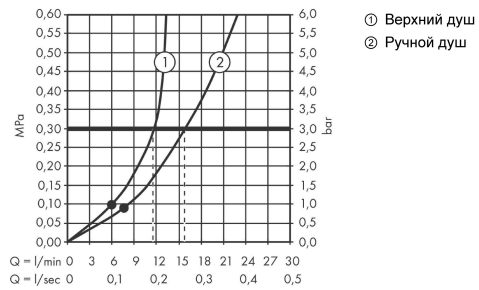

**Vernis Shape**

**Showerpipe 230 1jet с термостатом**

Поверхности : **хром** Артикульный номер: **26286000**

**График расхода воды**

Vernis Shape

Showerpipe 230 1jet с термостатом

Поверхности : хром    Артикульный номер: 26286000