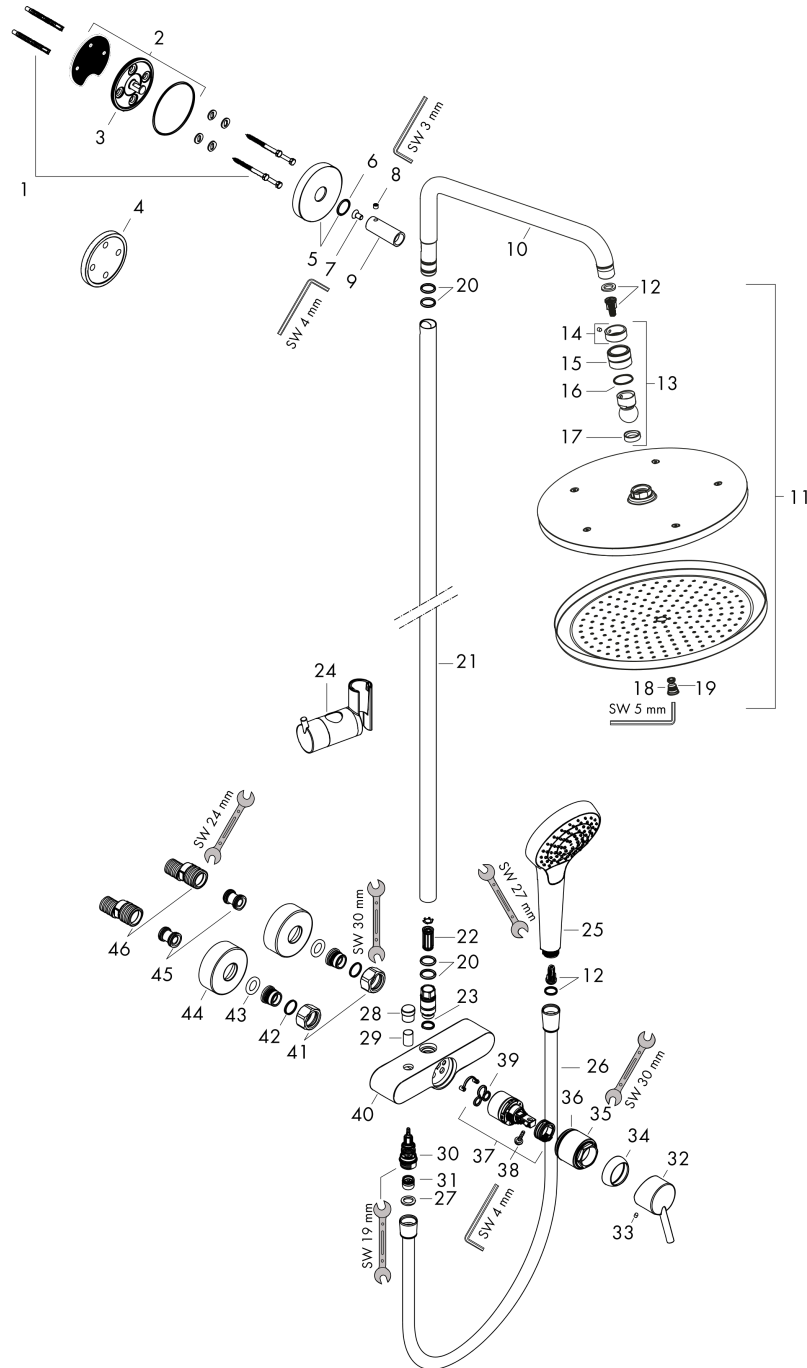

Год выпуска: >08/19

Croma Select S**Showerpipe 280 1jet с однорычажным смесителем**Поверхности : **хром** Артикульный номер: **26791000****Перечень запасных частей**

Год выпуска: >08/19

Позиция	Описание	Артикульный номер	PC	PU
1	mounting set	98716000	-	1
2	wall flange	95688000	-	1
3	O-Ring 50x2	98187000	-	1
4	tile-matching-disk	95239000	-	1
5	escutcheon Ø 60 mm	95692000	-	1
6	O-ring 20x2	98165000	-	1
7	screw	92137000	-	1
8	hollow set screw M6x5	98447000	-	1
9	sleeve	92166000	-	1
10	shower arm	95985000	-	1
11	head shower	26220000	-	1
12	filter insert	97708000	-	1
13	ball joint	98941000	-	1
14	lock washer	98942000	-	1
15	nut	97958000	-	1
16	lever collar	97536000	-	1
17	seal	97606000	-	1
18	air jet	95794000	-	1
19	O-ring 7x2	98419000	-	1
20	O-ring 15x2,5	98131000	-	1
21	pipe 1030 mm	95915000	-	1
22	noise reduction	95009000	-	1
23	O-ring 12x2,25	98382000	-	1
24	support, assy	97651000	-	1
25	handshower	26800400	-	1
26	shower hose Isiflex'B 1,60 m	28276000	-	1
27	seal	98058000	-	1
28	diverter knob	97981000	-	1
29	sleeve	97979000	-	1
30	selector (invers)	95657000	-	1
31	non return valve	97980000	-	1
32	handle	32096000	-	1
33	screw cover	96338000	-	1
34	flange	97406000	-	1
35	nut	97977000	-	1
36	O-Ring 32x2	98193000	-	1
37	cartridge, assy	92730000	-	1
38	locking screw for handle	95140000	-	1
39	seal	95008000	-	1
40	installation unit cpl. without handle	93674000	-	1
41	set of nuts	96157000	-	1

Croma Select S
Showerpipe 280 1jet с однорычажным смесителем
 Поверхности : **хром** Артикульный номер: **26791000**

Перечень запасных частей

Год выпуска: >08/19

Позиция	Описание	Артикульный номер	PC	PU
42	O-ring 17x1,5	98137000	-	1
43	filter packing	96922000	-	1
44	escutcheon Ø 68 mm	96467000	-	1
45	noise reduction	96429000	-	1
46	set of S-unions (±12 mm)	94140000	-	1