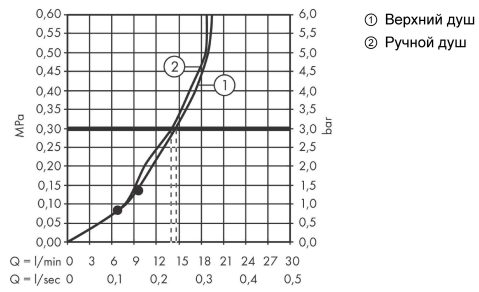

Croma Select S**Showerpipe 280 1jet с однорычажным смесителем**Поверхности : **хром** Артикульный номер: **26791000****Описание****Характеристики**

- состоит из: верхний душ, ручной душ, однорычажный смеситель для душа, шланг для душа, держатель для душа, душевая штанга
- верхний душ Croma 280
- размер душевого диска: 280 мм
- шарнирное соединение: регулируемый угол верхнего душа
- тип струи: RainAir
- регулируемое по высоте крепление ручного душа
- длина держателя для душа: 400 мм
- поворотный держатель для душа
- максимальный расход воды при 3 бар: 15 л/мин
- расход воды для струи RainAir (при 3 бар): 15 л/мин
- рабочее давление: мин. 1 бар/макс. 10 бар
- вид монтажа: внешний монтаж
- соединительная резьба G 1/2
- межосевое подключение 150 мм ± 12 мм
- керамический узел смешивания
- регулируемое ограничение температуры
- диаметр штанги: 22 мм
- подъемная труба может быть укорочена по высоте

Технология**Продукт****Чертеж**

Croma Select S

Showerpipe 280 1jet с однорычажным смесителем

Поверхности : **хром** Артикульный номер: **26791000**

График расхода воды

Croma Select S

Showerpipe 280 1jet с однорычажным смесителем