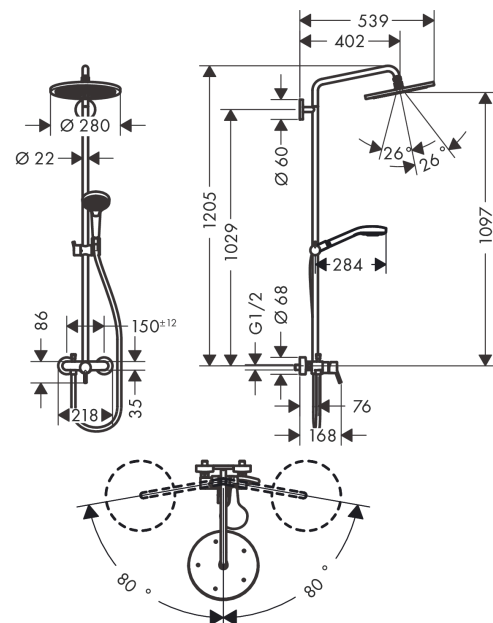

Croma Select S

Showerpipe 280 1jet с однорычажным смесителем

Поверхности : **хром** Артикульный номер: **26791000**

Описание

Характеристики

- состоит из: верхний душ, ручной душ, однорычажный смеситель для душа, шланг для душа, держатель для душа, душевая штанга
- верхний душ Croma 280
- размер душевого диска: 280 мм
- шарнирное соединение: регулируемый угол верхнего душа
- тип струи: RainAir
- регулируемое по высоте крепление ручного душа
- длина держателя для душа: 400 мм
- поворотный держатель для душа
- максимальный расход воды при 3 бар: 15 л/мин
- расход воды для струи RainAir (при 3 бар): 15 л/мин
- рабочее давление: мин. 1 бар/макс. 10 бар
- вид монтажа: внешний монтаж
- соединительная резьба G 1/2
- межосевое подключение 150 мм ± 12 мм
- керамический узел смешивания
- регулируемое ограничение температуры
- диаметр штанги: 22 мм
- подъемная труба может быть укорочена по высоте

Технология

Продукт

Чертеж