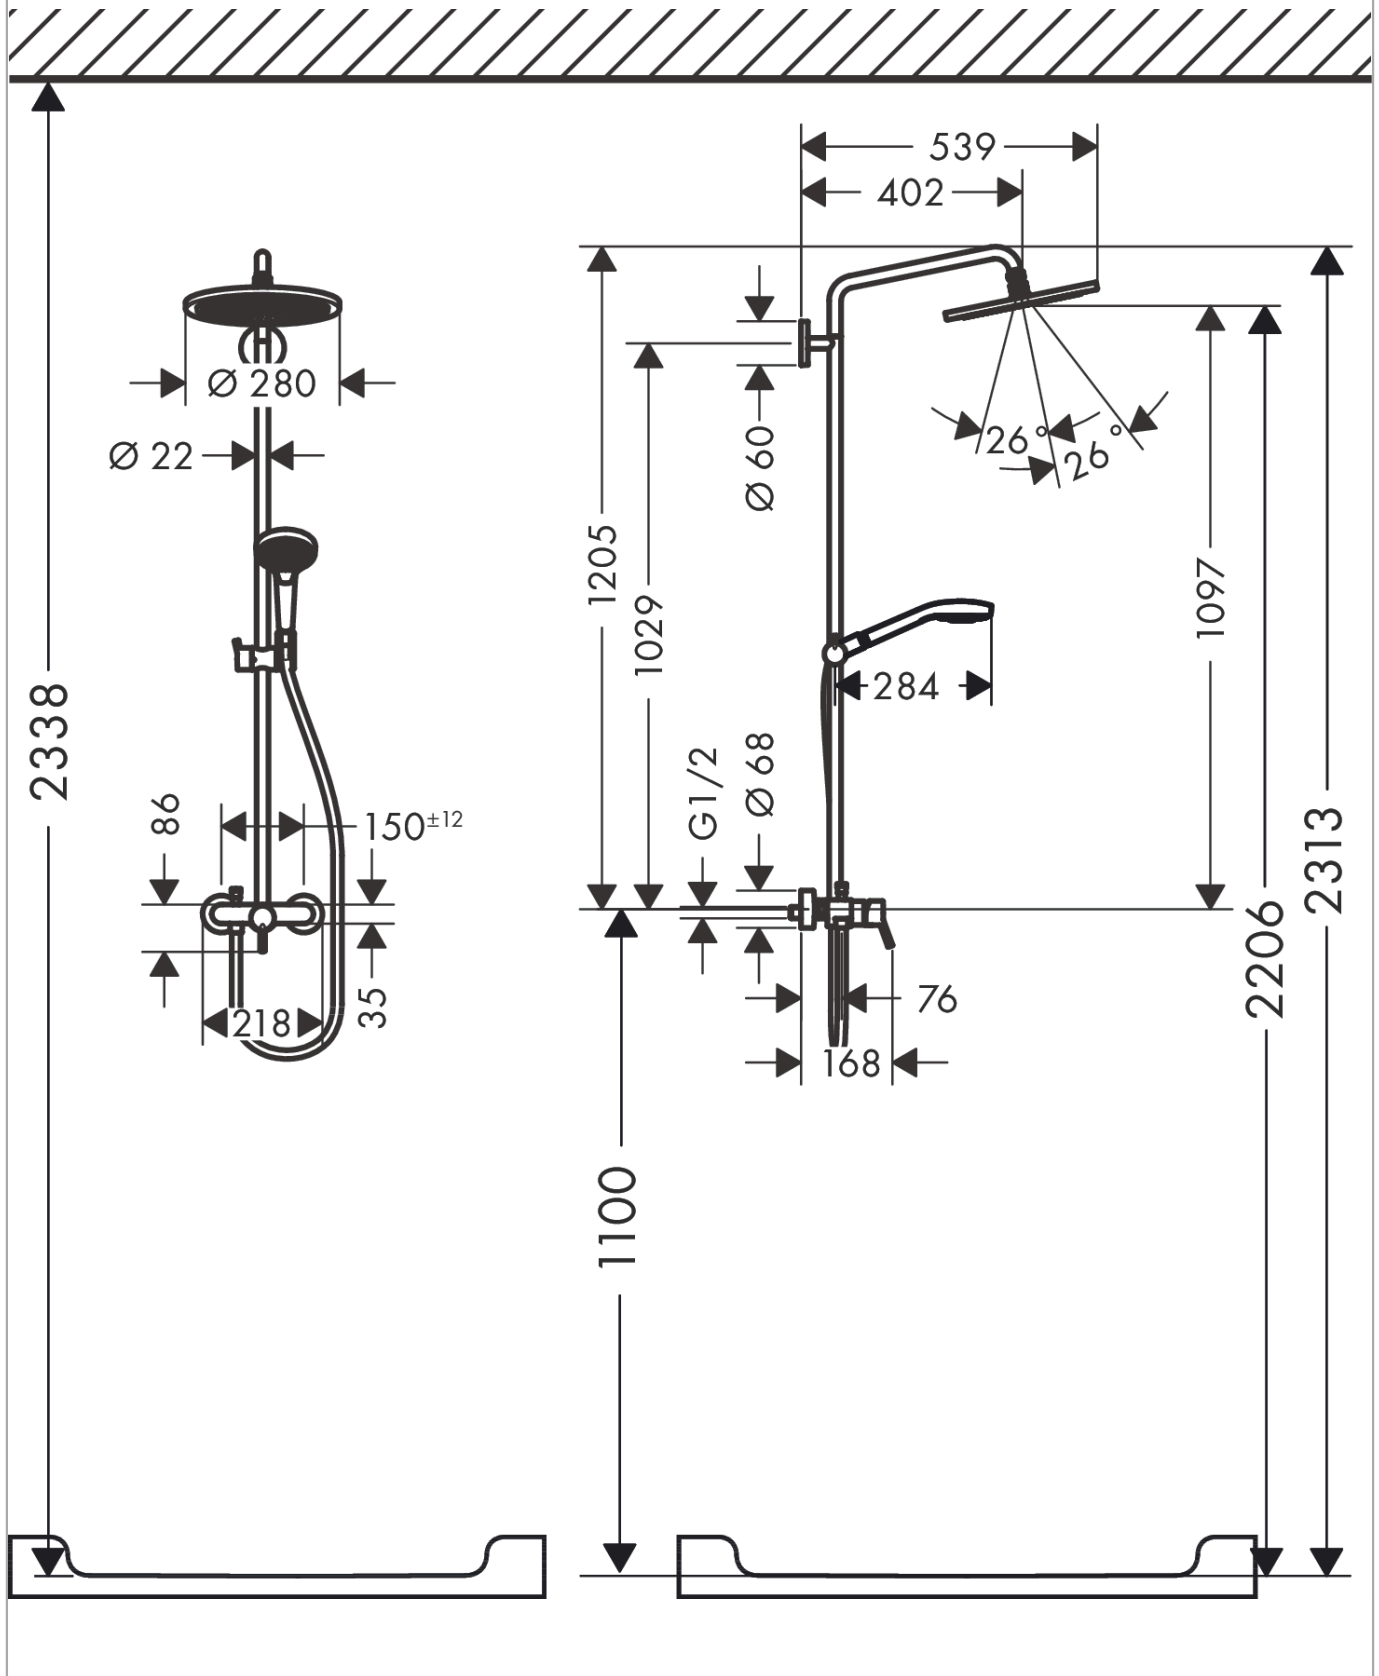

Croma Select S

Showerpipe 280 1jet с однорычажным смесителем

Поверхности : **хром**   Артикульный номер: **26791000**

Пример монтажа