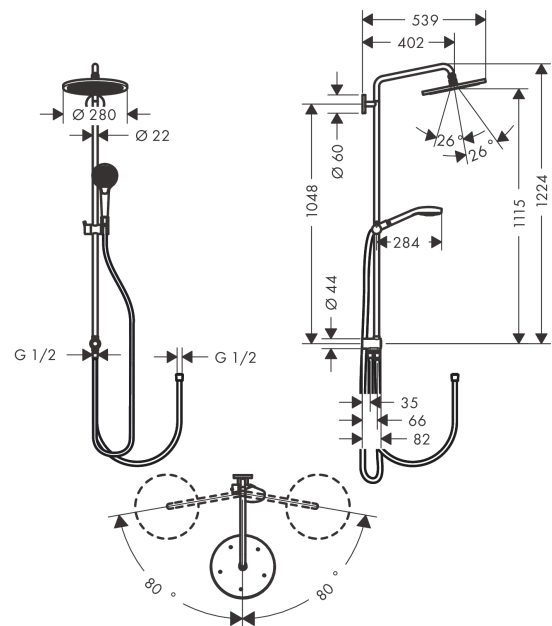

Croma Select S Showerpipe 280 1jet Reno

Поверхности : **хром** Артикульный номер: **26793000**

Описание

Характеристики

- состоит из: верхний душ, ручной душ, шланг для душа, ползунок, душевая штанга
- верхний душ Croma 280
- размер душевого диска: 280 мм
- тип струи: RainAir
- шарнирное соединение: регулируемый угол верхнего душа
- длина держателя для душа: 400 мм
- поворотный держатель для душа
- тип струи ручной душ: массажная, IntenseRain, SoftRain
- регулируемое по высоте крепление ручного душа
- расход воды для струи RainAir (при 3 бар): 10 л/мин
- вид монтажа: внешний монтаж
- подсоединение к водопроводу: душевой шланг Isiflex 0,8 м
- соединительная резьба G 1/2
- диаметр штанги: 22 мм
- подъемная труба может быть укорочена по высоте

Технология

Продукт

Чертеж