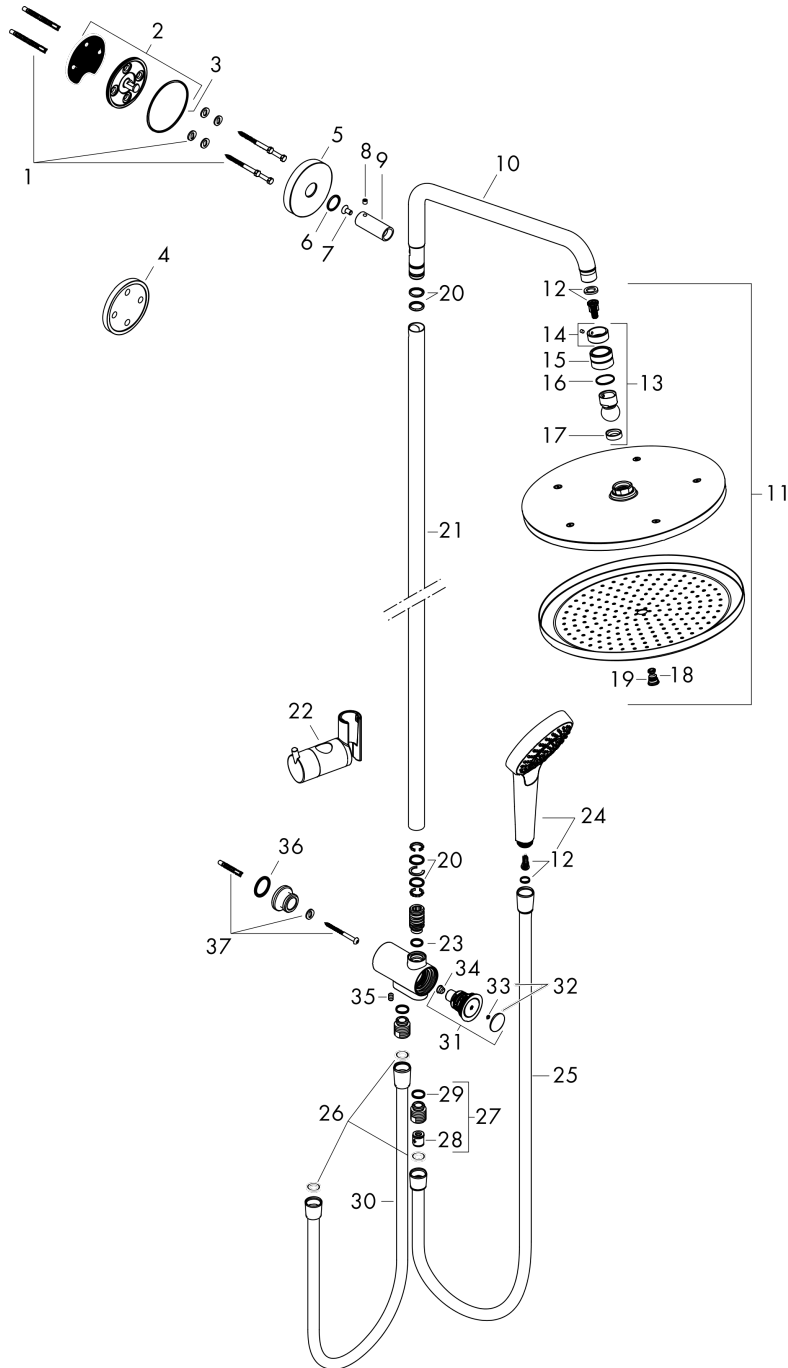

## Пример монтажа

**Croma Select S**  
**Showerpipe 280 1jet Reno**

Поверхности : **хром**    Артикульный номер: **26793000**

**Покомпонентное изображение**

Год выпуска: >08/19

**Croma Select S**  
**Showerpipe 280 1jet Reno**

 Поверхности : **хром** Артикульный номер: **26793000**

**Перечень запасных частей**

Год выпуска: &gt;08/19

Позиция	Описание	Артикульный номер	PC	PU
1	mounting set	98716000	-	1
2	wall flange	95688000	-	1
3	O-Ring 50x2	98187000	-	1
4	tile-matching-disk	95239000	-	1
5	escutcheon Ø 60 mm	95692000	-	1
6	O-ring 20x2	98165000	-	1
7	screw	92137000	-	1
8	hollow set screw M6x5	98447000	-	1
9	sleeve	92166000	-	1
10	shower arm	95985000	-	1
11	head shower	26220000	-	1
12	filter insert	97708000	-	1
13	ball joint	98941000	-	1
14	lock washer	98942000	-	1
15	nut	97958000	-	1
16	lever collar	97536000	-	1
17	seal	97606000	-	1
18	air jet	95794000	-	1
19	O-ring 7x2	98419000	-	1
20	O-ring 15x2,5	98131000	-	1
21	pipe 1030 mm	95915000	-	1
22	support, assy	97651000	-	1
23	O-ring 12x2,25	98382000	-	1
24	handshower	26800400	-	1
25	shower hose Isiflex'B 1,60 m	28276000	-	1
26	seal	98058000	-	1
27	Hose Connection	96044000	-	1
28	set of non return valves DW 15	97350000	-	1
29	O-ring 14x2	98129000	-	1
30	shower hose	28278000	-	1
31	selector assy	98343000	-	1
32	cover	98344000	-	1
33	O-ring 3x1	98384000	-	1
34	filter	97735000	-	1
35	hollow set screw M6x10 DIN 914	96526000	-	1
36	O-ring 22x3,5	92519000	-	1
37	mounting set	96179000	-	1