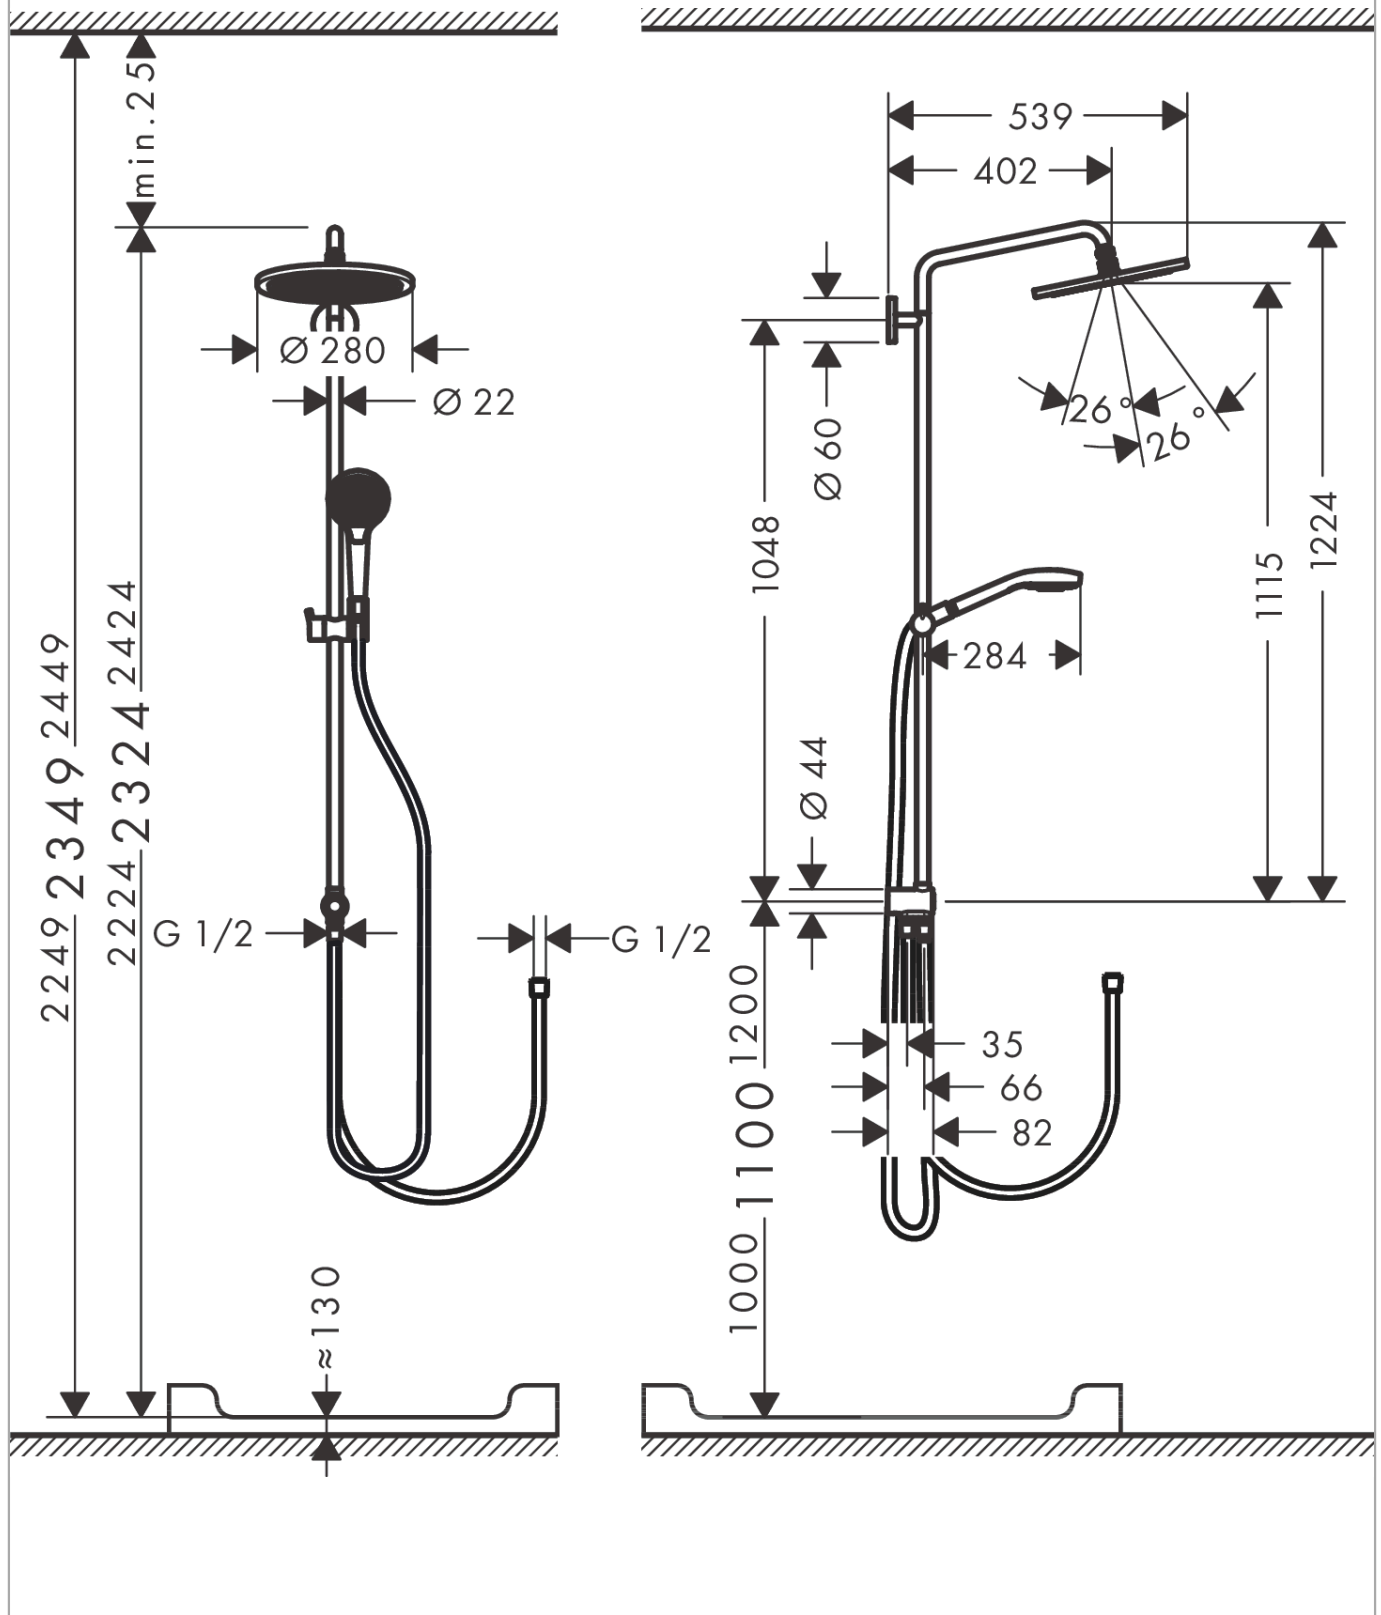

Croma Select S
Showerpipe 280 1jet Reno

Поверхности : **хром**   Артикульный номер: **26793000**

Пример монтажа