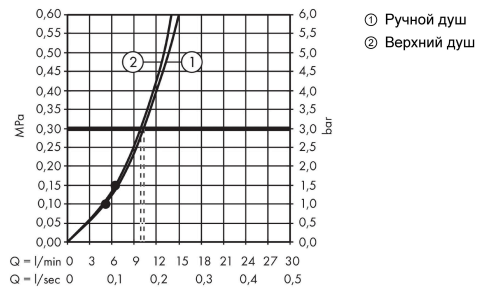

### Чертеж

**Croma Select S  
Showerpipe 280 1jet Reno**

Поверхности : **хром** Артикульный номер: **26793000**

**График расхода воды**

**Croma Select S**  
**Showerpipe 280 1jet Reno**Поверхности : **хром**     Артикульный номер: **26793000**