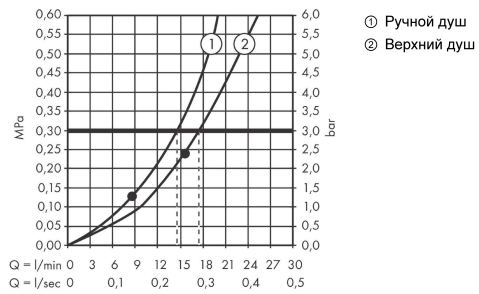

#### Чертеж

**Rainfinity**

**Showerpipe 360, скрытого монтажа**

Поверхности : **хром** Артикульный номер: **26842000**

**График расхода воды**

**Rainfinity**

**Showerpipe 360, скрытого монтажа**

Поверхности : **хром**    Артикульный номер: **26842000**