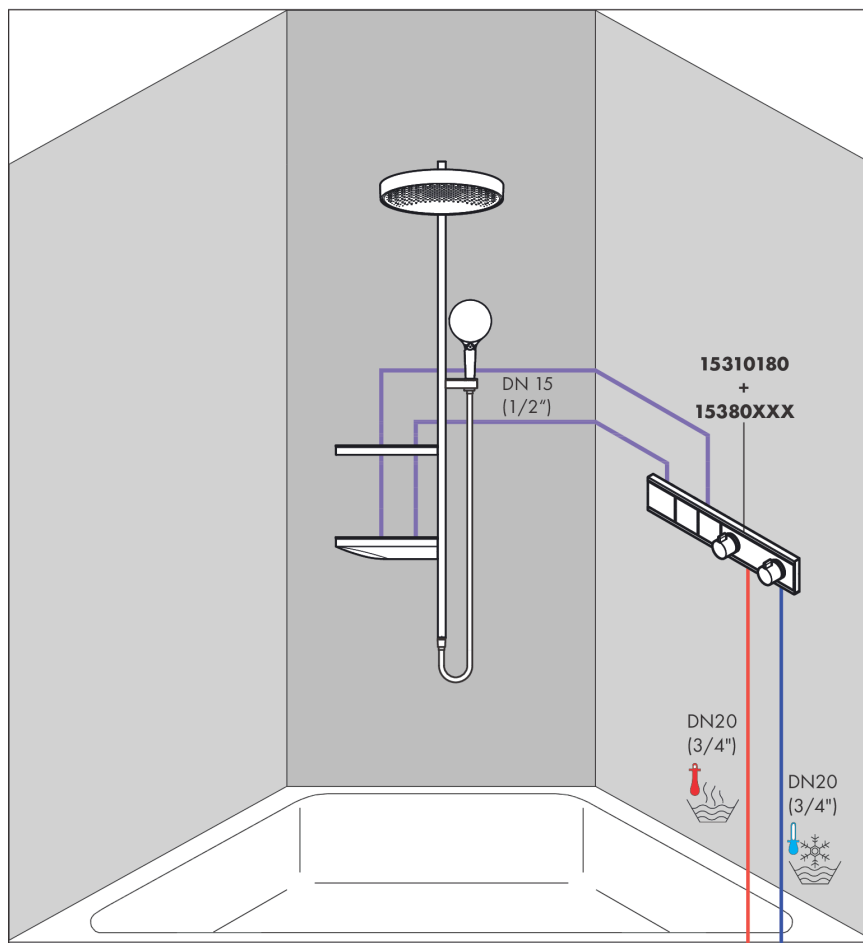

Rainfinity

Showerpipe 360, скрытого монтажа

Поверхности : **хром**   Артикульный номер: **26842000**

Пример монтажа