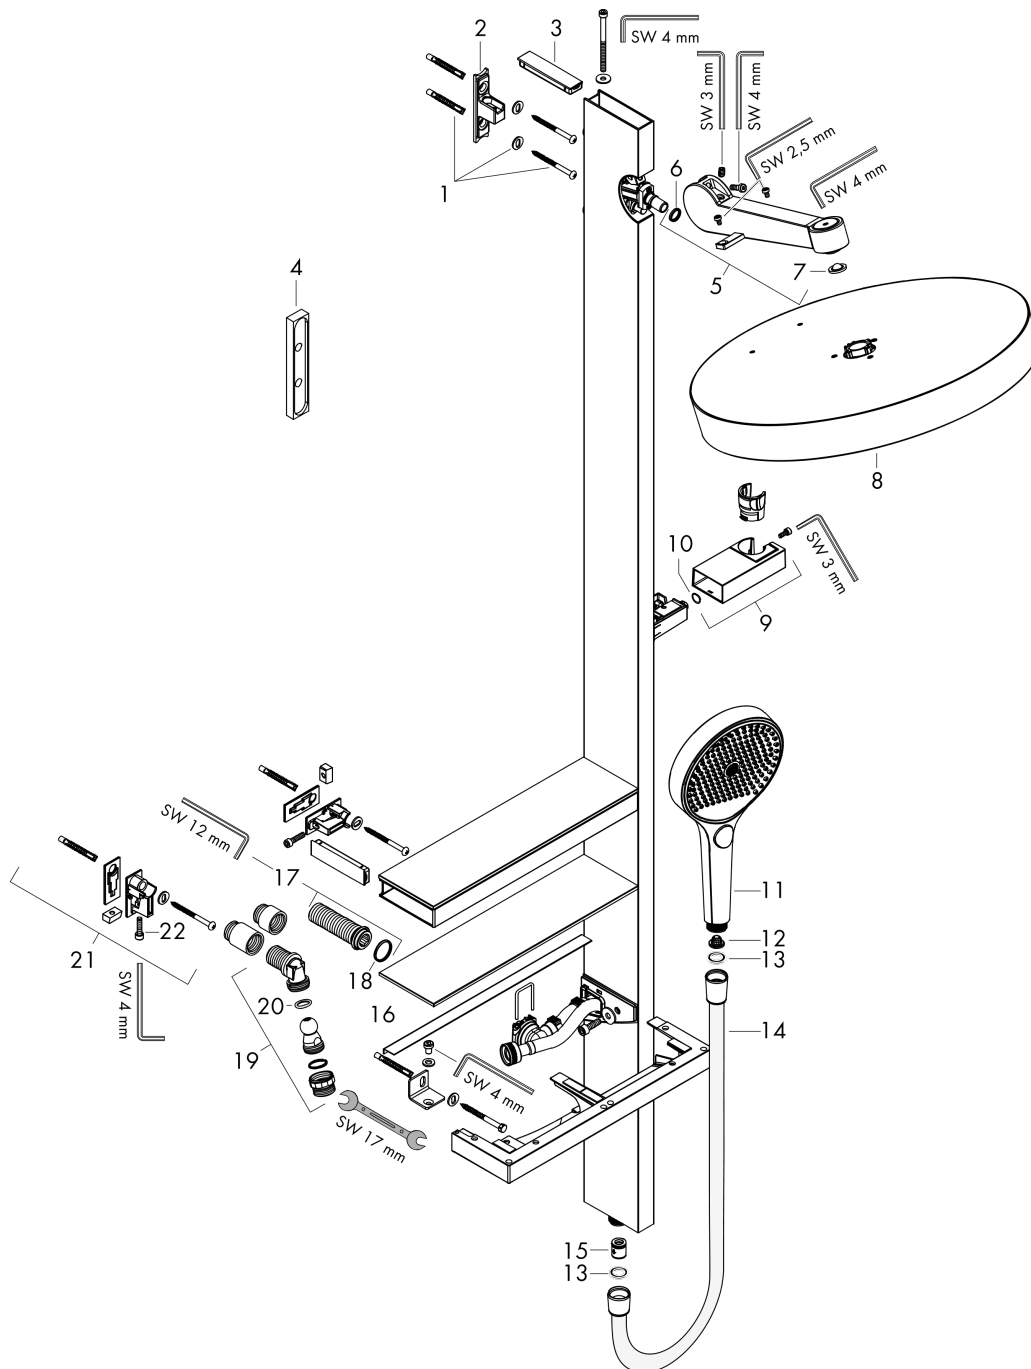

#### Чертеж

**Rainfinity**

**Showerpipe 360, скрытого монтажа**

Поверхности : **хром** Артикульный номер: **26842000**

**График расхода воды**

**Rainfinity**

**Showerpipe 360, скрытого монтажа**

Поверхности : **хром**    Артикульный номер: **26842000**

**Пример монтажа**

**Rainfinity**

**Showerpipe 360, скрытого монтажа**

Поверхности : **хром**    Артикульный номер: **26842000**

**Покомпонентное изображение**

Год выпуска: >10/19

### Showerpipe 360, скрытого монтажа

Поверхности : **хром** Артикульный номер: **26842000**

#### Перечень запасных частей

Год выпуска: >10/19

Позиция	Описание	Артикульный номер	PC	PU
1	mounting set	96179000	-	1
2	support element	93787000	-	1
3	cover	93516000	-	1
4	tile-matching-disk	93773000	-	1
5	shower arm	93788000	-	1
6	O-ring 11x2	98127000	-	1
7	filter packing	93774000	-	1
8	head shower	93789000	-	1
9	shower holder	93790000	-	1
10	O-ring 9x1	98213000	-	1
11	handshower	26864000	-	1
12	filter	92672000	-	1
13	seal	98058000	-	1
14	shower hose Isiflex'B 1,60 m	28276000	-	1
15	set of non return valves DW 15	94074000	-	1
16	shelf	93791000	-	1
17	connecting thread G½	93793000	-	1
18	O-ring 18x2,2	98401000	-	1
19	hose connection angel	93792000	-	1
20	O-ring 13x2,5	98428000	-	1
21	support cpl.	93515000	-	1
22	set of screws	96525000	-	1
a	-	26840180	-	1