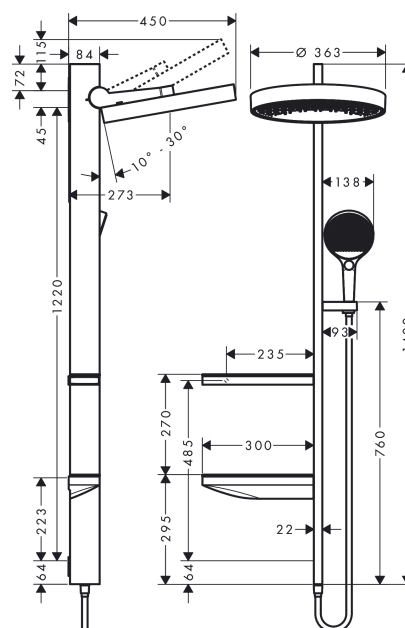

Rainfinity

Showerpipe 360, скрытого монтажа

Поверхности : **хром** Артикульный номер: **26842000**

Описание

Характеристики

- состоит из: верхний душ, ручной душ, шланг для душа, держатель для душа, полочки, душевая штанга
- верхний душ Rainfinity 360 1jet
- размер душевого диска: 360 мм
- тип струи: PowderRain
- поверхность душевого диска: графит
- угол наклона держателя душа может меняться
- держатель для душа со сменным углом наклона на 10-30°
- тип струи ручной душ: MonoRain, PowderRain, Intense PowderRain
- из безопасного стекла
- поверхность полки с вариантом цвета -000 = зеркальное стекло, с вариантом цвета -700 = графитовый цвет, глянцевый
- требуется термостат на два выхода
- максимальный расход воды при 3 бар: 19,6 л/мин
- вид монтажа: внешний монтаж
- изолированная подача воды
- подсоединение к водопроводу: полка с интегрированным коннектором
- соединительная резьба G 1/2
- диаметр штанги: 22 мм

Технология

Награды за дизайн

Продукт

Чертеж