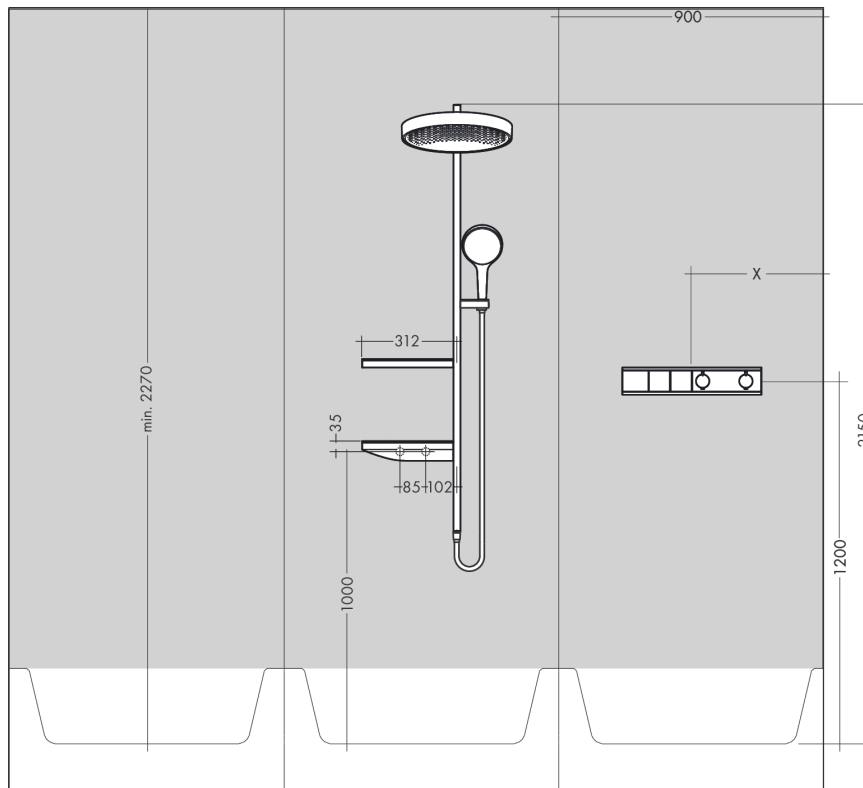

Rainfinity

Showerpipe 360, скрытого монтажа

Поверхности : **хром**   Артикульный номер: **26842000**

Пример монтажа