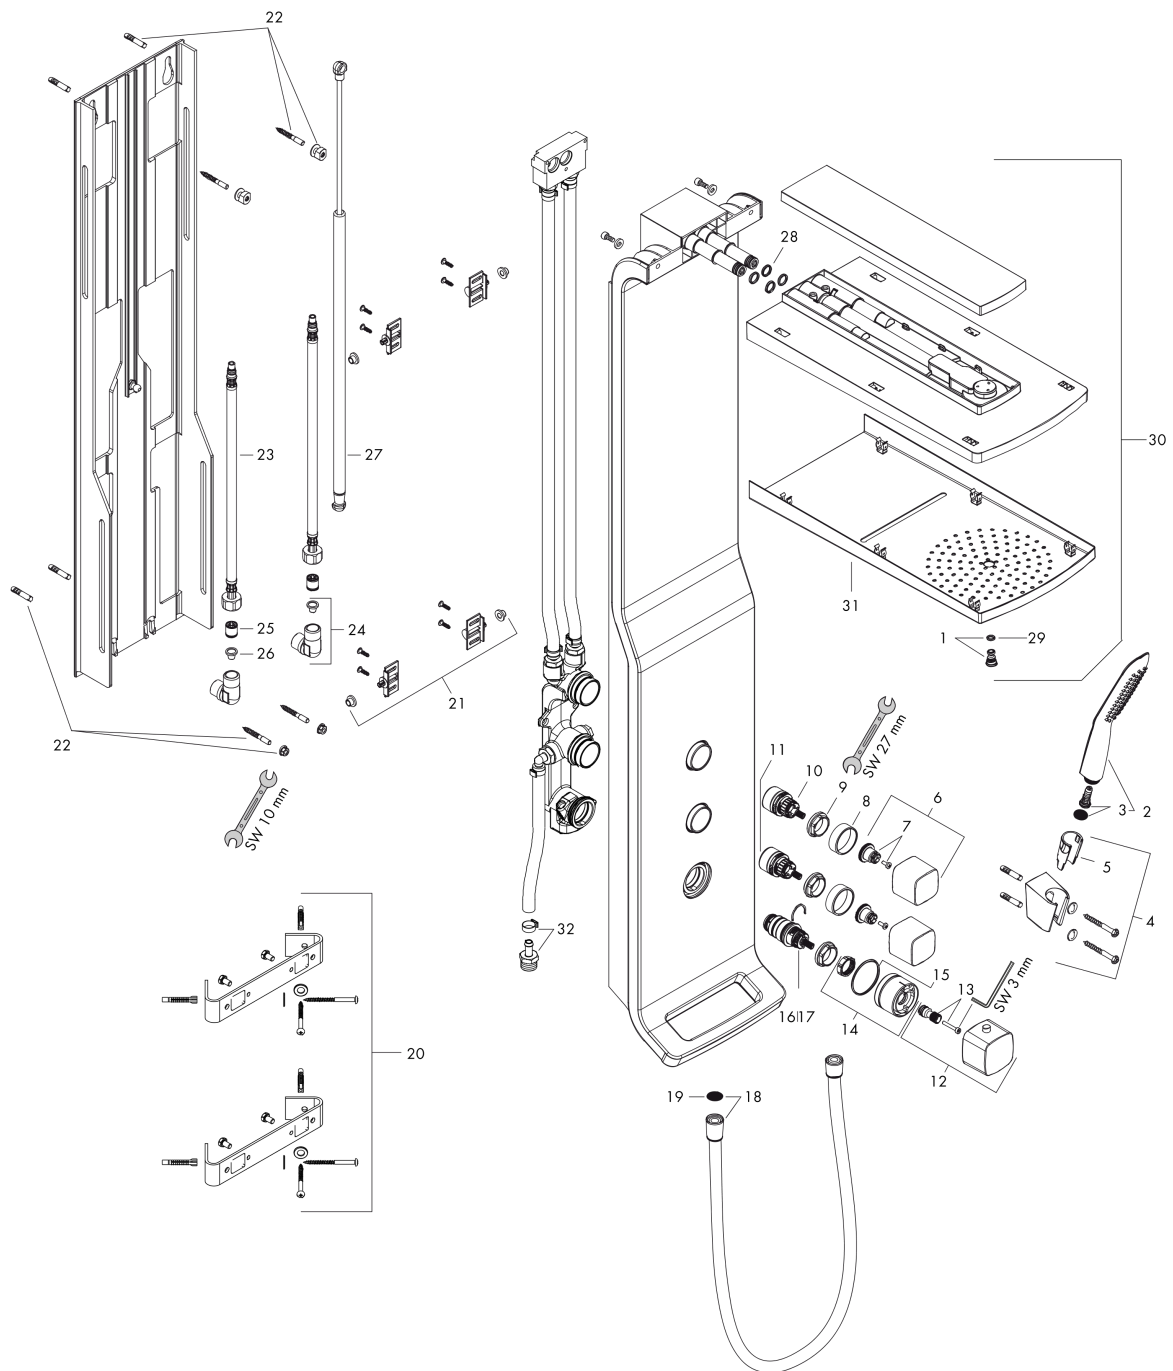

Raindance

Душевая панель Lift 180 2jet внешнего монтажа

Поверхности : матовый хром / хром Артикулный номер: 27008000

Покомпонентное изображение

Год выпуска: >04/12

Raindance

Душевая панель Lift 180 2jet внешнего монтажа

Поверхности : **матовый хром / хром** Артикульный номер: **27008000**

Перечень запасных частей

Год выпуска: >04/12

Позиция	Описание	Артикульный номер	PC	PU
1	air jet	95794000	-	1
2	handshower	28558000	-	1
3	filter insert	97708000	-	1
4	shower holder	28331000	-	1
5	guide	98918000	-	1
6	handle	95874000	-	1
7	handle fixing set	94184000	-	1
8	escutcheon	99003000	-	1
9	nut	98913000	-	1
10	shut off unit with selector	98283000	-	1
11	shut off unit	95800000	-	1
12	handle for thermostat	95875000	-	1
13	adapter for handle	96435000	-	1
14	sleeve	95876000	-	1
15	O-ring 36x2	98156000	-	1
16	thermostat cartridge	98282000	-	1
17	cartridge for exchanged connections	92373000	-	1
18	shower hose Isiflex'B 1,60 m	28276000	-	1
19	seal	98058000	-	1
20	corner fitting set	27999000	-	1
21	set of sliding roller	99002000	-	1
22	mounting kit	95877000	-	1
23	connection hose 700 mm M10x1 G½	95784000	-	1
24	hose connection angel	25967000	-	1
25	set of non return valves DW 15	94074000	-	1
26	filter	97973000	-	1
27	gas spring	95878000	-	1
28	O-ring 12x2	98214000	-	1
29	O-ring 7x2	98419000	-	1
30	head shower	92246880	-	1
31	spray body	92247880	-	1
32	connecting thread	97594000	-	1