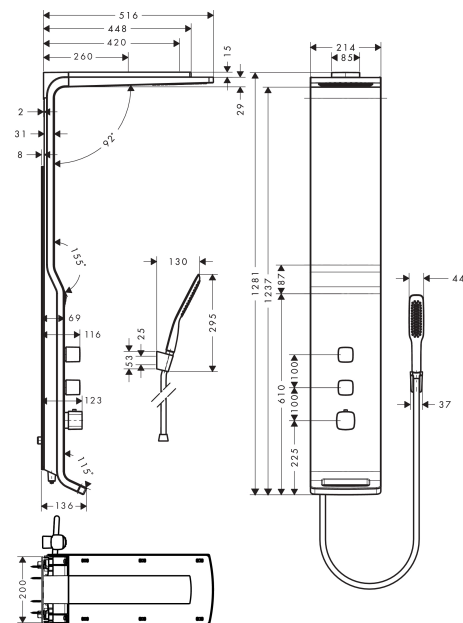

Raindance

Душевая панель Lift 180 2jet внешнего монтажа

Поверхности : **матовый хром / хром** Артикульный номер: **27008000**

Описание

Характеристики

- состоит из: душевая панель, верхний душ, ручной душ-«палочка», шланг для душа, держатель для душа
- верхний душ Raindance S 180 Air
- размер душевого диска: 180 мм
- длина держателя для душа: 420 мм
- регулировка высоты: 200 мм
- тип струи (верхний душ): RainAir, ливневая струя
- расход воды для струи RainAir (при 3 бар): 14 л/мин
- расход воды для ливневой струи (при 3 бар): 17 л/мин
- защита от ожогов при 40°
- регулируемый ограничитель температуры горячей воды
- изолированная подача воды
- межосевое подключение: 150 мм ± 12 мм
- соединительная резьба G ½
- место установки: стена
- вид монтажа: внешний монтаж
- подходит для проточных водонагревателей

Технология

Продукт

Чертеж