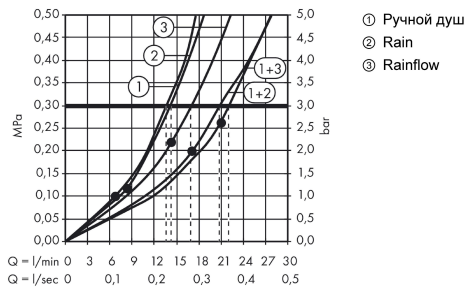

Технология

Продукт

Чертеж

Raindance

Душевая панель Lift 180 2jet внешнего монтажа

Поверхности : **матовый хром / хром** Артикульный номер: **27008000**

График расхода воды

Raindance