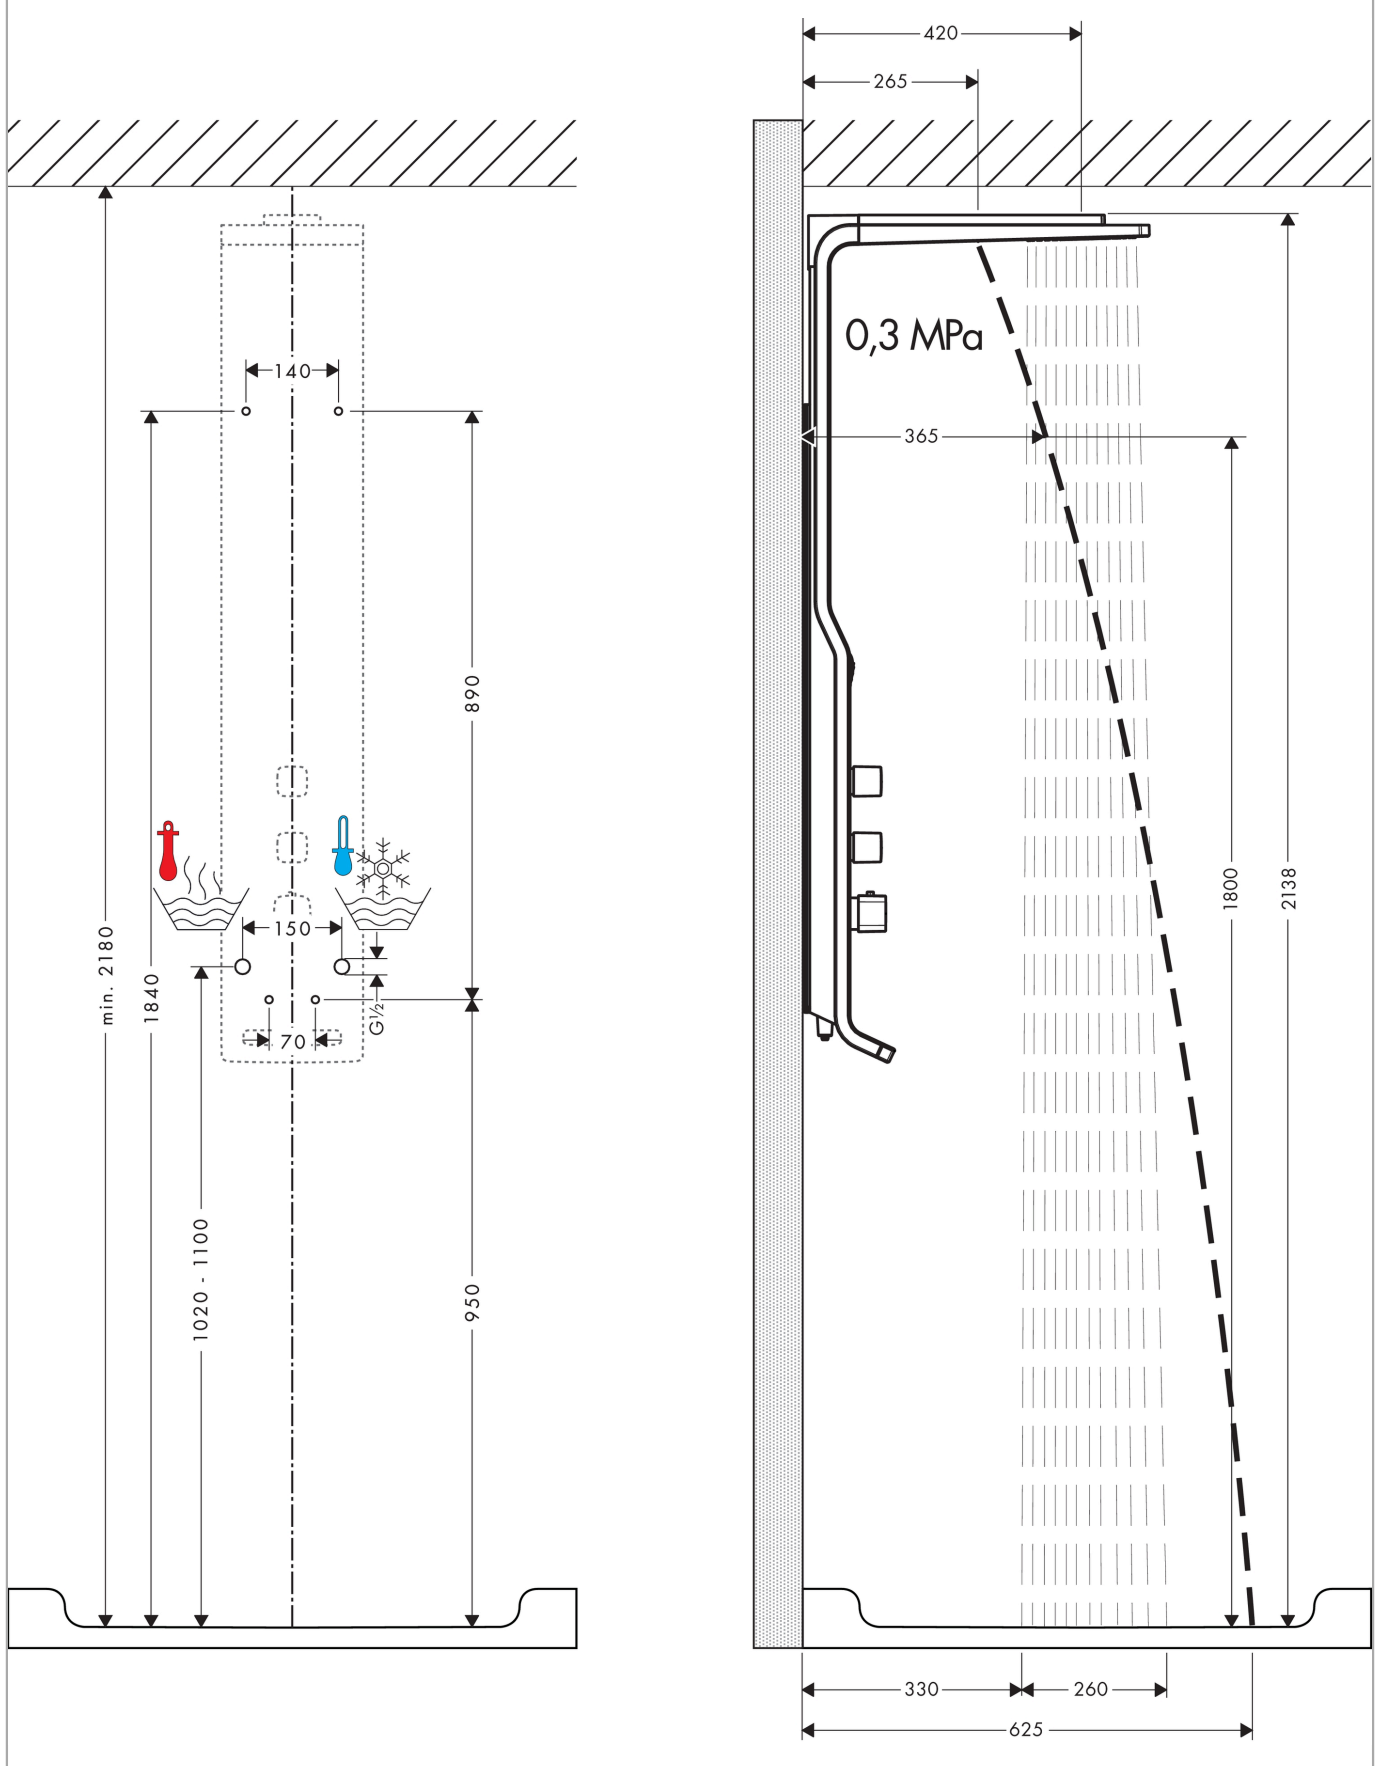

Raindance

Душевая панель Lift 180 2jet внешнего монтажа

Поверхности : **матовый хром / хром** Артикульный номер: **27008000**

Пример монтажа