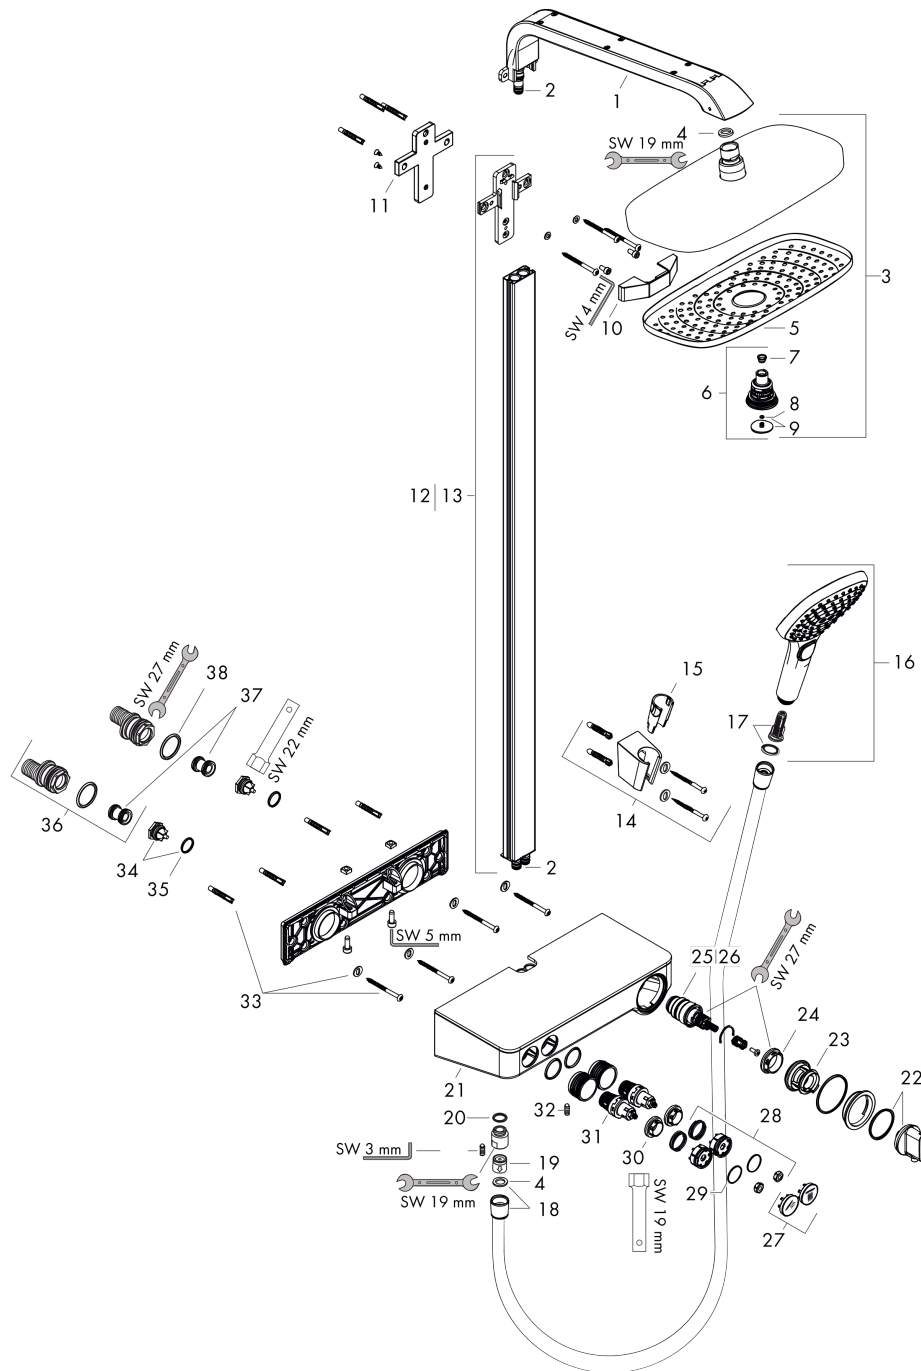

## Чертеж

## График расхода воды

**Raindance Select E**

**Showerpipe 300 2jet c ShowerTablet Select 300**

Поверхности : **белый / хром** Артикульный номер: **27126400**

**Пример монтажа**

**Raindance Select E**  
**Showerpipe 300 2jet c ShowerTablet Select 300**  
 Поверхности : белый / хром    Артикульный номер: 27126400

Покомпонентное изображение

Год выпуска: 08/15 - 12/20

**Raindance Select E**  
**Showerpipe 300 2jet с ShowerTablet Select 300**  
 Поверхности : **белый / хром** Артикульный номер: **27126400**

### Перечень запасных частей

Год выпуска: 08/15 - 12/20

Позиция	Описание	Артикульный номер	PC	PU
1	shower arm	92144000	-	1
2	O-ring 9x1,5	98117000	-	1
3	head shower	27384400	-	1
4	seal	98058000	-	1
5	spray body	92126450	-	1
6	selector assy	98343000	-	1
7	filter	97735000	-	1
8	O-ring 3x1	98384000	-	1
9	cover	98344000	-	1
10	cover	92142000	-	1
11	tile-matching-disk	92143000	-	1
12	pipe with cover (900 mm)	92141000	-	1
13	pipe with cover (1000 mm)	92467000	-	1
14	shower holder	28331000	-	1
15	guide	98918000	-	1
16	handshower	26520400	-	1
17	filter insert	97708000	-	1
18	shower hose Isiflex'B 1,60 m	28276000	-	1
19	set of non return valves DW 15	94074000	-	1
20	O-ring 14x2	98129000	-	1
21	escutcheon	92164400	-	1
22	handle for thermostat	98369000	-	1
23	safety set	98370000	-	1
24	nut	98913000	-	1
25	thermostat cartridge	98282000	-	1
26	cartridge for exchanged connections	92373000	-	1
27	set of symbols	98367000	-	1
28	spring with sleeve	92340000	-	1
29	O-ring 20x1	98140000	-	1
30	nut	98368000	-	1
31	shut off unit	95758000	-	1
32	hollow set screw M6x16 including o-ring 29x3	98372000	-	1
33	mounting set	96179000	-	1
34	non return valve (pressure-resistant up to 2 MPa)	95773000	-	1
35	O-ring 17x2	98199000	-	1
36	set of S-unions	95772000	-	1
37	O-ring 29x3	98371000	-	1
38	noise reduction	96429000	-	1
a	shut off unit (special)	92361000	-	1
b	O-ring 13x1,5	98475000	-	1