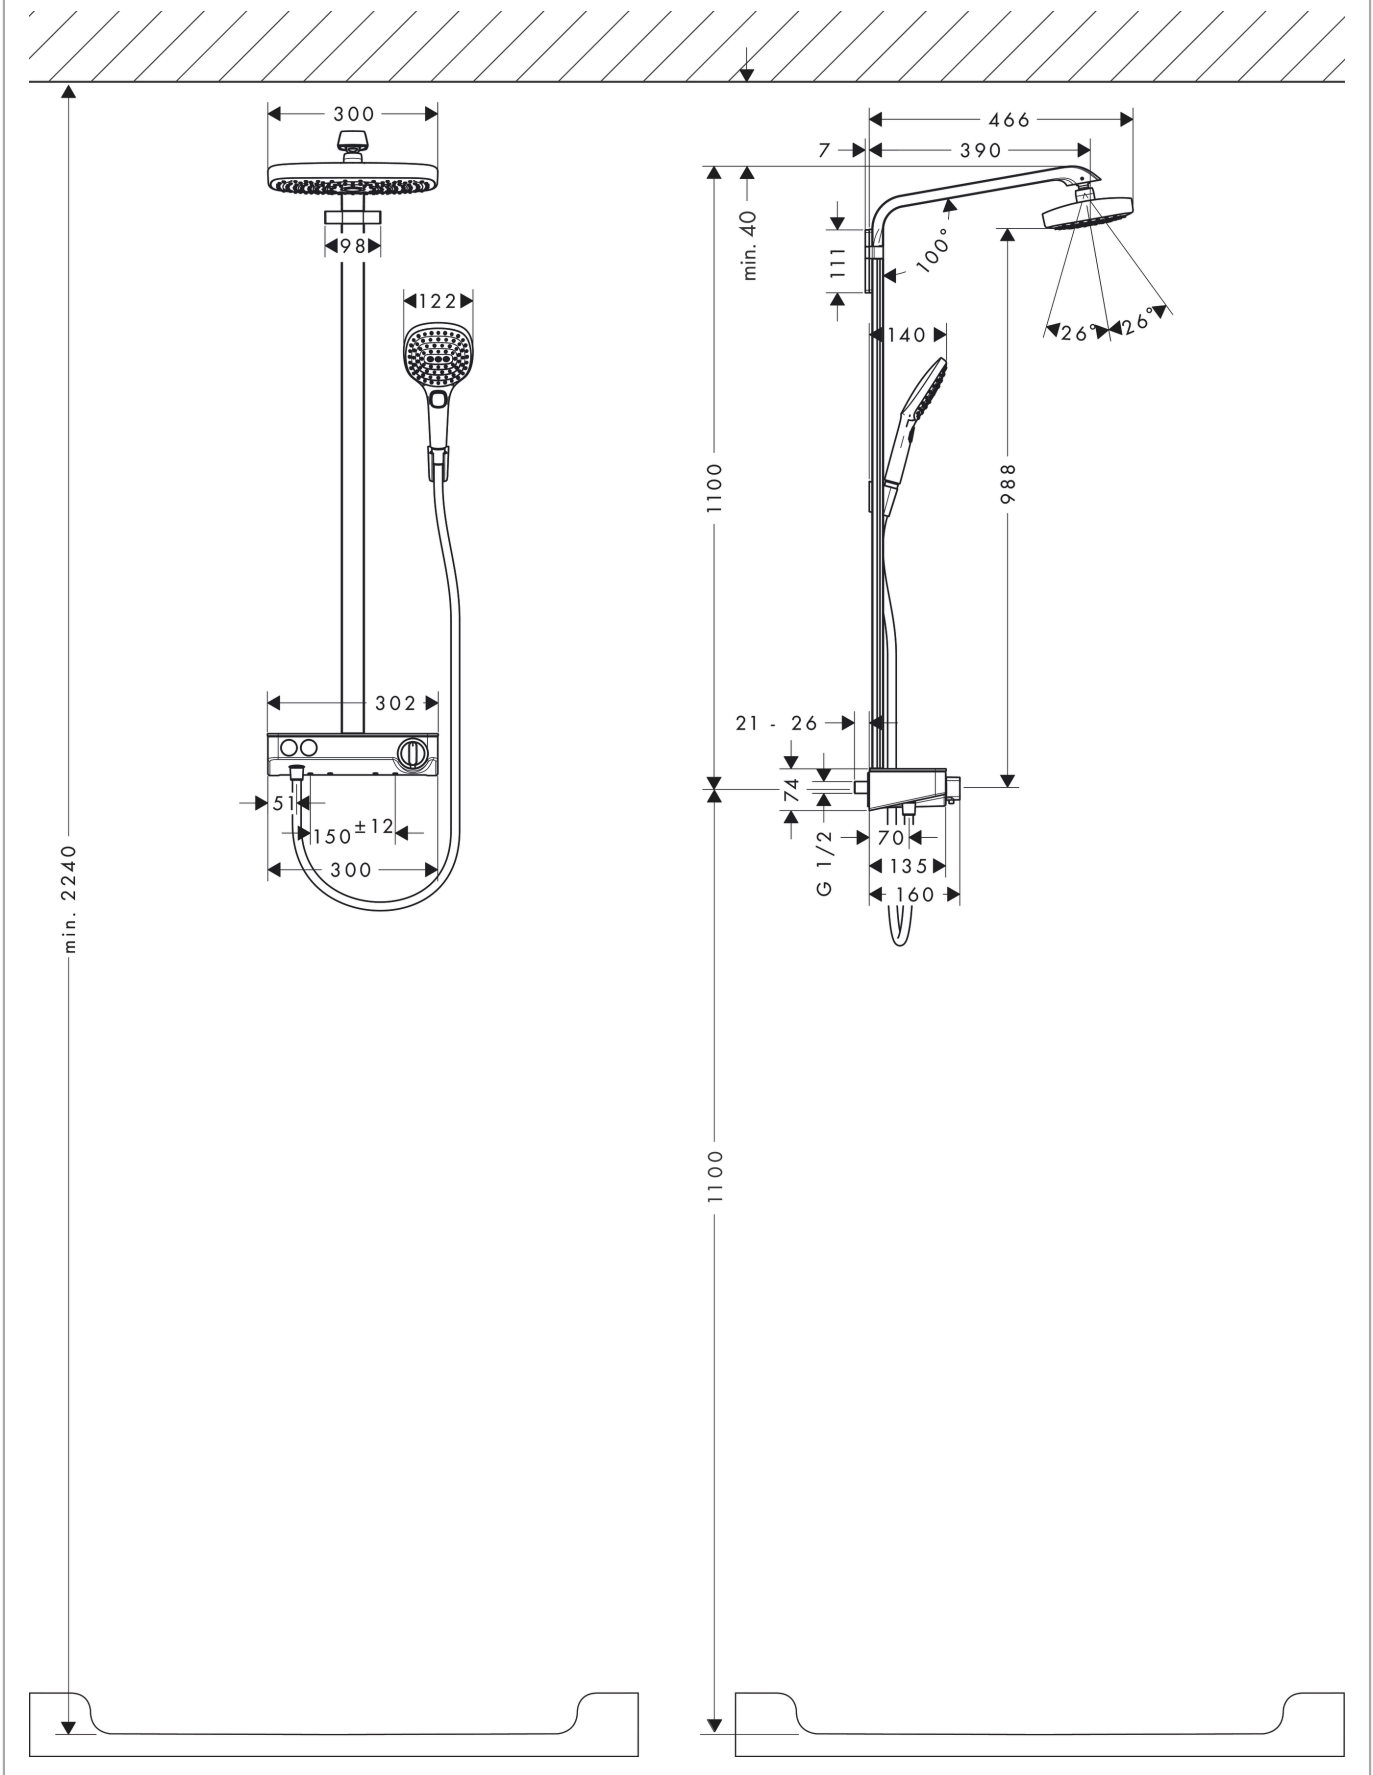

## График расхода воды

**Raindance Select E**

**Showerpipe 300 2jet c ShowerTablet Select 300**

Поверхности : **белый / хром** Артикульный номер: **27126400**

**Пример монтажа**

**Raindance Select E**  
**Showerpipe 300 2jet c ShowerTablet Select 300**  
 Поверхности : белый / хром    Артикульный номер: 27126400

Покомпонентное изображение

Год выпуска: 08/15 - 12/20

**Raindance Select E**  
**Showerpipe 300 2jet с ShowerTablet Select 300**  
 Поверхности : **белый / хром** Артикульный номер: **27126400**

### Перечень запасных частей

Год выпуска: 08/15 - 12/20

Позиция	Описание	Артикульный номер	PC	PU
1	shower arm	92144000	-	1
2	O-ring 9x1,5	98117000	-	1
3	head shower	27384400	-	1
4	seal	98058000	-	1
5	spray body	92126450	-	1
6	selector assy	98343000	-	1
7	filter	97735000	-	1
8	O-ring 3x1	98384000	-	1
9	cover	98344000	-	1
10	cover	92142000	-	1
11	tile-matching-disk	92143000	-	1
12	pipe with cover (900 mm)	92141000	-	1
13	pipe with cover (1000 mm)	92467000	-	1
14	shower holder	28331000	-	1
15	guide	98918000	-	1
16	handshower	26520400	-	1
17	filter insert	97708000	-	1
18	shower hose Isiflex'B 1,60 m	28276000	-	1
19	set of non return valves DW 15	94074000	-	1
20	O-ring 14x2	98129000	-	1
21	escutcheon	92164400	-	1
22	handle for thermostat	98369000	-	1
23	safety set	98370000	-	1
24	nut	98913000	-	1
25	thermostat cartridge	98282000	-	1
26	cartridge for exchanged connections	92373000	-	1
27	set of symbols	98367000	-	1
28	spring with sleeve	92340000	-	1
29	O-ring 20x1	98140000	-	1
30	nut	98368000	-	1
31	shut off unit	95758000	-	1
32	hollow set screw M6x16 including o-ring 29x3	98372000	-	1
33	mounting set	96179000	-	1
34	non return valve (pressure-resistant up to 2 MPa)	95773000	-	1
35	O-ring 17x2	98199000	-	1
36	set of S-unions	95772000	-	1
37	O-ring 29x3	98371000	-	1
38	noise reduction	96429000	-	1
a	shut off unit (special)	92361000	-	1
b	O-ring 13x1,5	98475000	-	1