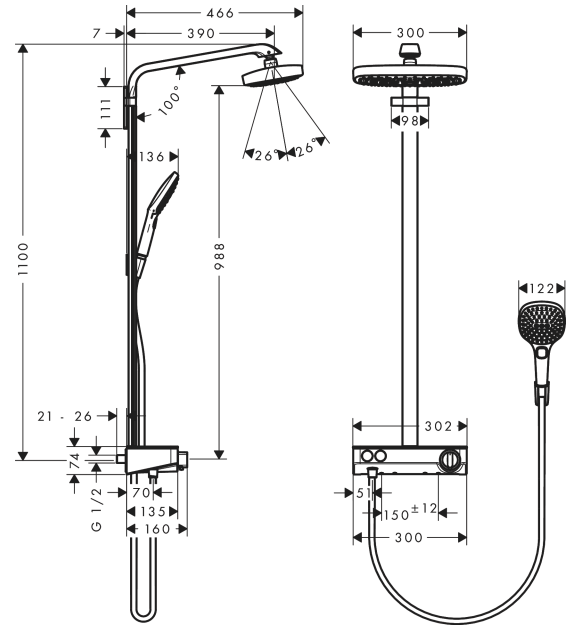

Raindance Select E
Showerpipe 300 2jet c ShowerTablet Select 300
Поверхности : **белый / хром**   Артикульный номер: **27126400**

Продукт

Чертеж

График расхода воды