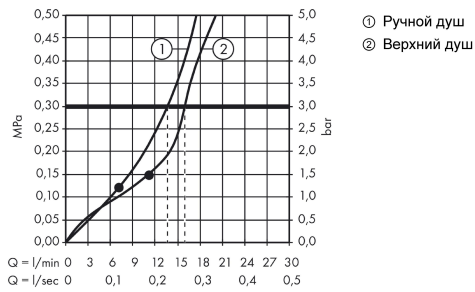

График расхода воды