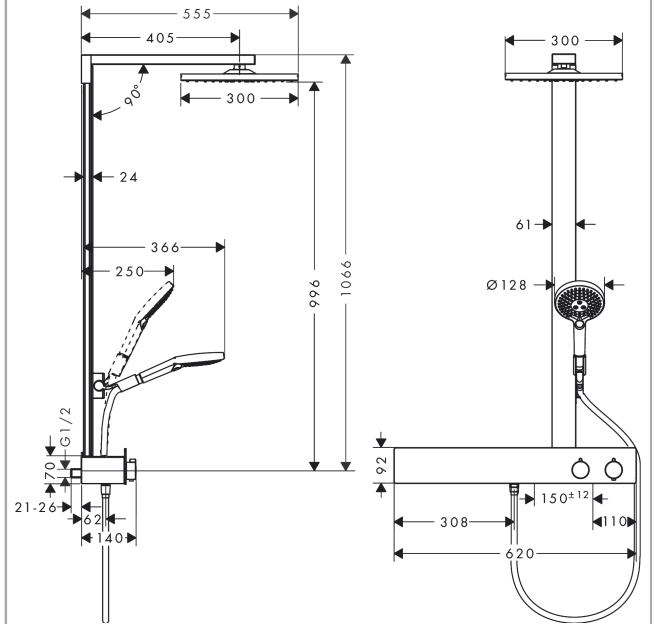

Raindance E

Showerpipe 300 1jet c ShowerTablet 600

Поверхности : **хром** Артикульный номер: **27363000**

Продукт

Чертеж

График расхода воды