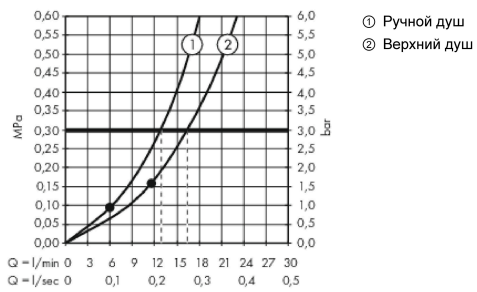

Технология**Награды за дизайн**reddot award 2018
winner

Raindance E

Showerpipe 300 1jet c ShowerTablet 600

Поверхности : **хром** Артикульный номер: **27363000**

Продукт

Чертеж

График расхода воды

Raindance E