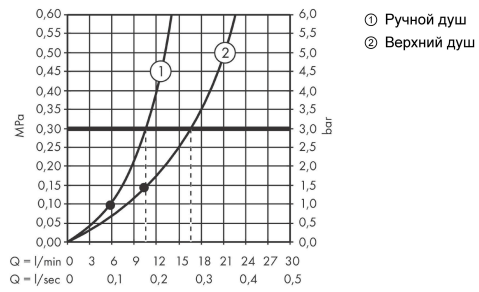

Технология

Продукт

Чертеж

Raindance Select S
Showerpipe 240 1jet PowderRain с термостатом
 Поверхности : **хром** Артикульный номер: **27633000**

График расхода воды

Raindance Select S
Showerpipe 240 1jet PowderRain с термостатом
 Поверхности : **хром** Артикульный номер: **27633000**