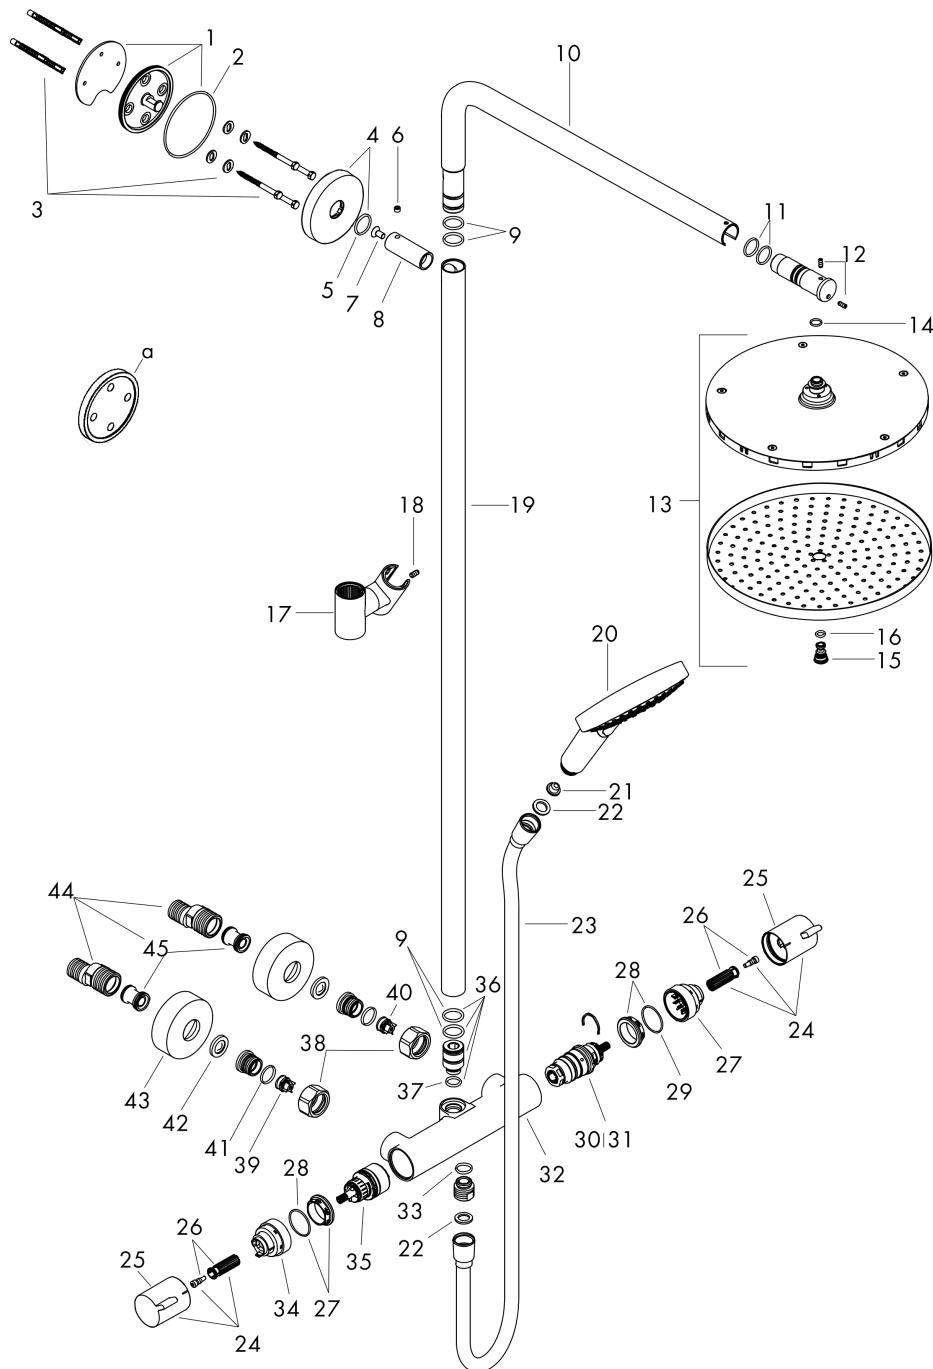

Raindance Select S
Showerpipe 240 1jet PowderRain с термостатом
Поверхности : **хром**   Артикульный номер: **27633000**

Покомпонентное изображение

Год выпуска: >06/19

Raindance Select S
Showerpipe 240 1jet PowderRain с термостатом
Поверхности : **хром** Артикульный номер: **27633000**

Перечень запасных частей

Год выпуска: >06/19

Позиция	Описание	Артикульный номер	PC	PU
1	wall flange	95688000	-	1
2	O-ring 72x2	98395000	-	1
3	mounting set	98716000	-	1
4	escutcheon Ø 60 mm	95692000	-	1
5	O-ring 20x2	98165000	-	1
6	hollow set screw M6x5	98447000	-	1
7	screw	92137000	-	1
8	sleeve	92166000	-	1
9	O-ring 17x2,5	98387000	-	1
10	shower arm	98493000	-	1
11	O-ring 17x2	98199000	-	1
12	hollow set screw M4x10	97667000	-	1
13	head shower Ø 240 mm	93464000	-	1
14	O-ring 10x1,5	98123000	-	1
15	screw	95796000	-	1
16	O-ring 7x2	98419000	-	1
17	support, assy	95480000	-	1
18	hollow set screw M5x10	97672000	-	1
19	pipe 930 mm	98496000	-	1
20	handshower	26014000	-	1
21	filter	92672000	-	1
22	seal	98058000	-	1
23	shower hose Isiflex'B 1,60 m	28276000	-	1
24	handle	95836000	-	1
25	pushbutton	92848000	-	1
26	handle fixing set	95843000	-	1
27	safety set	95839000	-	1
28	nut	98913000	-	1
29	O-ring 26x1,5	98390000	-	1
30	thermostat cartridge	98282000	-	1
31	cartridge for exchanged connections	92373000	-	1
32	Thermostat	92850000	-	1
33	O-ring 14x2	98129000	-	1
34	stop ring for flow control	95927000	-	1
35	shut off unit with selector	98283000	-	1
36	connecting thread	92861000	-	1
37	O-ring 12x2,25	98382000	-	1
38	set of nuts	96157000	-	1
39	non return valve (pressure-resistant up to 2 MPa)	93136000	-	1
40	non return valve	96737000	-	1
41	O-ring 17x1,5	98137000	-	1