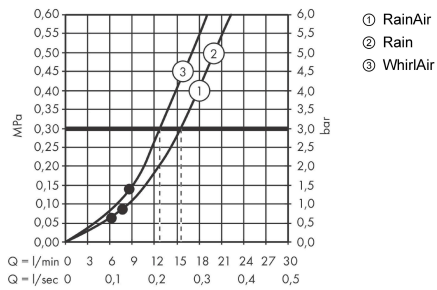

Технология**Продукт****Чертеж**

Raindance Select S

Душевой набор 120 3jet со штангой 110 см, левосторонний

Поверхности : белый / хром Артикульный номер: 26324400

График расхода воды

Расход измерен практически с помощью соответствующей арматуры (термостат/смеситель/скрытый клапан).