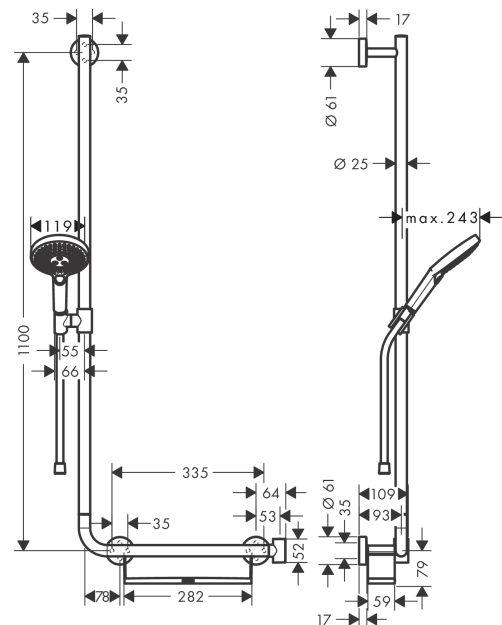

Raindance Select S**Душевой набор 120 3jet со штангой 110 см, левосторонний**Поверхности : **белый / хром** Артикульный номер: **26324400****Описание****Характеристики**

- состоит из: ручной душ, душевая штанга, полочка, шланг для душа, ползунок
- размер душевого диска: 125 мм
- тип струи: RainAir, Rain, Whirl
- полочка из белого пластика
- полочку можно снять
- удобное переключение типов струи с помощью кнопки Select
- со стороны душа упорный подшипник, предотвращающий перекручивание душевого шланга
- держатель для душа можно снять
- держатель ручного душа регулируется в пределах 90°, поворачивается вправо и влево, перемещается вверх и вниз
- полностью хромированный держатель душа из металла
- максимальный расход воды при 3 бар: 15 л/мин
- диаметр штанги: 25 мм
- длина вертикальной трубки: 1.100 мм
- профиль вертикальной трубки: круглая
- хромированные настенные крепления из металла
- настенный монтаж: крепление с помощью шурупов

Технология**Продукт****Чертеж**

Raindance Select S

Душевой набор 120 3jet со штангой 110 см, левосторонний

Поверхности : белый / хром Артикульный номер: 26324400

График расхода воды

Расход измерен практически с помощью соответствующей арматуры (термостат/смеситель/скрытый клапан).

Год выпуска: >07/16

Позиция	Описание	Артикульный номер	PC	PU
1	tile-matching-disk	96380000	-	1
2	hollow set screw M4x5	92846000	-	1
3	flange	92739000	-	1
4	support, assy	95480000	-	1
5	handshower	26530400	-	1
6	filter insert	97708000	-	1
7	shower hose Isiflex'B 1,60 m	28276000	-	1
8	seal	98058000	-	1
9	shelf	92806000	-	1
10	O-ring 17x3	92818000	-	1
11	escutcheon Ø 60 mm	92807000	-	1
12	O-Ring 50x2,5	95512000	-	1
13	mounting set	96179000	-	1
14	support element	98539000	-	1
15	O-ring 45x2,5	98432000	-	1
16	shower holder	93269000	-	1