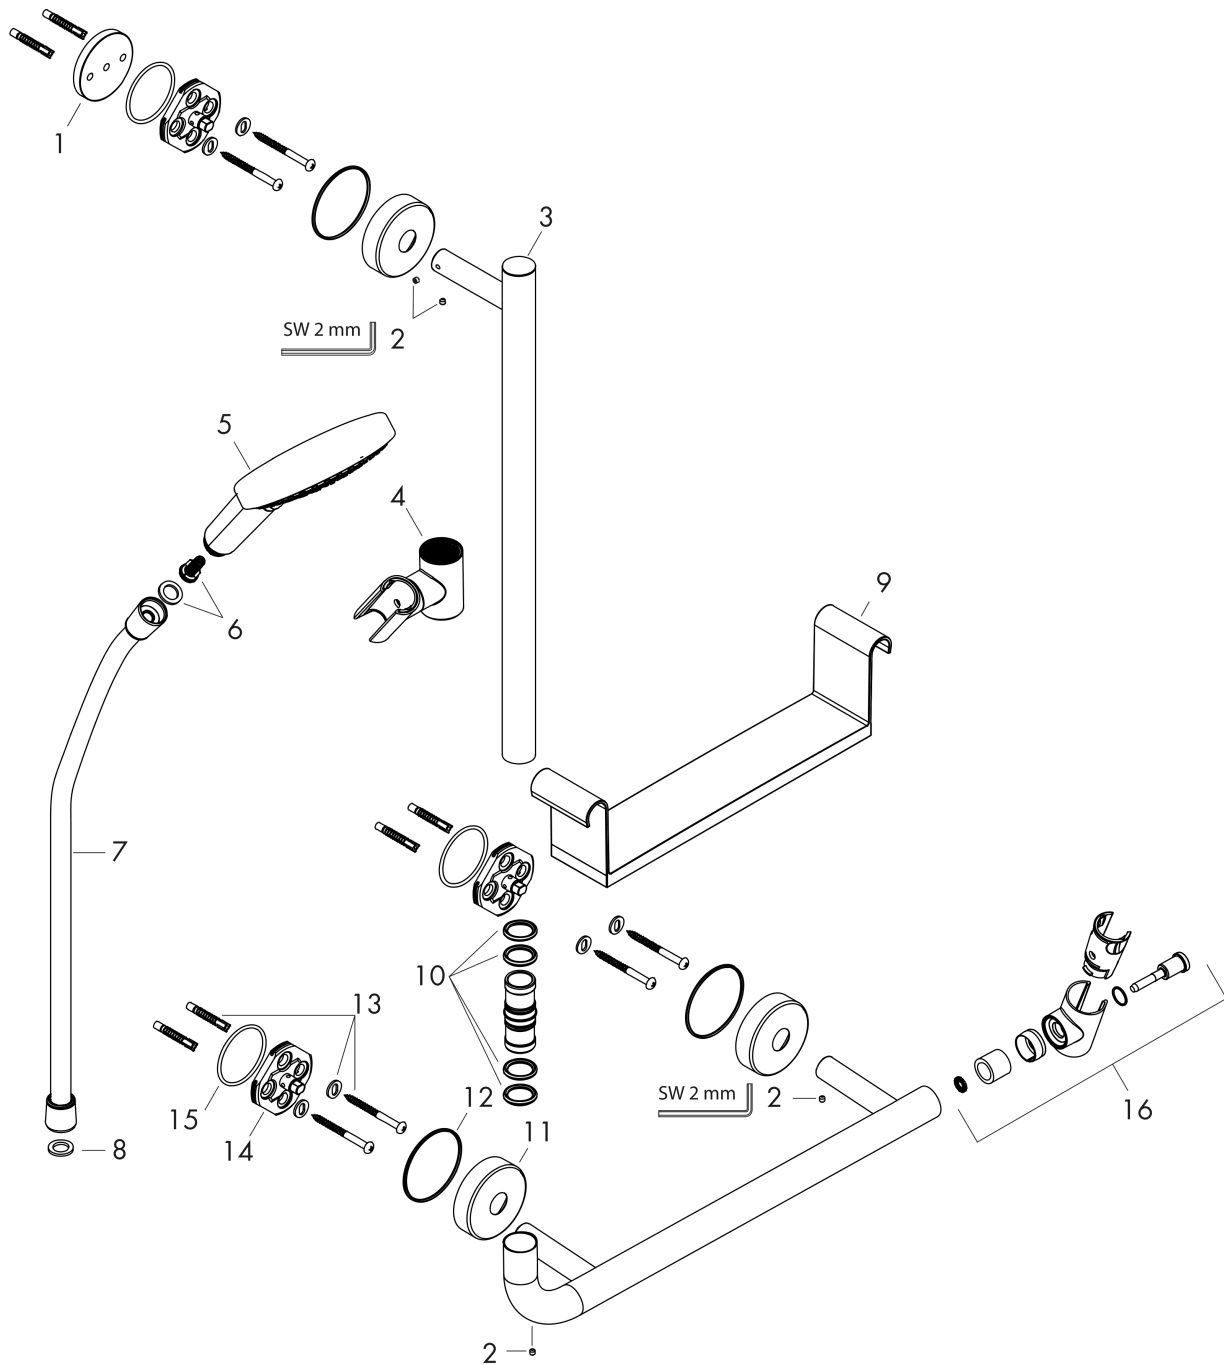

Raindance Select S**Душевой набор 120 3jet со штангой 110 см, левосторонний**Поверхности : **белый / хром** Артикульный номер: **26324400****Описание****Характеристики**

- состоит из: ручной душ, душевая штанга, полочка, шланг для душа, ползунок
- размер душевого диска: 125 мм
- тип струи: RainAir, Rain, Whirl
- полочка из белого пластика
- полочку можно снять
- удобное переключение типов струи с помощью кнопки Select
- со стороны душа упорный подшипник, предотвращающий перекручивание душевого шланга
- держатель для душа можно снять
- держатель ручного душа регулируется в пределах 90°, поворачивается вправо и влево, перемещается вверх и вниз
- полностью хромированный держатель душа из металла
- максимальный расход воды при 3 бар: 15 л/мин
- диаметр штанги: 25 мм
- длина вертикальной трубки: 1.100 мм
- профиль вертикальной трубки: круглая
- хромированные настенные крепления из металла
- настенный монтаж: крепление с помощью шурупов

Raindance Select S

Душевой набор 120 3jet со штангой 110 см, левосторонний

Поверхности : **белый / хром** Артикульный номер: **26324400**

Покомпонентное изображение

Год выпуска: >07/16

Raindance Select S**Душевой набор 120 3jet со штангой 110 см, левосторонний**Поверхности : **белый / хром** Артикульный номер: **26324400****Перечень запасных частей**

Год выпуска: >07/16

Позиция	Описание	Артикульный номер	PC	PU
1	tile-matching-disk	96380000	-	1
2	hollow set screw M4x5	92846000	-	1
3	flange	92739000	-	1
4	support, assy	95480000	-	1
5	handshower	26530400	-	1
6	filter insert	97708000	-	1
7	shower hose Isiflex'B 1,60 m	28276000	-	1
8	seal	98058000	-	1
9	shelf	92806000	-	1
10	O-ring 17x3	92818000	-	1
11	escutcheon Ø 60 mm	92807000	-	1
12	O-Ring 50x2,5	95512000	-	1
13	mounting set	96179000	-	1
14	support element	98539000	-	1
15	O-ring 45x2,5	98432000	-	1
16	shower holder	93269000	-	1