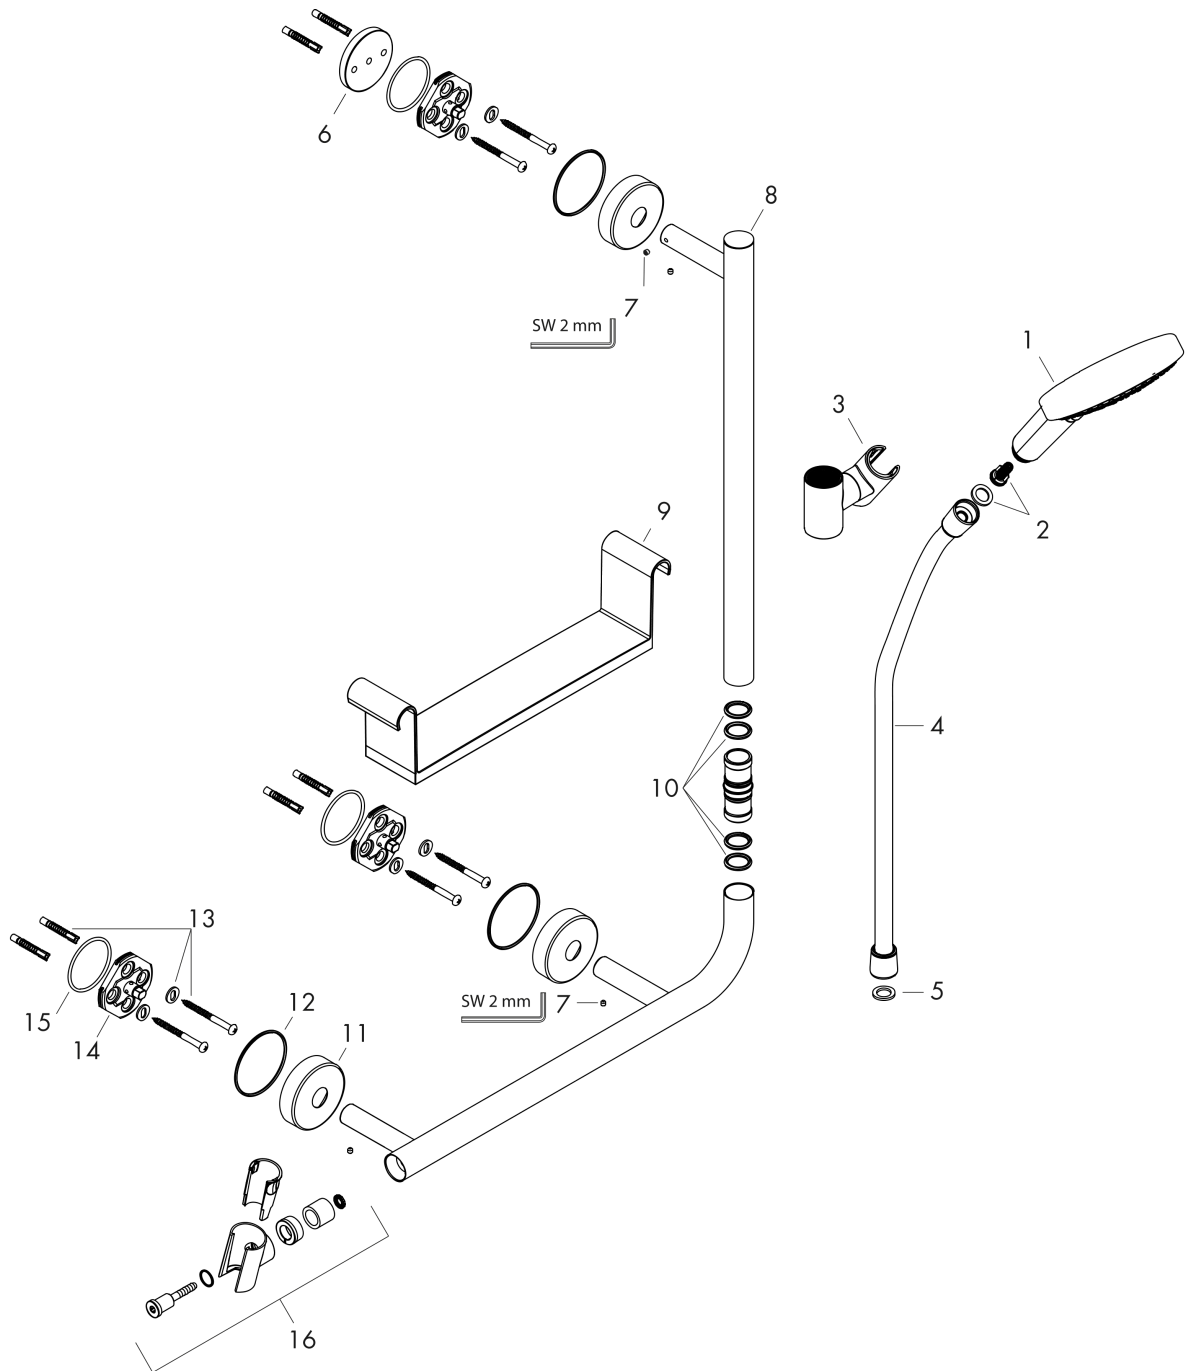

Raindance Select S

Душевой набор 120 3jet со штангой 110 см, правосторонний

Поверхности : **белый / хром**   Артикульный номер: **26326400**

Покомпонентное изображение

Год выпуска: >07/16

Raindance Select S

Душевой набор 120 3jet со штангой 110 см, правосторонний

Поверхности : **белый / хром** Артикульный номер: **26326400**

Перечень запасных частей

Год выпуска: >07/16

Позиция	Описание	Артикульный номер	PC	PU
1	handshower	26530400	-	1
2	filter insert	97708000	-	1
3	support, assy	95480000	-	1
4	shower hose Isiflex'B 1,60 m	28276000	-	1
5	seal	98058000	-	1
6	tile-matching-disk	96380000	-	1
7	hollow set screw M4x5	92846000	-	1
8	flange	92739000	-	1
9	shelf	92806000	-	1
10	O-ring 17x3	92818000	-	1
11	escutcheon Ø 60 mm	92807000	-	1
12	O-Ring 50x2,5	95512000	-	1
13	mounting set	96179000	-	1
14	support element	98539000	-	1
15	O-ring 45x2,5	98432000	-	1
16	shower holder	93269000	-	1