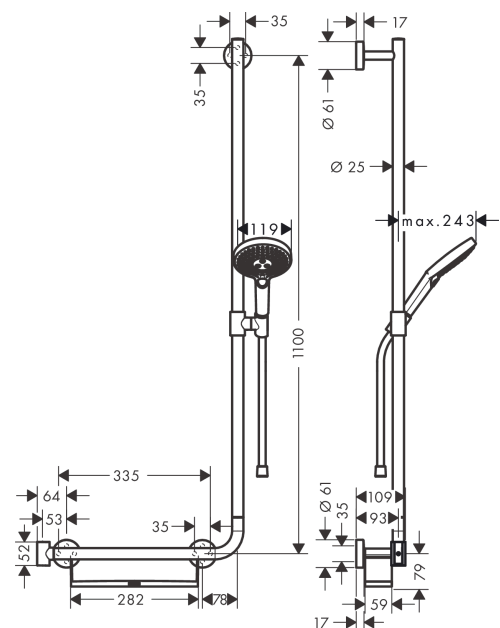

Raindance Select S

Душевой набор 120 3jet со штангой 110 см, правосторонний

Поверхности : белый / хром Артикул: 26326400

Описание

Характеристики

- состоит из: ручной душ, душевая штанга, полочка, шланг для душа, ползунок
- размер душевого диска: 125 мм
- тип струи: RainAir, Rain, Whirl
- полочка из белого пластика
- полочку можно снять
- удобное переключение типов струи с помощью кнопки Select
- со стороны душа упорный подшипник, предотвращающий перекручивание душевого шланга
- держатель для душа можно снять
- держатель ручного душа регулируется в пределах 90°, поворачивается вправо и влево, перемещается вверх и вниз
- полностью хромированный держатель душа из металла
- максимальный расход воды при 3 бар: 15 л/мин
- диаметр штанги: 25 мм
- длина вертикальной трубки: 1.100 мм
- профиль вертикальной трубки: круглая
- хромированные настенные крепления из металла
- настенный монтаж: крепление с помощью шурупов

Технология

Продукт

Чертеж