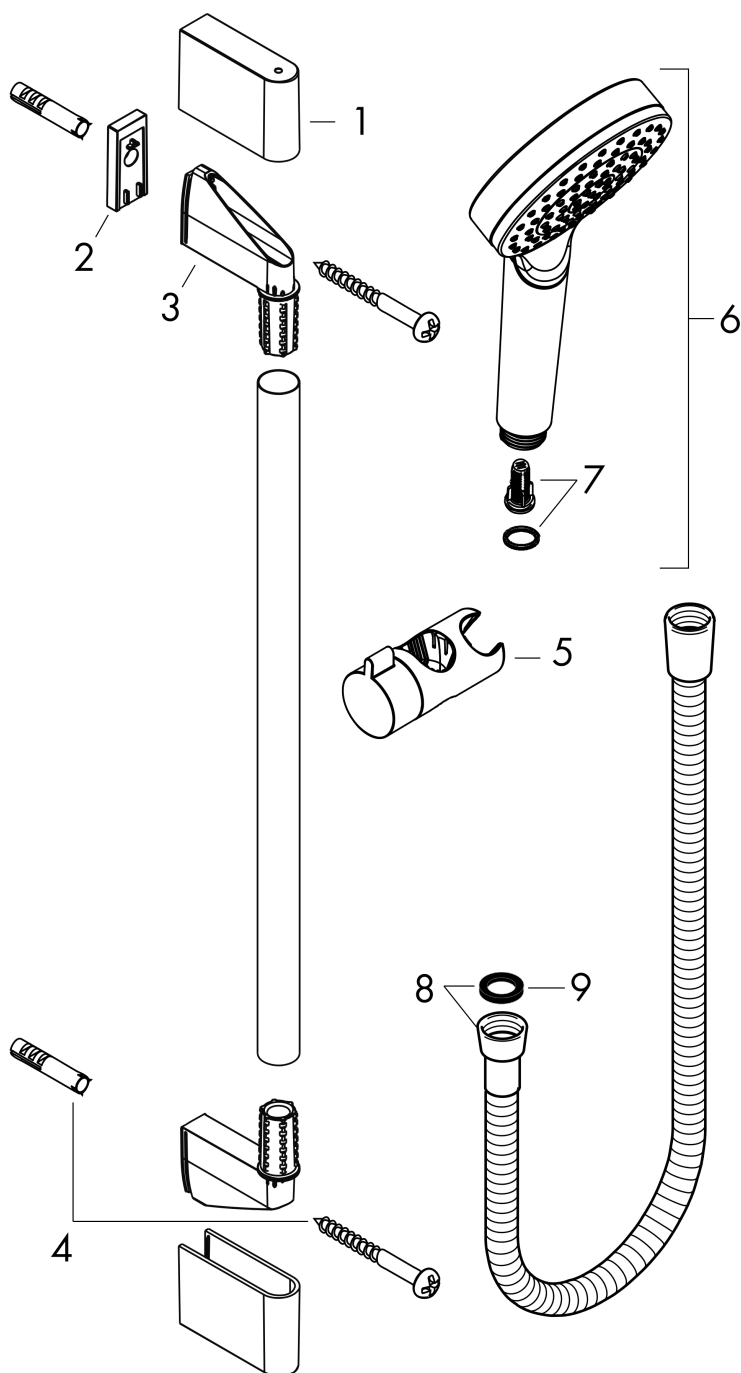

Crometta**Душевой набор 1jet со штангой 65 см**Поверхности : **белый / хром** Артикульный номер: **26533400****Описание****Характеристики**

- состоит из: ручной душ, душевая штанга, шланг для душа, ползунок
- размер душевого диска: 100 мм
- тип струи: Rain
- со стороны душа упорный подшипник, предотвращающий перекручивание душевого шланга
- угол наклона может изменяться до 45°
- максимальный расход воды при 3 бар: 14 л/мин
- диаметр штанги: 22 мм
- профиль вертикальной трубки: круглая
- хромированные настенные крепления из пластика
- настенный монтаж: крепление с помощью шурупов

Технология**Продукт****Чертеж**

Crometta**Душевой набор 1jet со штангой 65 см**Поверхности : **белый / хром** Артикульный номер: **26533400****График расхода воды**

Расход измерен практически с помощью соответствующей арматуры (термостат/смеситель/скрытый клапан).

Crometta

Душевой набор 1jet со штангой 65 см

Поверхности : **белый / хром** Артикульный номер: **26533400**

Пример монтажа

Crometta

Душевой набор 1jet со штангой 65 см

Поверхности : белый / хром Артикульный номер: 26533400

Покомпонентное изображение

Год выпуска: >10/16

Crometta

Душевой набор 1jet со штангой 65 см

Поверхности : белый / хром Артикульный номер: 26533400

Перечень запасных частей

Год выпуска: >10/16

Позиция	Описание	Артикульный номер	PC	PU
1	cover	95217000	-	1
2	tile-matching-disk	97450000	-	1
3	wall support	95218000	-	1
4	mounting set	96179000	-	1
5	support, assy	92366000	-	1
6	handshower	26331400	-	1
7	filter insert	97708000	-	1
8	shower hose 1,60 m	28168000	-	1
9	seal	98058000	-	1