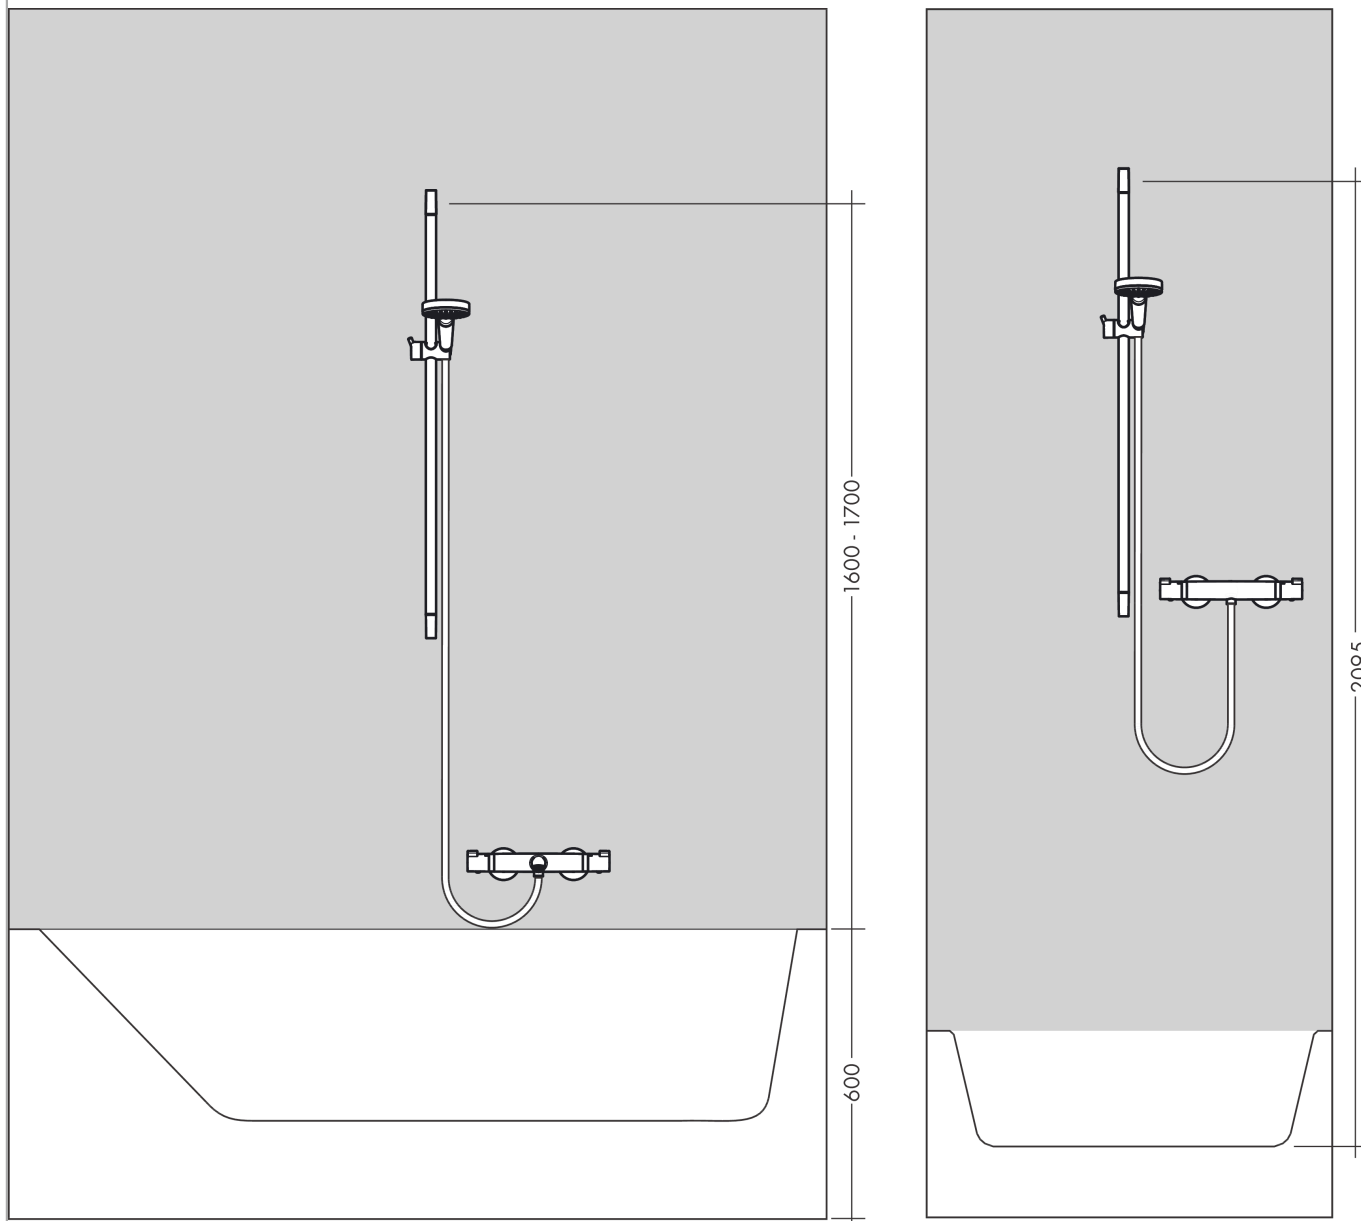

Crometta**Душевой набор 1jet со штангой 65 см**Поверхности : **белый / хром** Артикульный номер: **26533400****Описание****Характеристики**

- состоит из: ручной душ, душевая штанга, шланг для душа, ползунок
- размер душевого диска: 100 мм
- тип струи: Rain
- со стороны душа упорный подшипник, предотвращающий перекручивание душевого шланга
- угол наклона может изменяться до 45°
- максимальный расход воды при 3 бар: 14 л/мин
- диаметр штанги: 22 мм
- профиль вертикальной трубки: круглая
- хромированные настенные крепления из пластика
- настенный монтаж: крепление с помощью шурупов

Технология**Продукт****Чертеж**

Crometta**Душевой набор 1jet со штангой 65 см**Поверхности : **белый / хром** Артикульный номер: **26533400****График расхода воды**

Расход измерен практически с помощью соответствующей арматуры (термостат/смеситель/скрытый клапан).

Crometta

Душевой набор 1jet со штангой 65 см

Поверхности : **белый / хром** Артикульный номер: **26533400**

Пример монтажа

Crometta

Душевой набор 1jet со штангой 65 см

Поверхности : белый / хром Артикульный номер: 26533400

Покомпонентное изображение

Год выпуска: >10/16

Crometta

Душевой набор 1jet со штангой 65 см

Поверхности : белый / хром Артикульный номер: 26533400

Перечень запасных частей

Год выпуска: >10/16

Позиция	Описание	Артикульный номер	PC	PU
1	cover	95217000	-	1
2	tile-matching-disk	97450000	-	1
3	wall support	95218000	-	1
4	mounting set	96179000	-	1
5	support, assy	92366000	-	1
6	handshower	26331400	-	1
7	filter insert	97708000	-	1
8	shower hose 1,60 m	28168000	-	1
9	seal	98058000	-	1