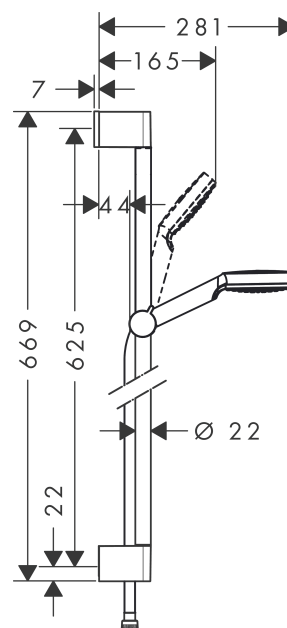

Crometta**Душевой набор 1jet со штангой 65 см**Поверхности : **белый / хром** Артикульный номер: **26533400****Описание****Характеристики**

- состоит из: ручной душ, душевая штанга, шланг для душа, ползунок
- размер душевого диска: 100 мм
- тип струи: Rain
- со стороны душа упорный подшипник, предотвращающий перекручивание душевого шланга
- угол наклона может изменяться до 45°
- максимальный расход воды при 3 бар: 14 л/мин
- диаметр штанги: 22 мм
- профиль вертикальной трубки: круглая
- хромированные настенные крепления из пластика
- настенный монтаж: крепление с помощью шурупов

Технология**Продукт****Чертеж**

Crometta**Душевой набор 1jet со штангой 65 см**Поверхности : **белый / хром** Артикульный номер: **26533400****График расхода воды**

Расход измерен практически с помощью соответствующей арматуры (термостат/смеситель/скрытый клапан).

Crometta

Душевой набор 1jet со штангой 65 см

Поверхности : **белый / хром** Артикульный номер: **26533400**

Пример монтажа

Crometta

Душевой набор 1jet со штангой 65 см

Поверхности : белый / хром Артикульный номер: 26533400

Покомпонентное изображение

Год выпуска: >10/16

Crometta

Душевой набор 1jet со штангой 65 см

Поверхности : белый / хром Артикульный номер: 26533400

Перечень запасных частей

Год выпуска: >10/16

Позиция	Описание	Артикульный номер	PC	PU
1	cover	95217000	-	1
2	tile-matching-disk	97450000	-	1
3	wall support	95218000	-	1
4	mounting set	96179000	-	1
5	support, assy	92366000	-	1
6	handshower	26331400	-	1
7	filter insert	97708000	-	1
8	shower hose 1,60 m	28168000	-	1
9	seal	98058000	-	1