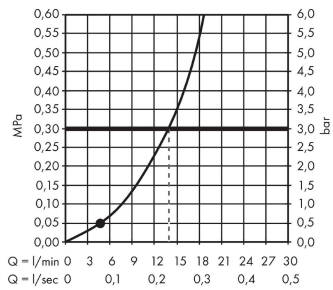

Crometta**Душевой набор 1jet со штангой 65 см**Поверхности : **белый / хром** Артикульный номер: **26533400****Описание****Характеристики**

- состоит из: ручной душ, душевая штанга, шланг для душа, ползунок
- размер душевого диска: 100 мм
- тип струи: Rain
- со стороны душа упорный подшипник, предотвращающий перекручивание душевого шланга
- угол наклона может изменяться до 45°
- максимальный расход воды при 3 бар: 14 л/мин
- диаметр штанги: 22 мм
- профиль вертикальной трубки: круглая
- хромированные настенные крепления из пластика
- настенный монтаж: крепление с помощью шурупов

Технология**Продукт****Чертеж**

Crometta**Душевой набор 1jet со штангой 65 см**Поверхности : **белый / хром** Артикульный номер: **26533400****График расхода воды**

Расход измерен практически с помощью соответствующей арматуры (термостат/смеситель/скрытый клапан).