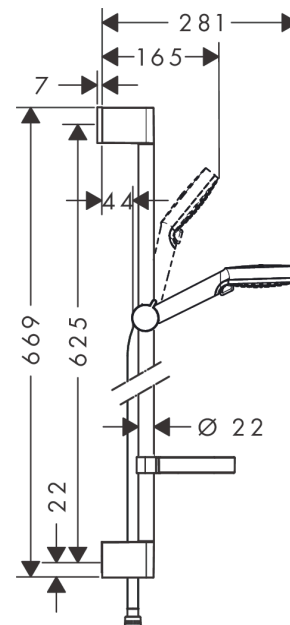

Crometta

Душевой набор Vario со штангой 65 см и мыльницей

Поверхности : **белый / хром** Артикульный номер: **26553400**

Описание

Характеристики

- состоит из: ручной душ, душевая штанга, шланг для душа, ползунок, мыльница
- размер душевого диска: 100 мм
- тип струи: Rain, IntenseRain
- переключение типов струи с помощью вращающегося душевого диска
- со стороны душа упорный подшипник, предотвращающий перекручивание душевого шланга
- угол наклона может изменяться до 45°
- максимальный расход воды при 3 бар: 14 л/мин
- диаметр штанги: 22 мм
- профиль вертикальной трубки: круглая
- хромированные настенные крепления из пластика
- настенный монтаж: крепление с помощью шурупов

Технология

Продукт

Чертеж

Crometta

Душевой набор Vario со штангой 65 см и мыльницей

Поверхности : белый / хром Артикульный номер: 26553400

График расхода воды

Расход измерен практически с помощью соответствующей арматуры (термостат/смеситель/скрытый клапан).

Crometta

Душевой набор Vario со штангой 65 см и мыльницей

Поверхности : **белый / хром** Артикульный номер: **26553400**

Пример монтажа

Crometta

Душевой набор Vario со штангой 65 см и мыльницей

Поверхности : белый / хром Артикульный номер: 26553400

Покомпонентное изображение

Год выпуска: >10/16

Crometta

Душевой набор Vario со штангой 65 см и мыльницей

Поверхности : белый / хром Артикулный номер: 26553400

Перечень запасных частей

Год выпуска: >10/16

Позиция	Описание	Артикулный номер	PC	PU
1	cover	95217000	-	1
2	tile-matching-disk	97450000	-	1
3	wall support	95218000	-	1
4	mounting set	96179000	-	1
5	support, assy	92366000	-	1
6	handshower	26330400	-	1
7	filter insert	97708000	-	1
8	shower hose 1,60 m	28168000	-	1
9	seal	98058000	-	1
10	shelf Casetta	28678000	-	1