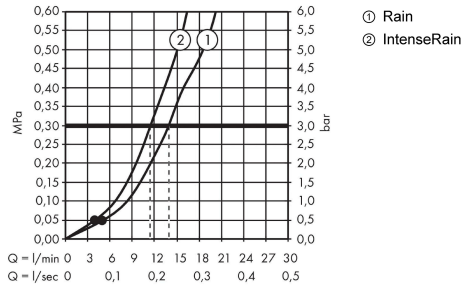

Crometta

Душевой набор Vario со штангой 65 см и мыльницей

Поверхности : **белый / хром** Артикульный номер: **26553400**

Описание

Характеристики

- состоит из: ручной душ, душевая штанга, шланг для душа, ползунок, мыльница
- размер душевого диска: 100 мм
- тип струи: Rain, IntenseRain
- переключение типов струи с помощью вращающегося душевого диска
- со стороны душа упорный подшипник, предотвращающий перекручивание душевого шланга
- угол наклона может изменяться до 45°
- максимальный расход воды при 3 бар: 14 л/мин
- диаметр штанги: 22 мм
- профиль вертикальной трубки: круглая
- хромированные настенные крепления из пластика
- настенный монтаж: крепление с помощью шурупов

Технология

Продукт

Чертеж

Crometta

Душевой набор Vario со штангой 65 см и мыльницей

Поверхности : белый / хром Артикульный номер: 26553400

График расхода воды

Расход измерен практически с помощью соответствующей арматуры (термостат/смеситель/скрытый клапан).