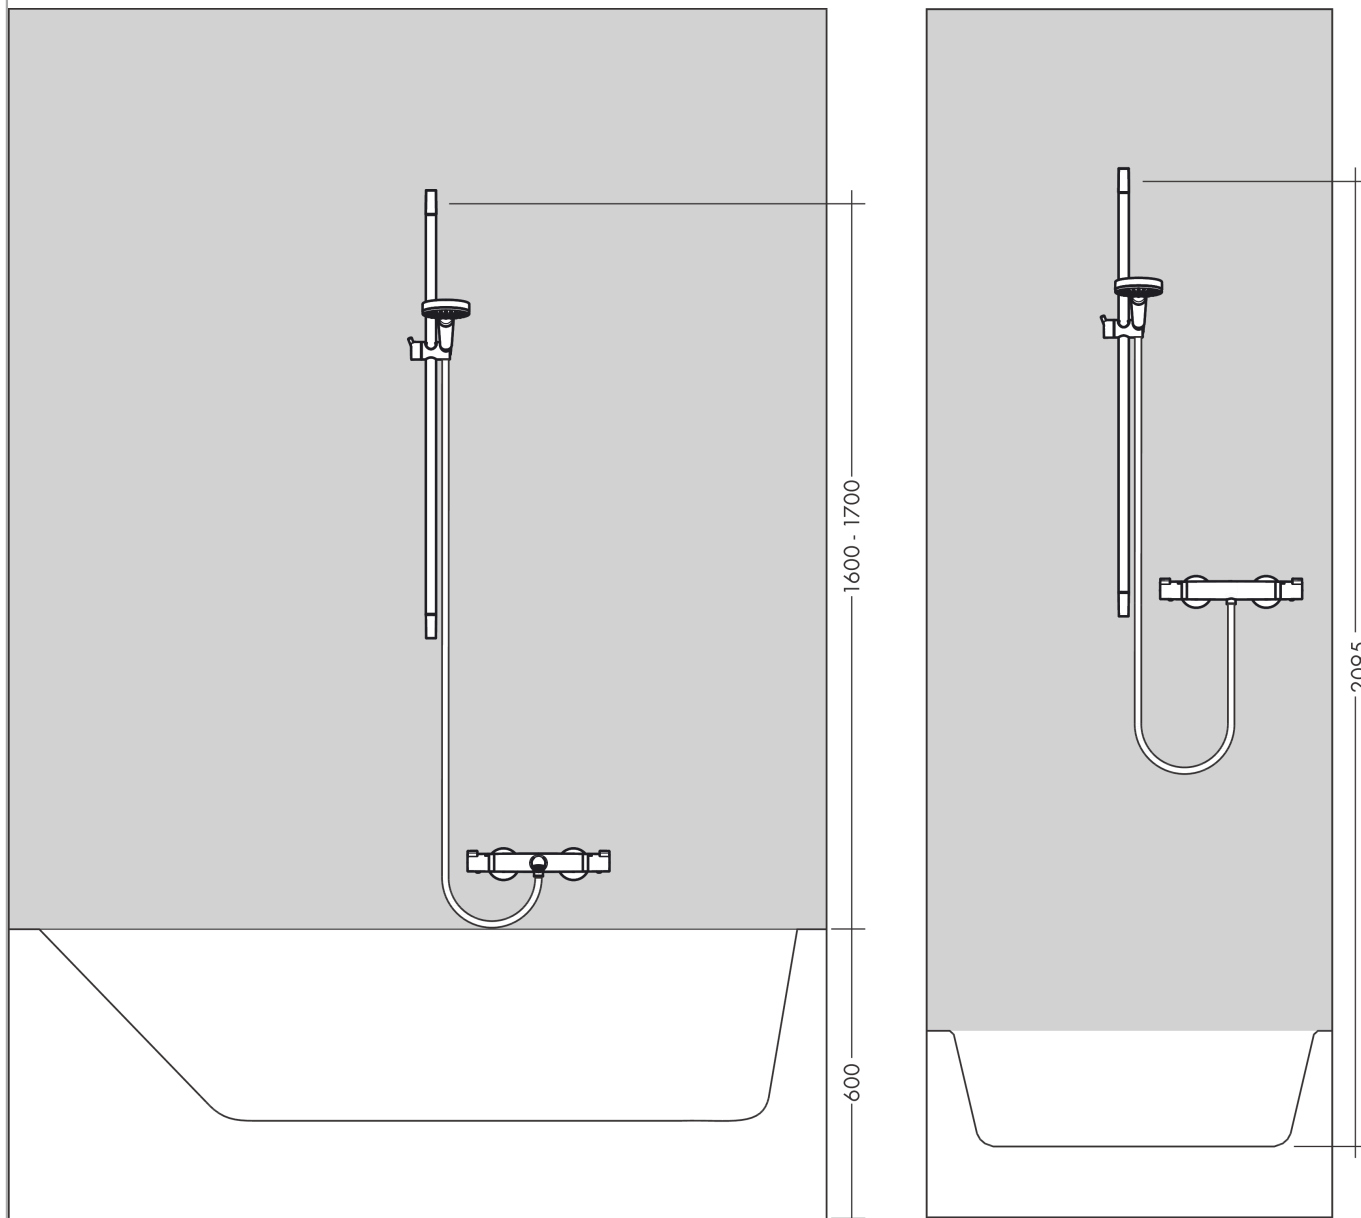

Crometta

Душевой набор Vario со штангой 65 см и мыльницей

Поверхности : **белый / хром** Артикульный номер: **26553400**

Описание

Характеристики

- состоит из: ручной душ, душевая штанга, шланг для душа, ползунок, мыльница
- размер душевого диска: 100 мм
- тип струи: Rain, IntenseRain
- переключение типов струи с помощью вращающегося душевого диска
- со стороны душа упорный подшипник, предотвращающий перекручивание душевого шланга
- угол наклона может изменяться до 45°
- максимальный расход воды при 3 бар: 14 л/мин
- диаметр штанги: 22 мм
- профиль вертикальной трубки: круглая
- хромированные настенные крепления из пластика
- настенный монтаж: крепление с помощью шурупов

Технология

Продукт

Чертеж

Crometta

Душевой набор Vario со штангой 65 см и мыльницей

Поверхности : белый / хром Артикульный номер: 26553400

График расхода воды

Расход измерен практически с помощью соответствующей арматуры (термостат/смеситель/скрытый клапан).

Crometta

Душевой набор Vario со штангой 65 см и мыльницей

Поверхности : **белый / хром** Артикульный номер: **26553400**

Пример монтажа

Crometta

Душевой набор Vario со штангой 65 см и мыльницей

Поверхности : белый / хром Артикульный номер: 26553400

Покомпонентное изображение

Год выпуска: >10/16

Crometta

Душевой набор Vario со штангой 65 см и мыльницей

Поверхности : белый / хром Артикулный номер: 26553400

Перечень запасных частей

Год выпуска: >10/16

Позиция	Описание	Артикулный номер	PC	PU
1	cover	95217000	-	1
2	tile-matching-disk	97450000	-	1
3	wall support	95218000	-	1
4	mounting set	96179000	-	1
5	support, assy	92366000	-	1
6	handshower	26330400	-	1
7	filter insert	97708000	-	1
8	shower hose 1,60 m	28168000	-	1
9	seal	98058000	-	1
10	shelf Casetta	28678000	-	1