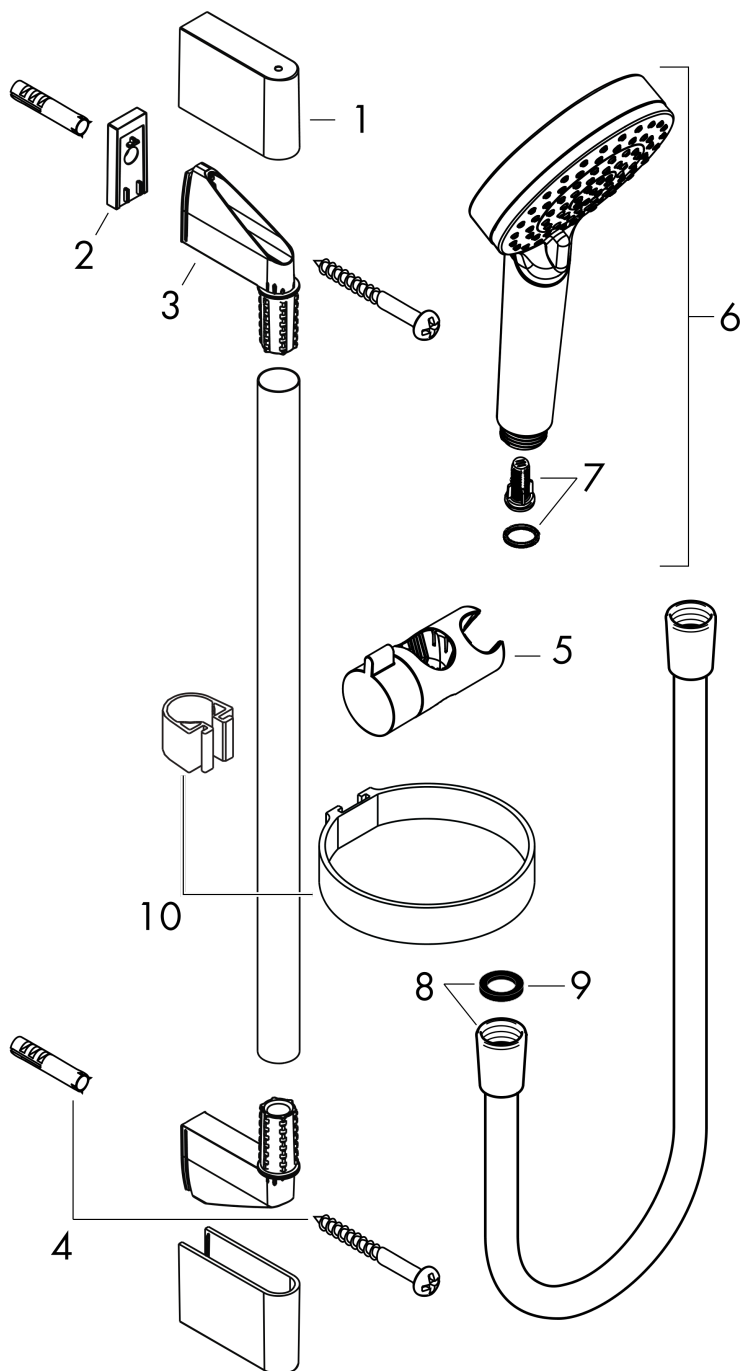

Crometta

Душевой набор Vario со штангой 65 см и мыльницей

Поверхности : **белый / хром** Артикульный номер: **26553400**

Описание

Характеристики

- состоит из: ручной душ, душевая штанга, шланг для душа, ползунок, мыльница
- размер душевого диска: 100 мм
- тип струи: Rain, IntenseRain
- переключение типов струи с помощью вращающегося душевого диска
- со стороны душа упорный подшипник, предотвращающий перекручивание душевого шланга
- угол наклона может изменяться до 45°
- максимальный расход воды при 3 бар: 14 л/мин
- диаметр штанги: 22 мм
- профиль вертикальной трубки: круглая
- хромированные настенные крепления из пластика
- настенный монтаж: крепление с помощью шурупов

Технология

Продукт

Чертеж

Crometta

Душевой набор Vario со штангой 65 см и мыльницей

Поверхности : белый / хром Артикульный номер: 26553400

График расхода воды

Расход измерен практически с помощью соответствующей арматуры (термостат/смеситель/скрытый клапан).

Crometta

Душевой набор Vario со штангой 65 см и мыльницей

Поверхности : **белый / хром** Артикульный номер: **26553400**

Пример монтажа

Crometta

Душевой набор Vario со штангой 65 см и мыльницей

Поверхности : белый / хром Артикульный номер: 26553400

Покомпонентное изображение

Год выпуска: >10/16

Crometta

Душевой набор Vario со штангой 65 см и мыльницей

Поверхности : белый / хром Артикулный номер: 26553400

Перечень запасных частей

Год выпуска: >10/16

Позиция	Описание	Артикулный номер	PC	PU
1	cover	95217000	-	1
2	tile-matching-disk	97450000	-	1
3	wall support	95218000	-	1
4	mounting set	96179000	-	1
5	support, assy	92366000	-	1
6	handshower	26330400	-	1
7	filter insert	97708000	-	1
8	shower hose 1,60 m	28168000	-	1
9	seal	98058000	-	1
10	shelf Casetta	28678000	-	1