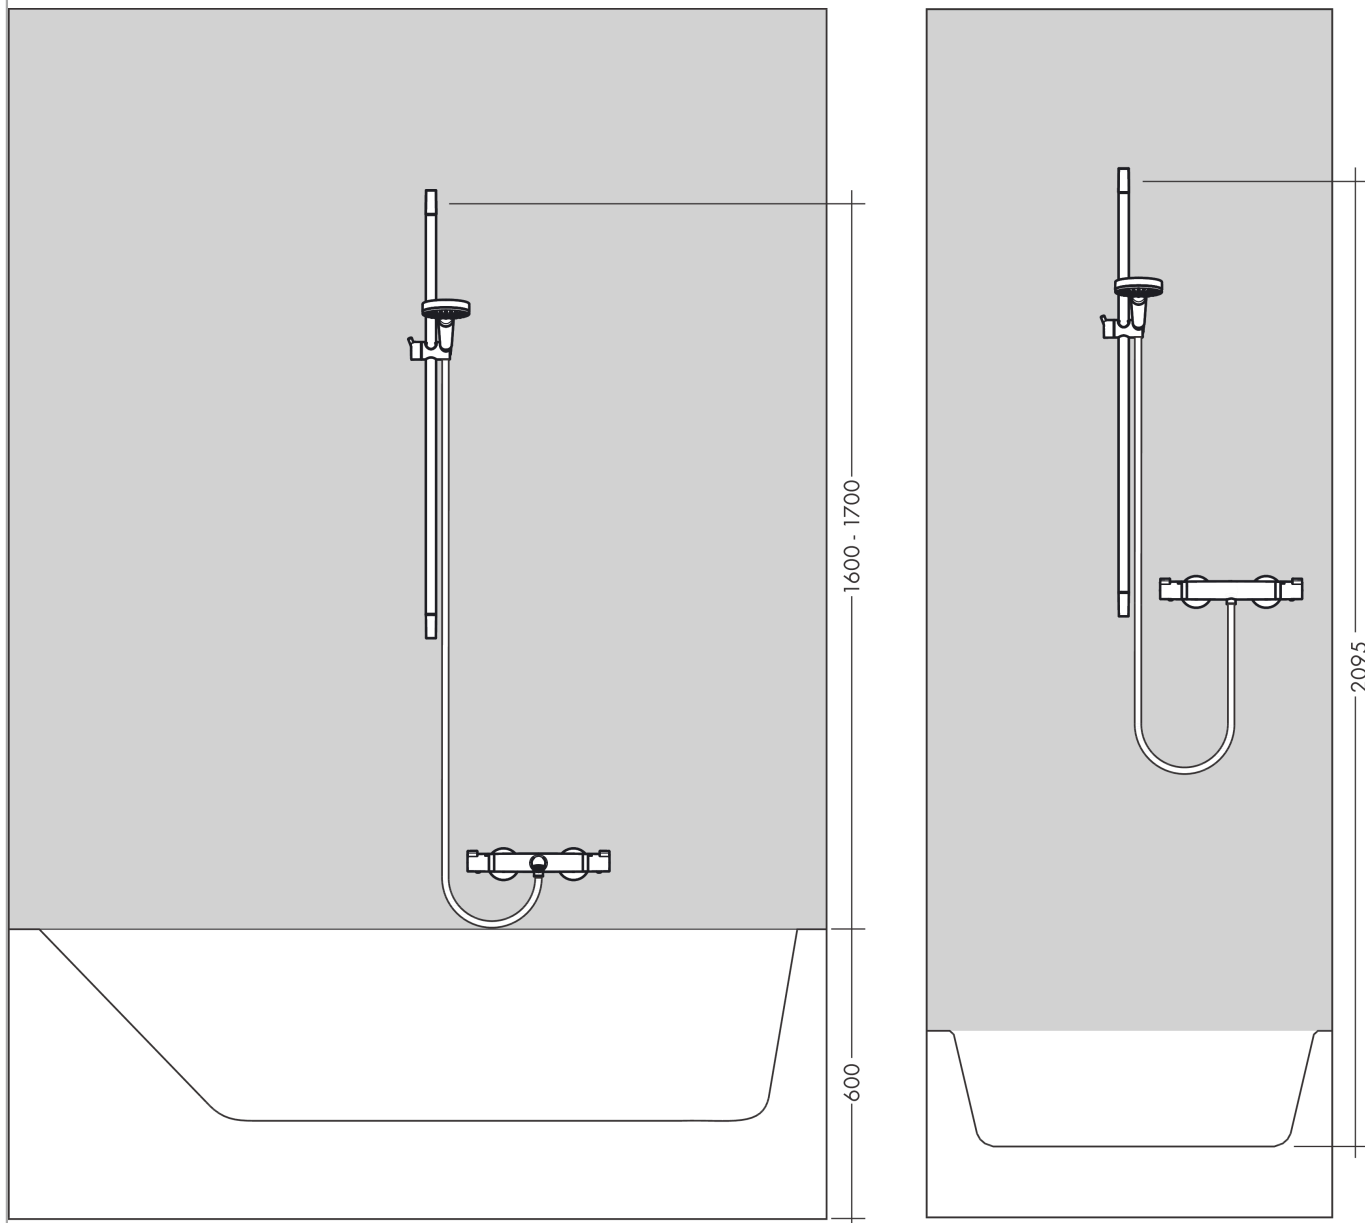

**Croma Select S****Душевой набор 1jet со штангой 65 см**Поверхности : **белый / хром** Артикульный номер: **26564400****Описание****Характеристики**

- состоит из: ручной душ, душевая штанга, шланг для душа, ползунок
- размер душевого диска: 110 мм
- тип струи: Rain
- со стороны душа упорный подшипник, предотвращающий перекручивание душевого шланга
- угол наклона может изменяться до 45°
- максимальный расход воды при 3 бар: 16 л/мин
- диаметр штанги: 22 мм
- профиль вертикальной трубки: круглая
- хромированные настенные крепления из пластика
- настенный монтаж: крепление с помощью шурупов

### График расхода воды

Расход измерен практически с помощью соответствующей арматуры (термостат/смеситель/скрытый клапан).

**Croma Select S**

**Душевой набор 1jet со штангой 65 см**

Поверхности : **белый / хром**    Артикульный номер: **26564400**

**Пример монтажа**

**Croma Select S**

Душевой набор 1jet со штангой 65 см

Поверхности : белый / хром    Артикульный номер: 26564400

Покомпонентное изображение

Год выпуска: >10/14