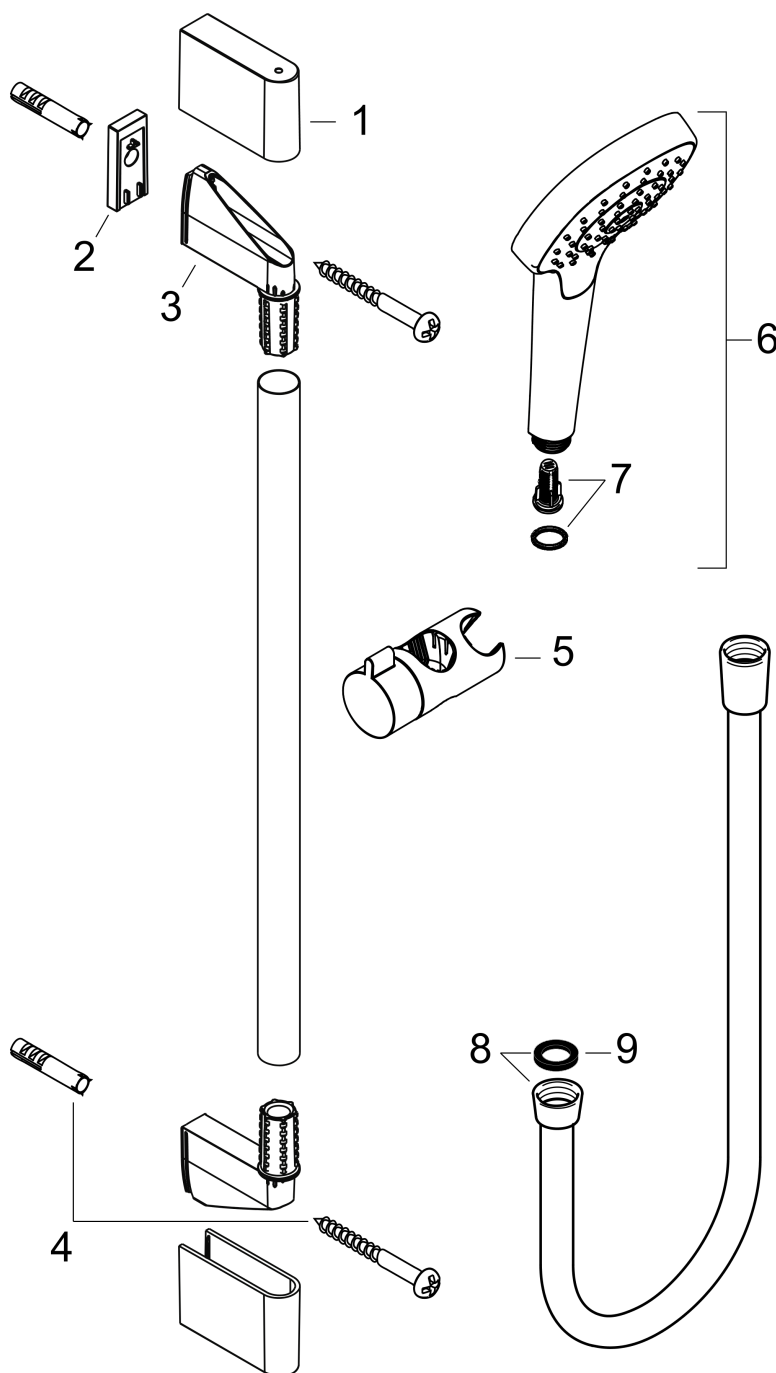

**Croma Select S****Душевой набор 1jet со штангой 65 см**Поверхности : **белый / хром** Артикульный номер: **26564400****Описание****Характеристики**

- состоит из: ручной душ, душевая штанга, шланг для душа, ползунок
- размер душевого диска: 110 мм
- тип струи: Rain
- со стороны душа упорный подшипник, предотвращающий перекручивание душевого шланга
- угол наклона может изменяться до 45°
- максимальный расход воды при 3 бар: 16 л/мин
- диаметр штанги: 22 мм
- профиль вертикальной трубки: круглая
- хромированные настенные крепления из пластика
- настенный монтаж: крепление с помощью шурупов

**Пример монтажа**

**Croma Select S**

Душевой набор 1jet со штангой 65 см

Поверхности : белый / хром    Артикульный номер: 26564400

Покомпонентное изображение

Год выпуска: >10/14

## Croma Select S

Душевой набор 1jet со штангой 65 см

Поверхности : белый / хром    Артикульный номер: 26564400

### Перечень запасных частей

Год выпуска: >10/14

Позиция	Описание	Артикульный номер	PC	PU
1	cover	95217000	-	1
2	tile-matching-disk	97450000	-	1
3	wall support	95218000	-	1
4	mounting set	96179000	-	1
5	support, assy	92366000	-	1
6	handshower	26804400	-	1
7	filter insert	97708000	-	1
8	shower hose Isiflex'B 1,60 m	28276000	-	1
9	seal	98058000	-	1