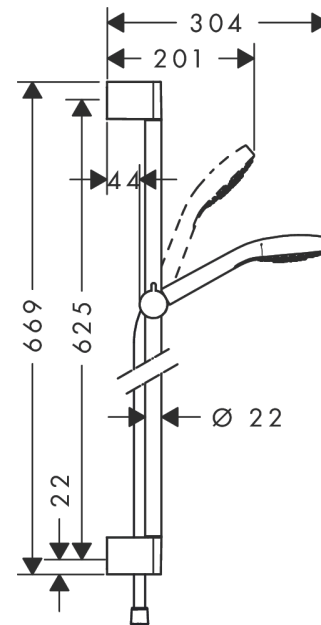

Croma Select S

Душевой набор 1jet со штангой 65 см

Поверхности : **белый / хром** Артикульный номер: **26564400**

Описание

Характеристики

- состоит из: ручной душ, душевая штанга, шланг для душа, ползунок
- размер душевого диска: 110 мм
- тип струи: Rain
- со стороны душа упорный подшипник, предотвращающий перекручивание душевого шланга
- угол наклона может изменяться до 45°
- максимальный расход воды при 3 бар: 16 л/мин
- диаметр штанги: 22 мм
- профиль вертикальной трубки: круглая
- хромированные настенные крепления из пластика
- настенный монтаж: крепление с помощью шурупов

Технология

Продукт

Чертеж