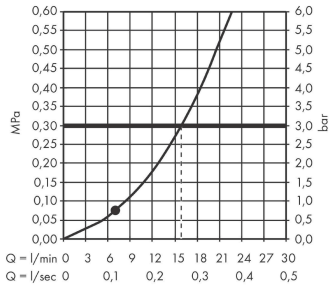

### График расхода воды

Расход измерен практически с помощью соответствующей арматуры (термостат/смеситель/скрытый клапан).

**Croma Select S**

**Душевой набор 1jet со штангой 65 см**

Поверхности : **белый / хром**    Артикульный номер: **26564400**