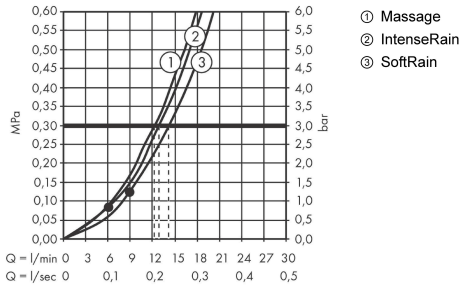

Croma Select S**Душевой набор Multi со штангой 90 см**Поверхности : **белый / хром** Артикульный номер: **26570400****Описание****Характеристики**

- состоит из: ручной душ, душевая штанга, шланг для душа, ползунок
- размер душевого диска: 110 мм
- тип струи: SoftRain, IntenseRain, массажная
- удобное переключение типов струи с помощью кнопки Select
- со стороны душа упорный подшипник, предотвращающий перекручивание душевого шланга
- угол наклона может изменяться до 45°
- максимальный расход воды при 3 бар: 16 л/мин
- диаметр штанги: 22 мм
- профиль вертикальной трубки: круглая
- хромированные настенные крепления из пластика
- настенный монтаж: крепление с помощью шурупов

Технология**Продукт****Чертеж**

Croma Select S

Душевой набор Multi со штангой 90 см

Поверхности : **белый / хром** Артикульный номер: **26570400**

График расхода воды

Расход измерен практически с помощью соответствующей арматуры (термостат/смеситель/скрытый клапан).