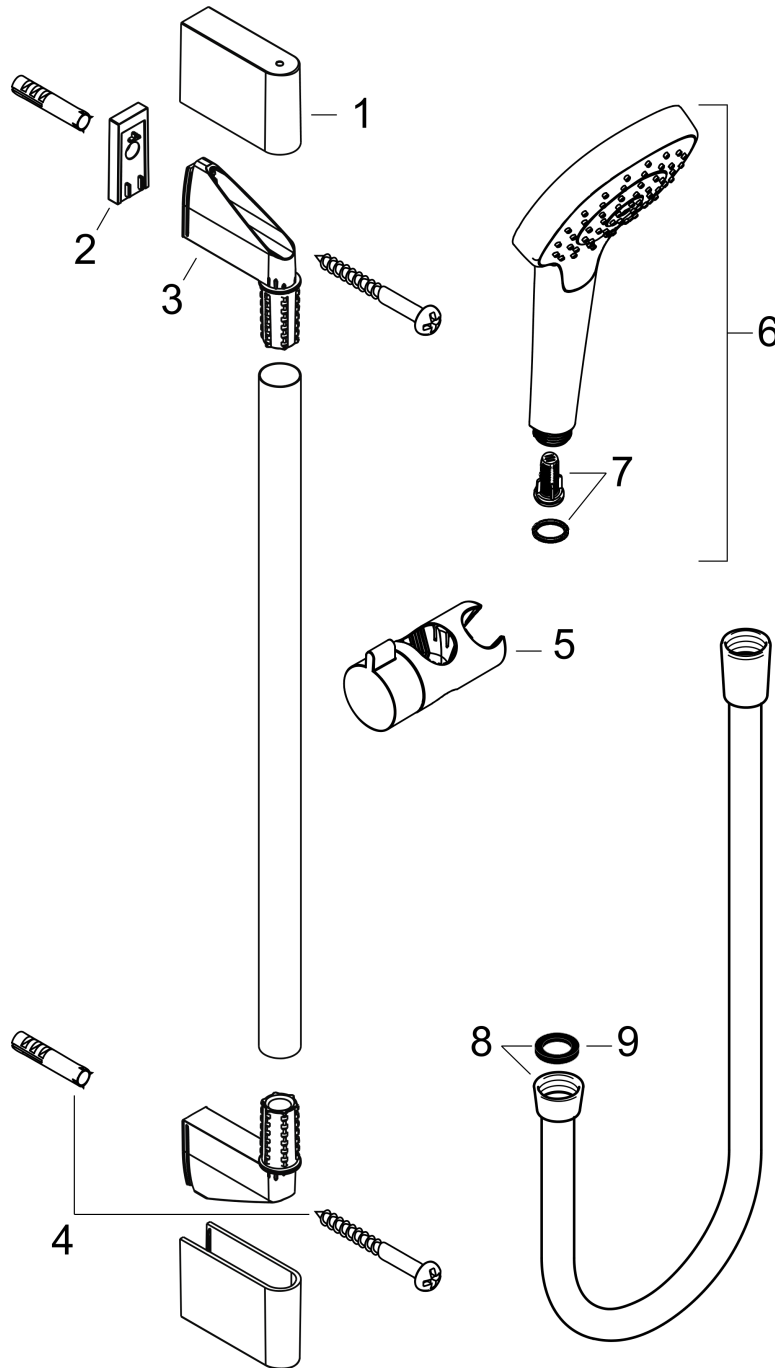

Croma Select S**Душевой набор Multi со штангой 90 см**Поверхности : **белый / хром** Артикульный номер: **26570400****Описание****Характеристики**

- состоит из: ручной душ, душевая штанга, шланг для душа, ползунок
- размер душевого диска: 110 мм
- тип струи: SoftRain, IntenseRain, массажная
- удобное переключение типов струи с помощью кнопки Select
- со стороны душа упорный подшипник, предотвращающий перекручивание душевого шланга
- угол наклона может изменяться до 45°
- максимальный расход воды при 3 бар: 16 л/мин
- диаметр штанги: 22 мм
- профиль вертикальной трубки: круглая
- хромированные настенные крепления из пластика
- настенный монтаж: крепление с помощью шурупов

Технология**Продукт****Чертеж**

Croma Select S

Душевой набор Multi со штангой 90 см

Поверхности : **белый / хром** Артикульный номер: **26570400**

График расхода воды

Расход измерен практически с помощью соответствующей арматуры (термостат/смеситель/скрытый клапан).

Croma Select S

Душевой набор Multi со штангой 90 см

Поверхности : белый / хром Артикульный номер: 26570400

Пример монтажа

Croma Select S

Душевой набор Multi со штангой 90 см

Поверхности : белый / хром Артикульный номер: 26570400

Покомпонентное изображение

Год выпуска: >10/14

Croma Select S

Душевой набор Multi со штангой 90 см

Поверхности : белый / хром Артикульный номер: 26570400

Перечень запасных частей

Год выпуска: >10/14

Позиция	Описание	Артикульный номер	PC	PU
1	cover	95217000	-	1
2	tile-matching-disk	97450000	-	1
3	wall support	95218000	-	1
4	mounting set	96179000	-	1
5	support, assy	92366000	-	1
6	handshower	26800400	-	1
7	filter insert	97708000	-	1
8	seal	98058000	-	1
9	shower hose Isiflex'B 1,60 m	28276000	-	1