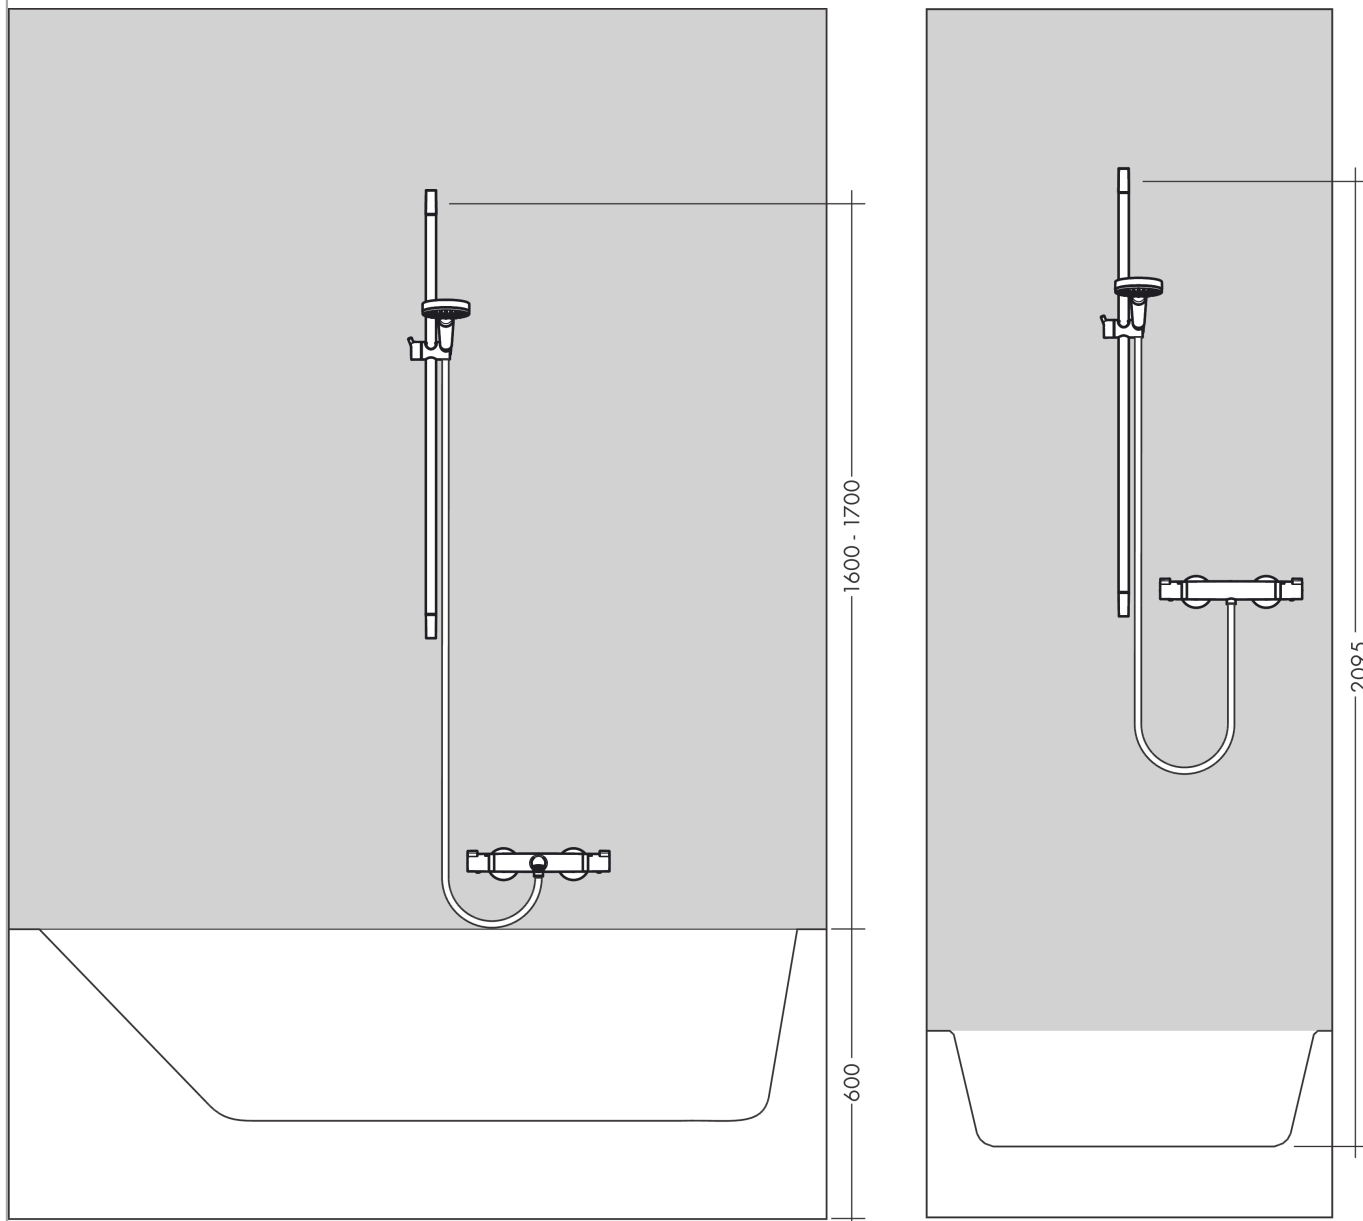

Croma Select S**Душевой набор Multi со штангой 90 см**Поверхности : **белый / хром** Артикульный номер: **26570400****Описание****Характеристики**

- состоит из: ручной душ, душевая штанга, шланг для душа, ползунок
- размер душевого диска: 110 мм
- тип струи: SoftRain, IntenseRain, массажная
- удобное переключение типов струи с помощью кнопки Select
- со стороны душа упорный подшипник, предотвращающий перекручивание душевого шланга
- угол наклона может изменяться до 45°
- максимальный расход воды при 3 бар: 16 л/мин
- диаметр штанги: 22 мм
- профиль вертикальной трубки: круглая
- хромированные настенные крепления из пластика
- настенный монтаж: крепление с помощью шурупов

Технология**Продукт****Чертеж**

Croma Select S

Душевой набор Multi со штангой 90 см

Поверхности : **белый / хром** Артикульный номер: **26570400**

График расхода воды

Расход измерен практически с помощью соответствующей арматуры (термостат/смеситель/скрытый клапан).

Croma Select S

Душевой набор Multi со штангой 90 см

Поверхности : белый / хром Артикульный номер: 26570400

Пример монтажа

Croma Select S

Душевой набор Multi со штангой 90 см

Поверхности : белый / хром Артикульный номер: 26570400

Покомпонентное изображение

Год выпуска: >10/14

Croma Select S

Душевой набор Multi со штангой 90 см

Поверхности : белый / хром Артикульный номер: 26570400

Перечень запасных частей

Год выпуска: >10/14

Позиция	Описание	Артикульный номер	PC	PU
1	cover	95217000	-	1
2	tile-matching-disk	97450000	-	1
3	wall support	95218000	-	1
4	mounting set	96179000	-	1
5	support, assy	92366000	-	1
6	handshower	26800400	-	1
7	filter insert	97708000	-	1
8	seal	98058000	-	1
9	shower hose Isiflex'B 1,60 m	28276000	-	1