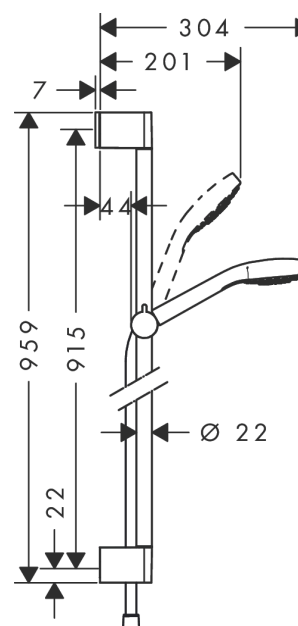

Croma Select S**Душевой набор Multi со штангой 90 см**Поверхности : **белый / хром** Артикульный номер: **26570400****Описание****Характеристики**

- состоит из: ручной душ, душевая штанга, шланг для душа, ползунок
- размер душевого диска: 110 мм
- тип струи: SoftRain, IntenseRain, массажная
- удобное переключение типов струи с помощью кнопки Select
- со стороны душа упорный подшипник, предотвращающий перекручивание душевого шланга
- угол наклона может изменяться до 45°
- максимальный расход воды при 3 бар: 16 л/мин
- диаметр штанги: 22 мм
- профиль вертикальной трубки: круглая
- хромированные настенные крепления из пластика
- настенный монтаж: крепление с помощью шурупов

Технология**Продукт****Чертеж**

Croma Select S

Душевой набор Multi со штангой 90 см

Поверхности : **белый / хром** Артикульный номер: **26570400**

График расхода воды

Расход измерен практически с помощью соответствующей арматуры (термостат/смеситель/скрытый клапан).

Croma Select S

Душевой набор Multi со штангой 90 см

Поверхности : белый / хром Артикульный номер: 26570400

Пример монтажа

Croma Select S

Душевой набор Multi со штангой 90 см

Поверхности : белый / хром Артикульный номер: 26570400

Покомпонентное изображение

Год выпуска: >10/14

Croma Select S

Душевой набор Multi со штангой 90 см

Поверхности : белый / хром Артикульный номер: 26570400

Перечень запасных частей

Год выпуска: >10/14

Позиция	Описание	Артикульный номер	PC	PU
1	cover	95217000	-	1
2	tile-matching-disk	97450000	-	1
3	wall support	95218000	-	1
4	mounting set	96179000	-	1
5	support, assy	92366000	-	1
6	handshower	26800400	-	1
7	filter insert	97708000	-	1
8	seal	98058000	-	1
9	shower hose Isiflex'B 1,60 m	28276000	-	1