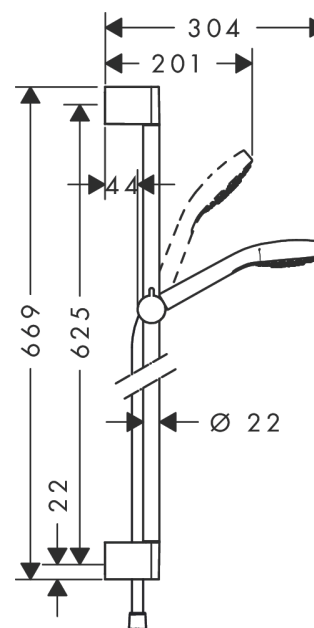

Croma Select E**Душевой набор 1jet со штангой 65 см**Поверхности : **белый / хром** Артикульный номер: **26584400****Описание****Характеристики**

- состоит из: ручной душ, душевая штанга, шланг для душа, ползунок
- размер душевого диска: 110 мм
- тип струи: Rain
- со стороны душа упорный подшипник, предотвращающий перекручивание душевого шланга
- угол наклона может изменяться до 45°
- максимальный расход воды при 3 бар: 16 л/мин
- диаметр штанги: 22 мм
- профиль вертикальной трубки: круглая
- хромированные настенные крепления из пластика
- настенный монтаж: крепление с помощью шурупов

Технология**Продукт****Чертеж**

Croma Select E

Душевой набор 1jet со штангой 65 см

Поверхности : белый / хром Артикульный номер: 26584400

График расхода воды

Расход измерен практически с помощью соответствующей арматуры (термостат/смеситель/скрытый клапан).

Croma Select E

Душевой набор 1jet со штангой 65 см

Поверхности : **белый / хром** Артикульный номер: **26584400**

Пример монтажа

Croma Select E

Душевой набор 1jet со штангой 65 см

Поверхности : белый / хром Артикульный номер: 26584400

Покомпонентное изображение

Год выпуска: >11/14

Croma Select E

Душевой набор 1jet со штангой 65 см

Поверхности : белый / хром Артикульный номер: 26584400

Перечень запасных частей

Год выпуска: >11/14

Позиция	Описание	Артикульный номер	PC	PU
1	cover	95217000	-	1
2	tile-matching-disk	97450000	-	1
3	wall support	95218000	-	1
4	mounting set	96179000	-	1
5	support, assy	92366000	-	1
6	handshower	26814400	-	1
7	filter insert	97708000	-	1
8	shower hose Isiflex'B 1,60 m	28276000	-	1
9	seal	98058000	-	1