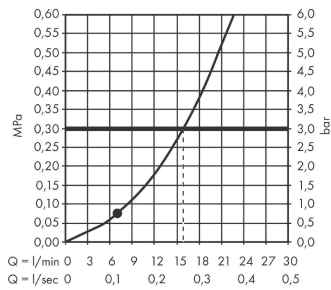

Croma Select E**Душевой набор 1jet со штангой 65 см**Поверхности : **белый / хром** Артикульный номер: **26584400****Описание****Характеристики**

- состоит из: ручной душ, душевая штанга, шланг для душа, ползунок
- размер душевого диска: 110 мм
- тип струи: Rain
- со стороны душа упорный подшипник, предотвращающий перекручивание душевого шланга
- угол наклона может изменяться до 45°
- максимальный расход воды при 3 бар: 16 л/мин
- диаметр штанги: 22 мм
- профиль вертикальной трубки: круглая
- хромированные настенные крепления из пластика
- настенный монтаж: крепление с помощью шурупов

Технология**Продукт****Чертеж**

Croma Select E

Душевой набор 1jet со штангой 65 см

Поверхности : белый / хром Артикульный номер: 26584400

График расхода воды

Расход измерен практически с помощью соответствующей арматуры (термостат/смеситель/скрытый клапан).