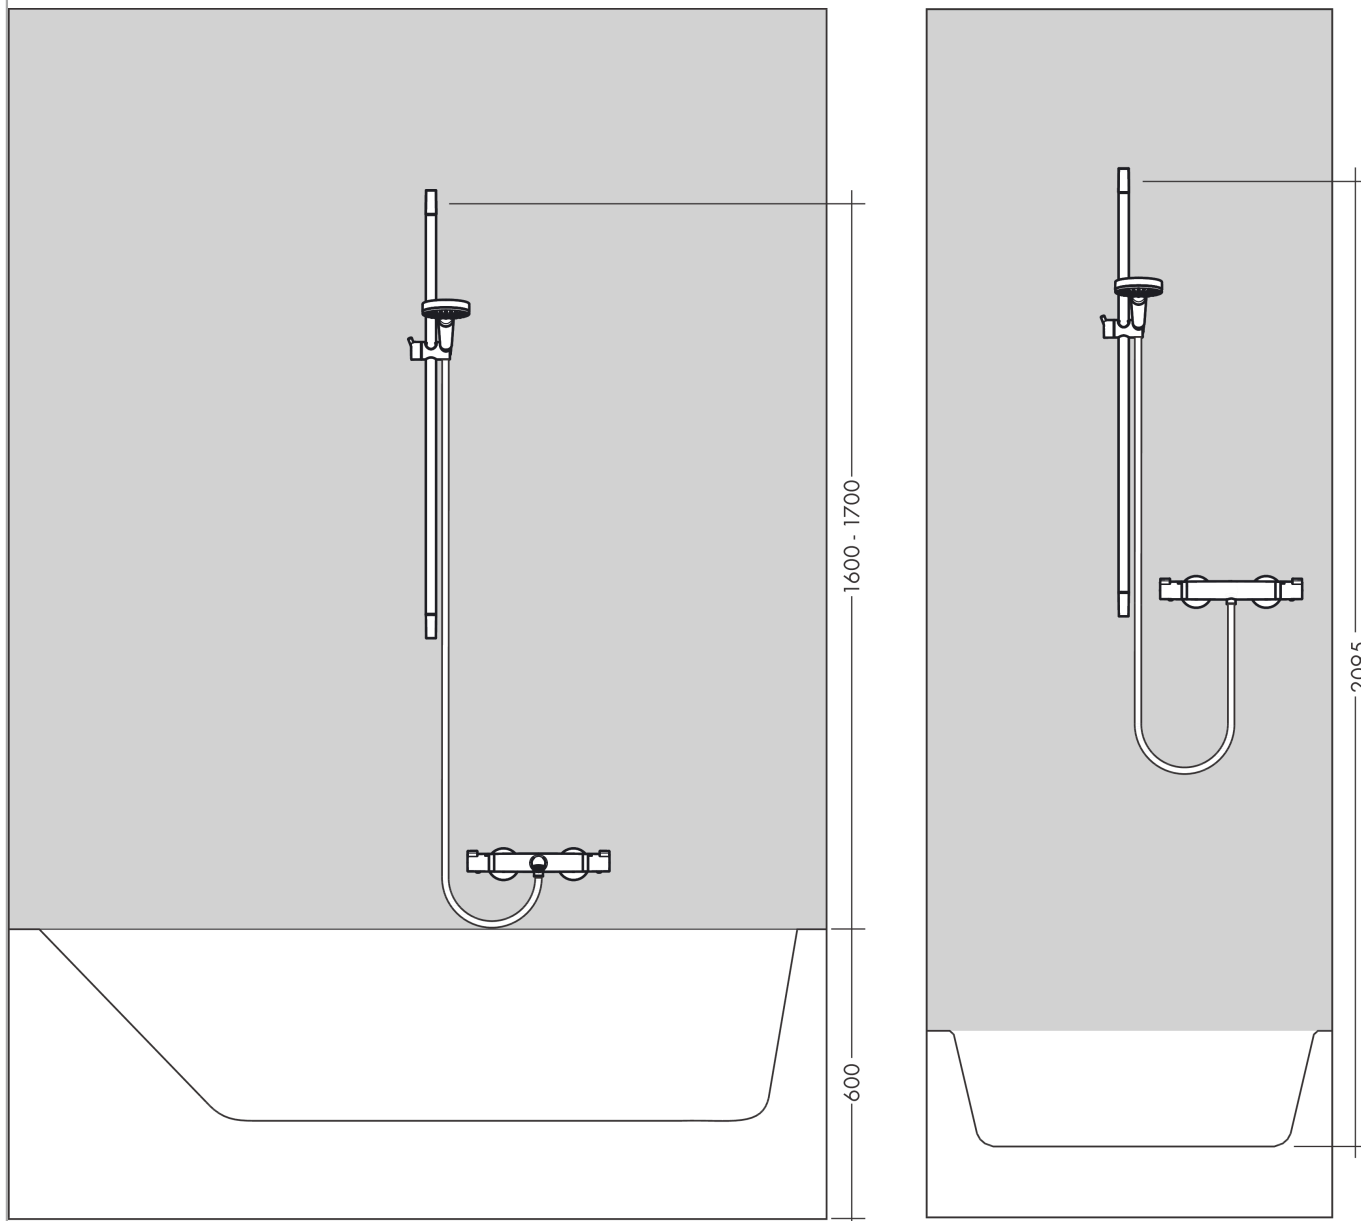

Croma Select E**Душевой набор 1jet со штангой 65 см**Поверхности : **белый / хром** Артикульный номер: **26584400****Описание****Характеристики**

- состоит из: ручной душ, душевая штанга, шланг для душа, ползунок
- размер душевого диска: 110 мм
- тип струи: Rain
- со стороны душа упорный подшипник, предотвращающий перекручивание душевого шланга
- угол наклона может изменяться до 45°
- максимальный расход воды при 3 бар: 16 л/мин
- диаметр штанги: 22 мм
- профиль вертикальной трубки: круглая
- хромированные настенные крепления из пластика
- настенный монтаж: крепление с помощью шурупов

Технология**Продукт****Чертеж**

Croma Select E

Душевой набор 1jet со штангой 65 см

Поверхности : белый / хром Артикульный номер: 26584400

График расхода воды

Расход измерен практически с помощью соответствующей арматуры (термостат/смеситель/скрытый клапан).

Croma Select E

Душевой набор 1jet со штангой 65 см

Поверхности : **белый / хром** Артикульный номер: **26584400**

Пример монтажа

Croma Select E

Душевой набор 1jet со штангой 65 см

Поверхности : белый / хром Артикульный номер: 26584400

Покомпонентное изображение

Год выпуска: >11/14

Croma Select E

Душевой набор 1jet со штангой 65 см

Поверхности : белый / хром Артикульный номер: 26584400

Перечень запасных частей

Год выпуска: >11/14

Позиция	Описание	Артикульный номер	PC	PU
1	cover	95217000	-	1
2	tile-matching-disk	97450000	-	1
3	wall support	95218000	-	1
4	mounting set	96179000	-	1
5	support, assy	92366000	-	1
6	handshower	26814400	-	1
7	filter insert	97708000	-	1
8	shower hose Isiflex'B 1,60 m	28276000	-	1
9	seal	98058000	-	1