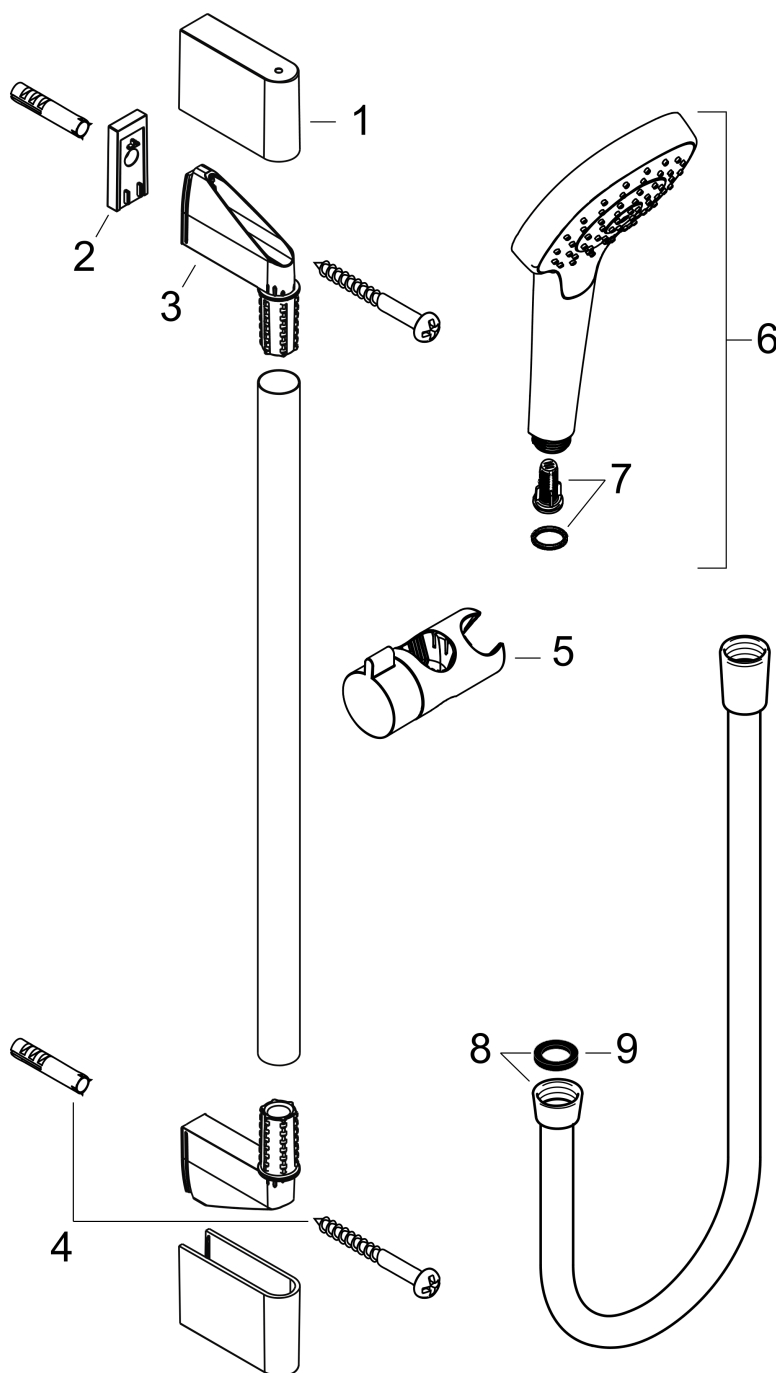

Croma Select E**Душевой набор 1jet со штангой 65 см**Поверхности : **белый / хром** Артикульный номер: **26584400****Описание****Характеристики**

- состоит из: ручной душ, душевая штанга, шланг для душа, ползунок
- размер душевого диска: 110 мм
- тип струи: Rain
- со стороны душа упорный подшипник, предотвращающий перекручивание душевого шланга
- угол наклона может изменяться до 45°
- максимальный расход воды при 3 бар: 16 л/мин
- диаметр штанги: 22 мм
- профиль вертикальной трубки: круглая
- хромированные настенные крепления из пластика
- настенный монтаж: крепление с помощью шурупов

Технология**Продукт****Чертеж**

Croma Select E

Душевой набор 1jet со штангой 65 см

Поверхности : белый / хром Артикульный номер: 26584400

График расхода воды

Расход измерен практически с помощью соответствующей арматуры (термостат/смеситель/скрытый клапан).

Croma Select E

Душевой набор 1jet со штангой 65 см

Поверхности : **белый / хром** Артикульный номер: **26584400**

Пример монтажа

Croma Select E

Душевой набор 1jet со штангой 65 см

Поверхности : белый / хром Артикульный номер: 26584400

Покомпонентное изображение

Год выпуска: >11/14

Croma Select E

Душевой набор 1jet со штангой 65 см

Поверхности : белый / хром Артикульный номер: 26584400

Перечень запасных частей

Год выпуска: >11/14

Позиция	Описание	Артикульный номер	PC	PU
1	cover	95217000	-	1
2	tile-matching-disk	97450000	-	1
3	wall support	95218000	-	1
4	mounting set	96179000	-	1
5	support, assy	92366000	-	1
6	handshower	26814400	-	1
7	filter insert	97708000	-	1
8	shower hose Isiflex'B 1,60 m	28276000	-	1
9	seal	98058000	-	1