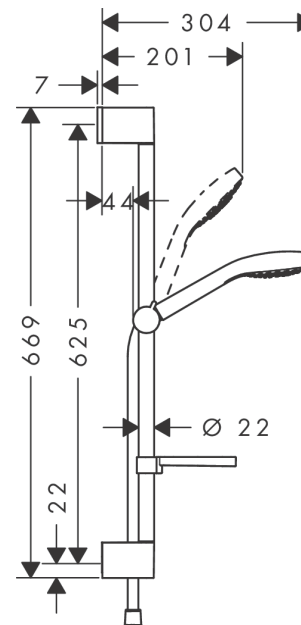

Croma Select E**Душевой набор Vario со штангой 65 см и мыльницей**Поверхности : **белый / хром** Артикульный номер: **26586400****Описание****Характеристики**

- состоит из: ручной душ, душевая штанга, шланг для душа, ползунок, мыльница
- размер душевого диска: 110 мм
- тип струи: Turbo Rain, IntenseRain, Rain
- удобное переключение типов струи с помощью кнопки Select
- со стороны душа упорный подшипник, предотвращающий перекручивание душевого шланга
- угол наклона может изменяться до 45°
- максимальный расход воды при 3 бар: 15 л/мин
- диаметр штанги: 22 мм
- профиль вертикальной трубки: круглая
- хромированные настенные крепления из пластика
- настенный монтаж: крепление с помощью шурупов

Технология**Продукт****Чертеж**

Croma Select E

Душевой набор Vario со штангой 65 см и мыльницей

Поверхности : **белый / хром** Артикульный номер: **26586400**

Пример монтажа

Croma Select E

Душевой набор Vario со штангой 65 см и мыльницей

Поверхности : белый / хром Артикульный номер: 26586400

Покомпонентное изображение

Год выпуска: >01/15

Croma Select E

Душевой набор Vario со штангой 65 см и мыльницей

Поверхности : **белый / хром** Артикульный номер: **26586400**

Перечень запасных частей

Год выпуска: >01/15

| Позиция | Описание | Артикульный номер | PC | PU |
|---------|------------------------------|-------------------|----|----|
| 1 | cover | 95217000 | - | 1 |
| 2 | tile-matching-disk | 97450000 | - | 1 |
| 3 | wall support | 95218000 | - | 1 |
| 4 | mounting set | 96179000 | - | 1 |
| 5 | support, assy | 92366000 | - | 1 |
| 6 | handshower | 26812400 | - | 1 |
| 7 | filter insert | 97708000 | - | 1 |
| 8 | soap dish | 26519000 | - | 1 |
| 9 | shower hose Isiflex'B 1,60 m | 28276000 | - | 1 |
| 10 | seal | 98058000 | - | 1 |