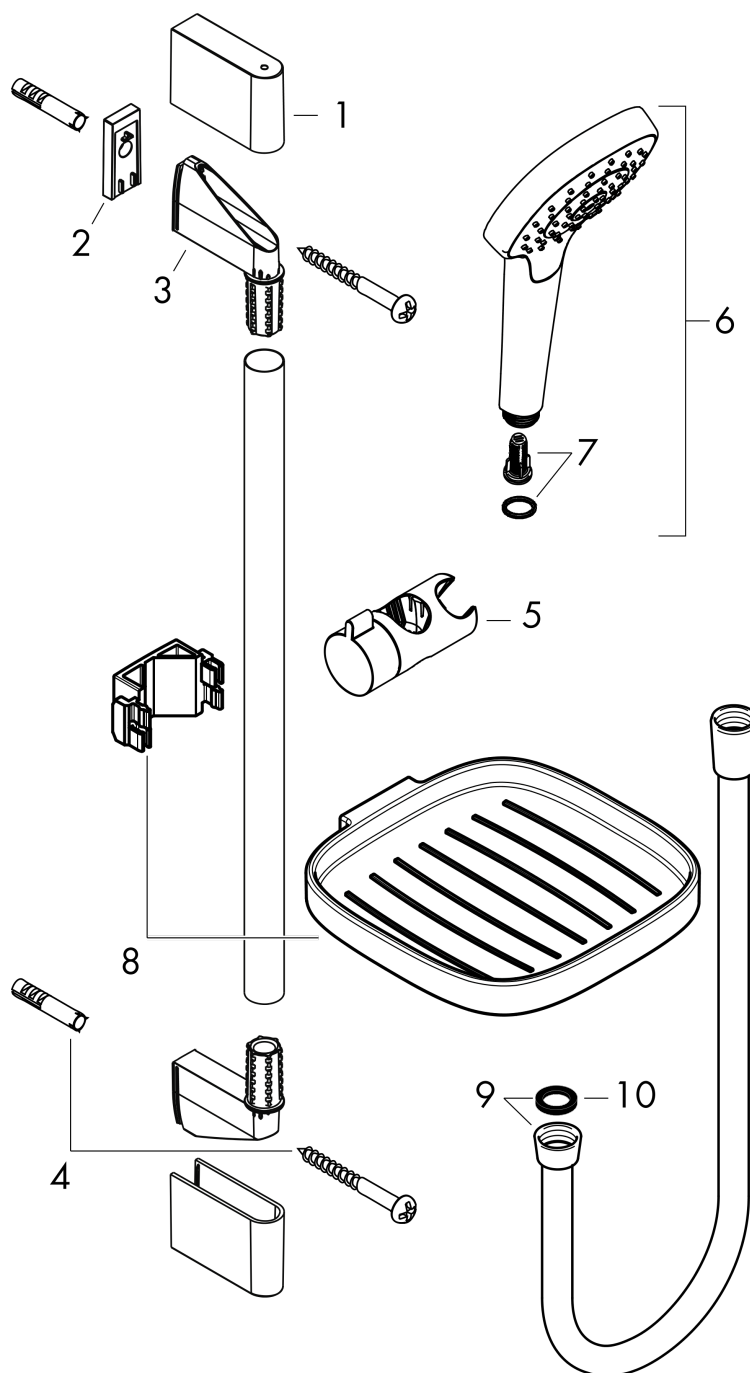

Croma Select E**Душевой набор Vario со штангой 65 см и мыльницей**Поверхности : **белый / хром** Артикульный номер: **26586400****Описание****Характеристики**

- состоит из: ручной душ, душевая штанга, шланг для душа, ползунок, мыльница
- размер душевого диска: 110 мм
- тип струи: Turbo Rain, IntenseRain, Rain
- удобное переключение типов струи с помощью кнопки Select
- со стороны душа упорный подшипник, предотвращающий перекручивание душевого шланга
- угол наклона может изменяться до 45°
- максимальный расход воды при 3 бар: 15 л/мин
- диаметр штанги: 22 мм
- профиль вертикальной трубки: круглая
- хромированные настенные крепления из пластика
- настенный монтаж: крепление с помощью шурупов

Технология**Продукт****Чертеж**

Croma Select E

Душевой набор Vario со штангой 65 см и мыльницей

Поверхности : **белый / хром** Артикульный номер: **26586400**

Пример монтажа

Croma Select E

Душевой набор Vario со штангой 65 см и мыльницей

Поверхности : белый / хром Артикульный номер: 26586400

Покомпонентное изображение

Год выпуска: >01/15

Croma Select E

Душевой набор Vario со штангой 65 см и мыльницей

Поверхности : **белый / хром** Артикульный номер: **26586400**

Перечень запасных частей

Год выпуска: >01/15

| Позиция | Описание | Артикульный номер | PC | PU |
|---------|------------------------------|-------------------|----|----|
| 1 | cover | 95217000 | - | 1 |
| 2 | tile-matching-disk | 97450000 | - | 1 |
| 3 | wall support | 95218000 | - | 1 |
| 4 | mounting set | 96179000 | - | 1 |
| 5 | support, assy | 92366000 | - | 1 |
| 6 | handshower | 26812400 | - | 1 |
| 7 | filter insert | 97708000 | - | 1 |
| 8 | soap dish | 26519000 | - | 1 |
| 9 | shower hose Isiflex'B 1,60 m | 28276000 | - | 1 |
| 10 | seal | 98058000 | - | 1 |