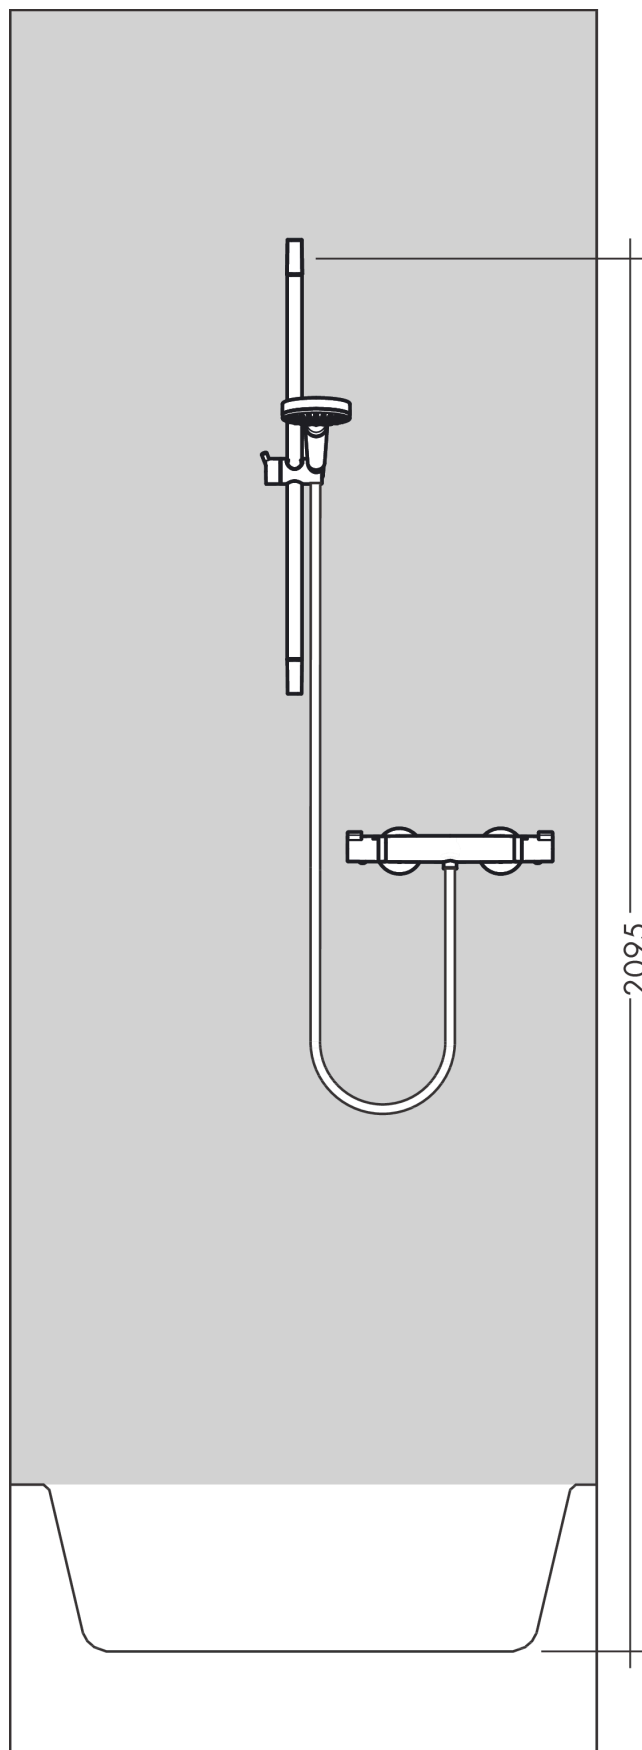

Croma Select E**Душевой набор Vario со штангой 65 см и мыльницей**Поверхности : **белый / хром** Артикульный номер: **26586400****Описание****Характеристики**

- состоит из: ручной душ, душевая штанга, шланг для душа, ползунок, мыльница
- размер душевого диска: 110 мм
- тип струи: Turbo Rain, IntenseRain, Rain
- удобное переключение типов струи с помощью кнопки Select
- со стороны душа упорный подшипник, предотвращающий перекручивание душевого шланга
- угол наклона может изменяться до 45°
- максимальный расход воды при 3 бар: 15 л/мин
- диаметр штанги: 22 мм
- профиль вертикальной трубки: круглая
- хромированные настенные крепления из пластика
- настенный монтаж: крепление с помощью шурупов

Технология**Продукт****Чертеж**

Croma Select E

Душевой набор Vario со штангой 65 см и мыльницей

Поверхности : **белый / хром** Артикульный номер: **26586400**

Пример монтажа

Croma Select E

Душевой набор Vario со штангой 65 см и мыльницей

Поверхности : белый / хром Артикульный номер: 26586400

Покомпонентное изображение

Год выпуска: >01/15

Croma Select E

Душевой набор Vario со штангой 65 см и мыльницей

Поверхности : **белый / хром** Артикульный номер: **26586400**

Перечень запасных частей

Год выпуска: >01/15

| Позиция | Описание | Артикульный номер | PC | PU |
|---------|------------------------------|-------------------|----|----|
| 1 | cover | 95217000 | - | 1 |
| 2 | tile-matching-disk | 97450000 | - | 1 |
| 3 | wall support | 95218000 | - | 1 |
| 4 | mounting set | 96179000 | - | 1 |
| 5 | support, assy | 92366000 | - | 1 |
| 6 | handshower | 26812400 | - | 1 |
| 7 | filter insert | 97708000 | - | 1 |
| 8 | soap dish | 26519000 | - | 1 |
| 9 | shower hose Isiflex'B 1,60 m | 28276000 | - | 1 |
| 10 | seal | 98058000 | - | 1 |