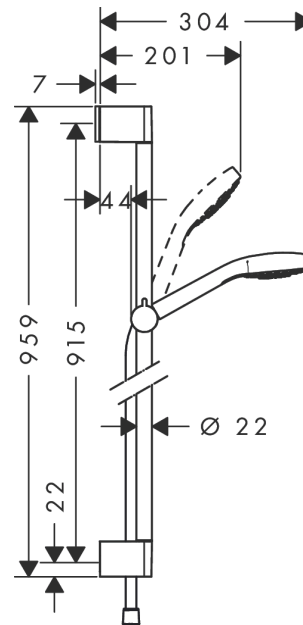

Croma Select E**Душевой набор 1jet со штангой 90 см**Поверхности : **белый / хром** Артикульный номер: **26594400****Описание****Характеристики**

- состоит из: ручной душ, душевая штанга, шланг для душа, ползунок
- размер душевого диска: 110 мм
- тип струи: Rain
- со стороны душа упорный подшипник, предотвращающий перекручивание душевого шланга
- угол наклона может изменяться до 45°
- максимальный расход воды при 3 бар: 16 л/мин
- диаметр штанги: 22 мм
- профиль вертикальной трубки: круглая
- хромированные настенные крепления из пластика
- настенный монтаж: крепление с помощью шурупов

Технология**Продукт****Чертеж**

Croma Select E

Душевой набор 1jet со штангой 90 см

Поверхности : белый / хром Артикульный номер: 26594400

График расхода воды

Расход измерен практически с помощью соответствующей арматуры (термостат/смеситель/скрытый клапан).

Croma Select E

Душевой набор 1jet со штангой 90 см

Поверхности : **белый / хром** Артикульный номер: **26594400**

Пример монтажа

Croma Select E

Душевой набор 1jet со штангой 90 см

Поверхности : белый / хром Артикульный номер: 26594400

Покомпонентное изображение

Год выпуска: >11/14

Croma Select E

Душевой набор 1jet со штангой 90 см

Поверхности : белый / хром Артикульный номер: 26594400

Перечень запасных частей

Год выпуска: >11/14

Позиция	Описание	Артикульный номер	PC	PU
1	cover	95217000	-	1
2	tile-matching-disk	97450000	-	1
3	wall support	95218000	-	1
4	mounting set	96179000	-	1
5	support, assy	92366000	-	1
6	handshower	26814400	-	1
7	filter insert	97708000	-	1
8	shower hose Isiflex'B 1,60 m	28276000	-	1
9	seal	98058000	-	1