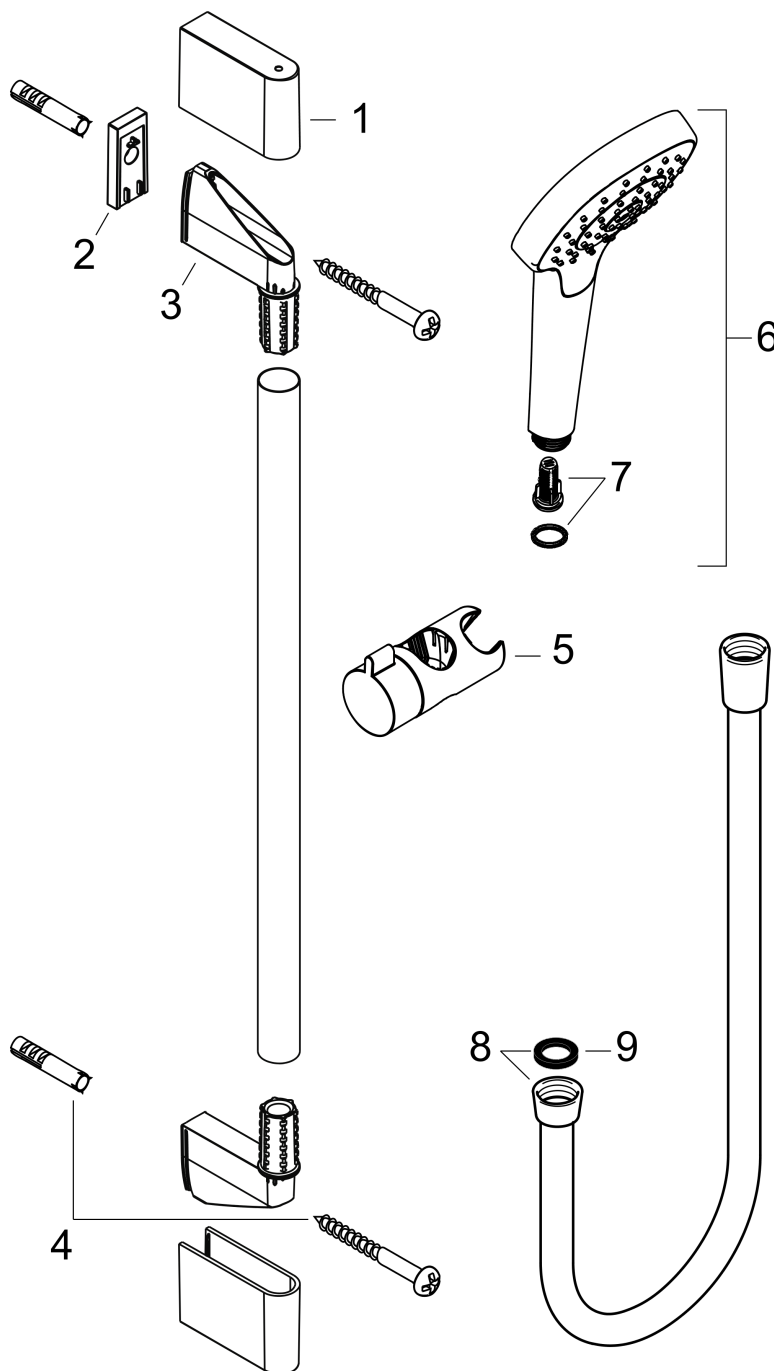

Croma Select E**Душевой набор 1jet со штангой 90 см**Поверхности : **белый / хром** Артикульный номер: **26594400****Описание****Характеристики**

- состоит из: ручной душ, душевая штанга, шланг для душа, ползунок
- размер душевого диска: 110 мм
- тип струи: Rain
- со стороны душа упорный подшипник, предотвращающий перекручивание душевого шланга
- угол наклона может изменяться до 45°
- максимальный расход воды при 3 бар: 16 л/мин
- диаметр штанги: 22 мм
- профиль вертикальной трубки: круглая
- хромированные настенные крепления из пластика
- настенный монтаж: крепление с помощью шурупов

Технология**Продукт****Чертеж**

Croma Select E

Душевой набор 1jet со штангой 90 см

Поверхности : белый / хром Артикульный номер: 26594400

График расхода воды

Расход измерен практически с помощью соответствующей арматуры (термостат/смеситель/скрытый клапан).

Croma Select E

Душевой набор 1jet со штангой 90 см

Поверхности : **белый / хром** Артикульный номер: **26594400**

Пример монтажа

Croma Select E

Душевой набор 1jet со штангой 90 см

Поверхности : белый / хром Артикульный номер: 26594400

Покомпонентное изображение

Год выпуска: >11/14

Croma Select E

Душевой набор 1jet со штангой 90 см

Поверхности : белый / хром Артикульный номер: 26594400

Перечень запасных частей

Год выпуска: >11/14

Позиция	Описание	Артикульный номер	PC	PU
1	cover	95217000	-	1
2	tile-matching-disk	97450000	-	1
3	wall support	95218000	-	1
4	mounting set	96179000	-	1
5	support, assy	92366000	-	1
6	handshower	26814400	-	1
7	filter insert	97708000	-	1
8	shower hose Isiflex'B 1,60 m	28276000	-	1
9	seal	98058000	-	1