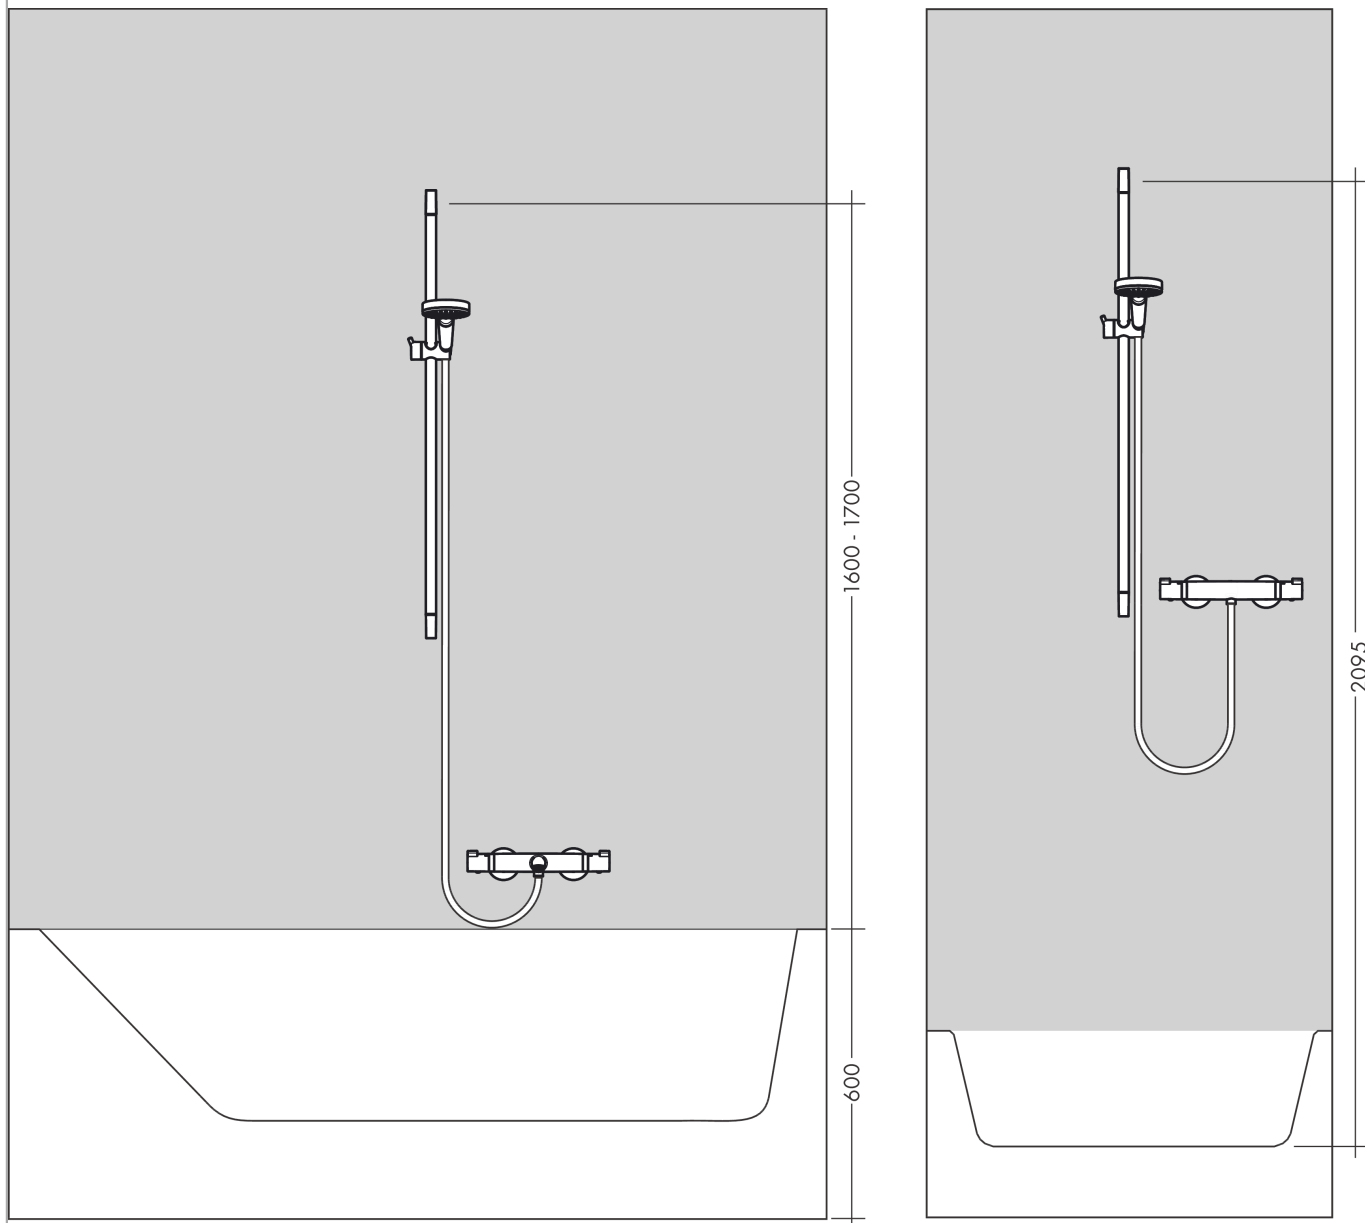

Croma Select E**Душевой набор 1jet со штангой 90 см**Поверхности : **белый / хром** Артикульный номер: **26594400****Описание****Характеристики**

- состоит из: ручной душ, душевая штанга, шланг для душа, ползунок
- размер душевого диска: 110 мм
- тип струи: Rain
- со стороны душа упорный подшипник, предотвращающий перекручивание душевого шланга
- угол наклона может изменяться до 45°
- максимальный расход воды при 3 бар: 16 л/мин
- диаметр штанги: 22 мм
- профиль вертикальной трубки: круглая
- хромированные настенные крепления из пластика
- настенный монтаж: крепление с помощью шурупов

Технология**Продукт****Чертеж**

Croma Select E

Душевой набор 1jet со штангой 90 см

Поверхности : белый / хром Артикульный номер: 26594400

График расхода воды

Расход измерен практически с помощью соответствующей арматуры (термостат/смеситель/скрытый клапан).

Croma Select E

Душевой набор 1jet со штангой 90 см

Поверхности : **белый / хром** Артикульный номер: **26594400**

Пример монтажа

Croma Select E

Душевой набор 1jet со штангой 90 см

Поверхности : белый / хром Артикульный номер: 26594400

Покомпонентное изображение

Год выпуска: >11/14

Croma Select E

Душевой набор 1jet со штангой 90 см

Поверхности : белый / хром Артикульный номер: 26594400

Перечень запасных частей

Год выпуска: >11/14

Позиция	Описание	Артикульный номер	PC	PU
1	cover	95217000	-	1
2	tile-matching-disk	97450000	-	1
3	wall support	95218000	-	1
4	mounting set	96179000	-	1
5	support, assy	92366000	-	1
6	handshower	26814400	-	1
7	filter insert	97708000	-	1
8	shower hose Isiflex'B 1,60 m	28276000	-	1
9	seal	98058000	-	1