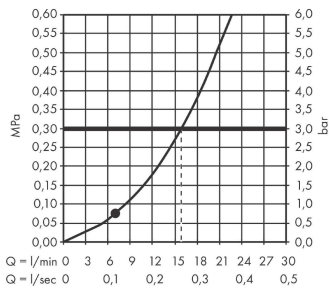

Технология**Продукт****Чертеж**

Croma Select E

Душевой набор 1jet со штангой 90 см

Поверхности : белый / хром Артикульный номер: 26594400

График расхода воды

Расход измерен практически с помощью соответствующей арматуры (термостат/смеситель/скрытый клапан).