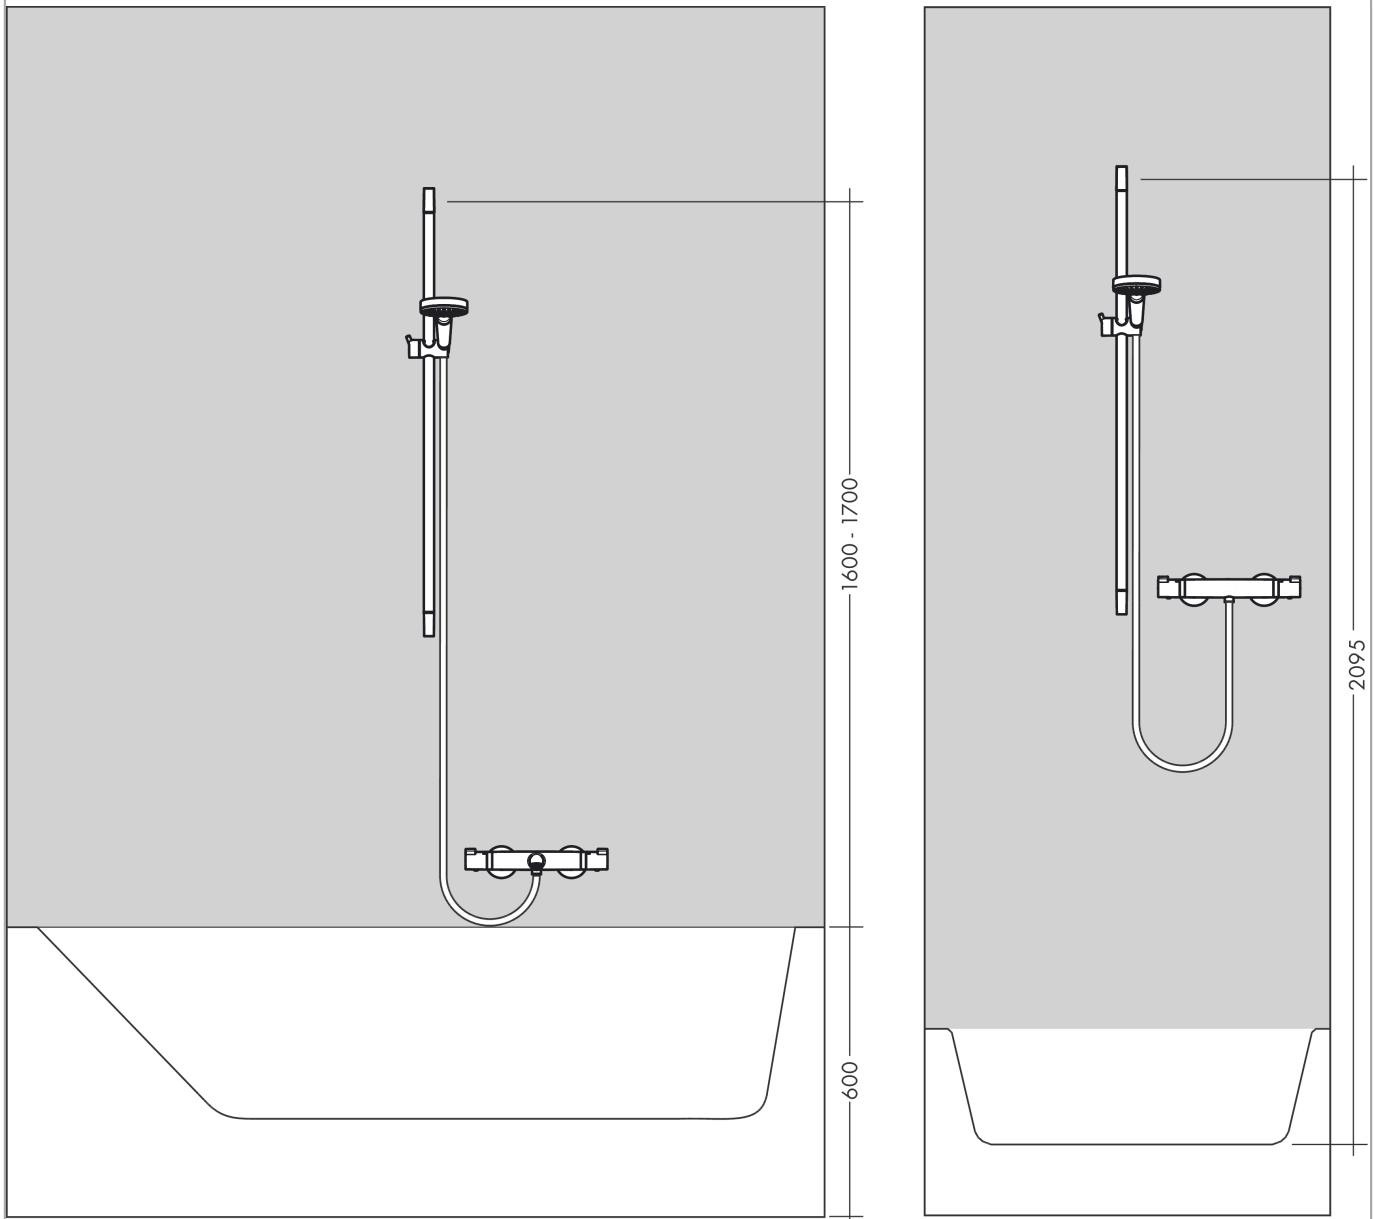

Raindance Select S**Душевой набор 120 3jet со штангой 65 см и мыльницей**Поверхности : **белый / хром** Артикульный номер: **26630400****Описание****Характеристики**

- состоит из: ручной душ, душевая штанга, шланг для душа, ползунок, мыльница
- размер душевого диска: 125 мм
- тип струи: Rain, RainAir, Whirl
- удобное переключение типов струи с помощью кнопки Select
- со стороны душа упорный подшипник, предотвращающий перекручивание душевого шланга
- держатель ручного душа регулируется в пределах 90°, поворачивается вправо и влево, перемещается вверх и вниз
- максимальный расход воды при 3 бар: 15 л/мин
- диаметр штанги: 22 мм
- профиль вертикальной трубки: круглая
- хромированные настенные крепления из пластика
- настенный монтаж: крепление с помощью шурупов

Технология**Продукт****Чертеж**

Raindance Select S

Душевой набор 120 3jet со штангой 65 см и мыльницей

Поверхности : **белый / хром** Артикульный номер: **26630400**

График расхода воды

Расход измерен практически с помощью соответствующей арматуры (термостат/смеситель/скрытый клапан).

Raindance Select S

Душевой набор 120 3jet со штангой 65 см и мыльницей

Поверхности : **белый / хром** Артикульный номер: **26630400**

Пример монтажа

Raindance Select S**Душевой набор 120 3jet со штангой 65 см и мыльницей**Поверхности : **белый / хром** Артикульный номер: **26630400****Покомпонентное изображение**Год выпуска: **>06/13**

Raindance Select S

Душевой набор 120 3jet со штангой 65 см и мыльницей

Поверхности : **белый / хром** Артикульный номер: **26630400**

Перечень запасных частей

Год выпуска: **>06/13**

Позиция	Описание	Артикульный номер	PC	PU
1	handshower	26530400	-	1
2	wall bar cpl.	28632000	-	1
3	shelf Casetta'S	28679000	-	1