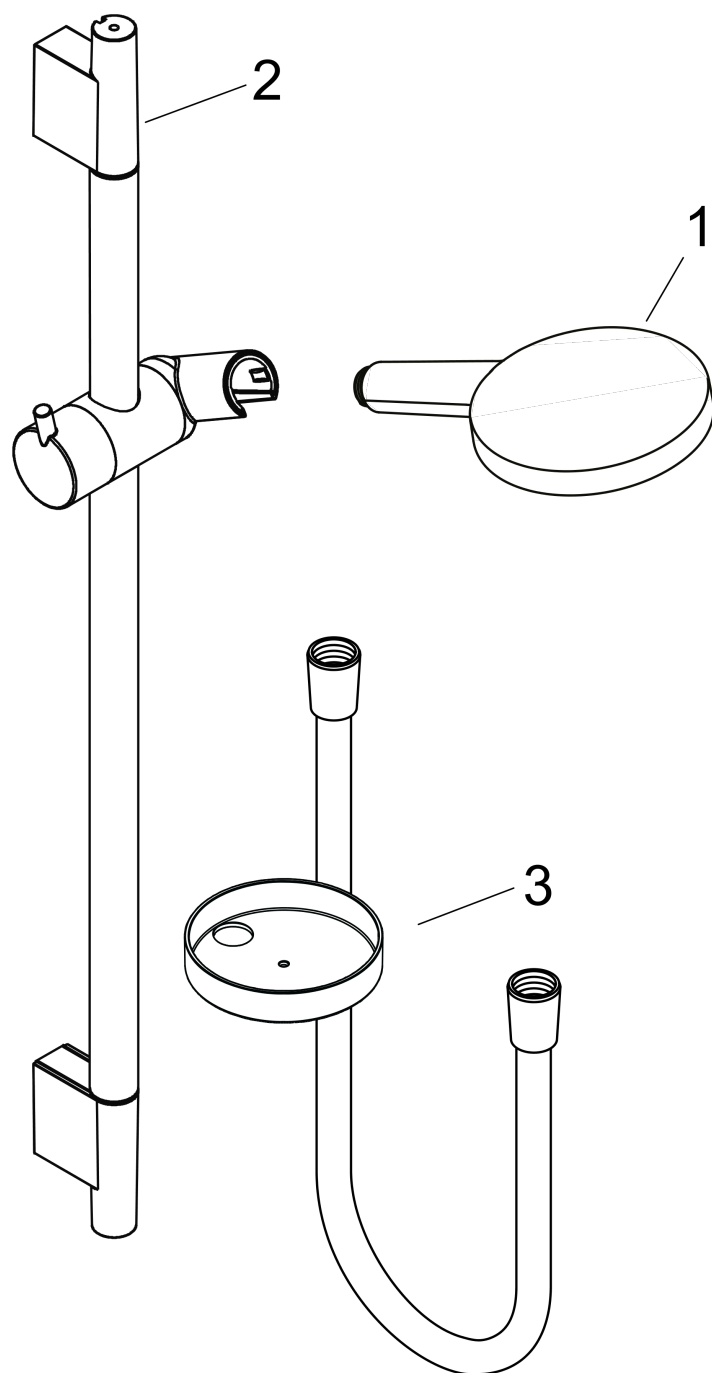

Raindance Select S**Душевой набор 120 3jet со штангой 65 см и мыльницей**Поверхности : **белый / хром** Артикульный номер: **26630400****Описание****Характеристики**

- состоит из: ручной душ, душевая штанга, шланг для душа, ползунок, мыльница
- размер душевого диска: 125 мм
- тип струи: Rain, RainAir, Whirl
- удобное переключение типов струи с помощью кнопки Select
- со стороны душа упорный подшипник, предотвращающий перекручивание душевого шланга
- держатель ручного душа регулируется в пределах 90°, поворачивается вправо и влево, перемещается вверх и вниз
- максимальный расход воды при 3 бар: 15 л/мин
- диаметр штанги: 22 мм
- профиль вертикальной трубки: круглая
- хромированные настенные крепления из пластика
- настенный монтаж: крепление с помощью шурупов

Технология**Продукт****Чертеж**

Raindance Select S

Душевой набор 120 3jet со штангой 65 см и мыльницей

Поверхности : **белый / хром** Артикульный номер: **26630400**

График расхода воды

Расход измерен практически с помощью соответствующей арматуры (термостат/смеситель/скрытый клапан).

Raindance Select S

Душевой набор 120 3jet со штангой 65 см и мыльницей

Поверхности : **белый / хром** Артикульный номер: **26630400**

Пример монтажа

Raindance Select S**Душевой набор 120 3jet со штангой 65 см и мыльницей**Поверхности : **белый / хром** Артикульный номер: **26630400****Покомпонентное изображение**Год выпуска: **>06/13**

Raindance Select S

Душевой набор 120 3jet со штангой 65 см и мыльницей

Поверхности : **белый / хром** Артикульный номер: **26630400**

Перечень запасных частей

Год выпуска: **>06/13**

Позиция	Описание	Артикульный номер	PC	PU
1	handshower	26530400	-	1
2	wall bar cpl.	28632000	-	1
3	shelf Casetta'S	28679000	-	1