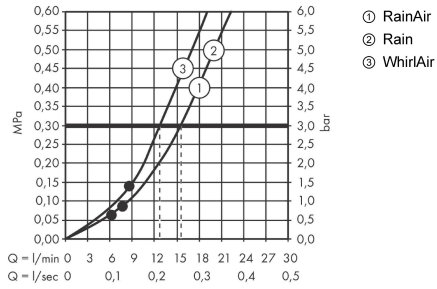

Технология**Продукт****Чертеж**

Raindance Select S

Душевой набор 120 3jet со штангой 65 см и мыльницей

Поверхности : **белый / хром** Артикульный номер: **26630400**

График расхода воды

Расход измерен практически с помощью соответствующей арматуры (термостат/смеситель/скрытый клапан).