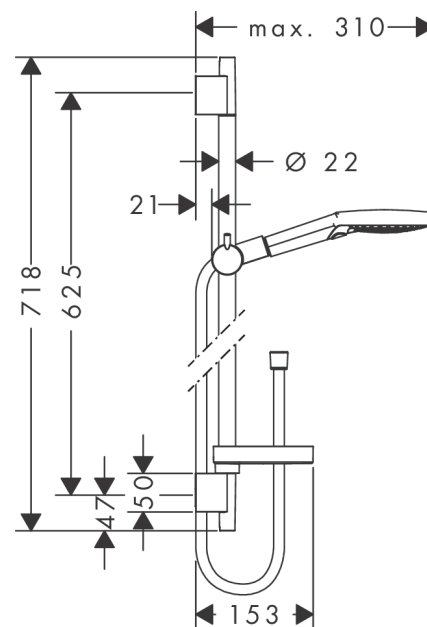

Raindance Select S**Душевой набор 120 3jet со штангой 65 см и мыльницей**Поверхности : **белый / хром** Артикульный номер: **26630400****Описание****Характеристики**

- состоит из: ручной душ, душевая штанга, шланг для душа, ползунок, мыльница
- размер душевого диска: 125 мм
- тип струи: Rain, RainAir, Whirl
- удобное переключение типов струи с помощью кнопки Select
- со стороны душа упорный подшипник, предотвращающий перекручивание душевого шланга
- держатель ручного душа регулируется в пределах 90°, поворачивается вправо и влево, перемещается вверх и вниз
- максимальный расход воды при 3 бар: 15 л/мин
- диаметр штанги: 22 мм
- профиль вертикальной трубки: круглая
- хромированные настенные крепления из пластика
- настенный монтаж: крепление с помощью шурупов

Технология**Продукт****Чертеж**

Raindance Select S

Душевой набор 120 3jet со штангой 65 см и мыльницей

Поверхности : **белый / хром** Артикульный номер: **26630400**

График расхода воды

Расход измерен практически с помощью соответствующей арматуры (термостат/смеситель/скрытый клапан).

Raindance Select S

Душевой набор 120 3jet со штангой 65 см и мыльницей

Поверхности : **белый / хром** Артикульный номер: **26630400**

Пример монтажа

Raindance Select S**Душевой набор 120 3jet со штангой 65 см и мыльницей**Поверхности : **белый / хром** Артикульный номер: **26630400****Покомпонентное изображение**Год выпуска: **>06/13**

Raindance Select S

Душевой набор 120 3jet со штангой 65 см и мыльницей

Поверхности : **белый / хром** Артикульный номер: **26630400**

Перечень запасных частей

Год выпуска: **>06/13**

Позиция	Описание	Артикульный номер	PC	PU
1	handshower	26530400	-	1
2	wall bar cpl.	28632000	-	1
3	shelf Casetta'S	28679000	-	1