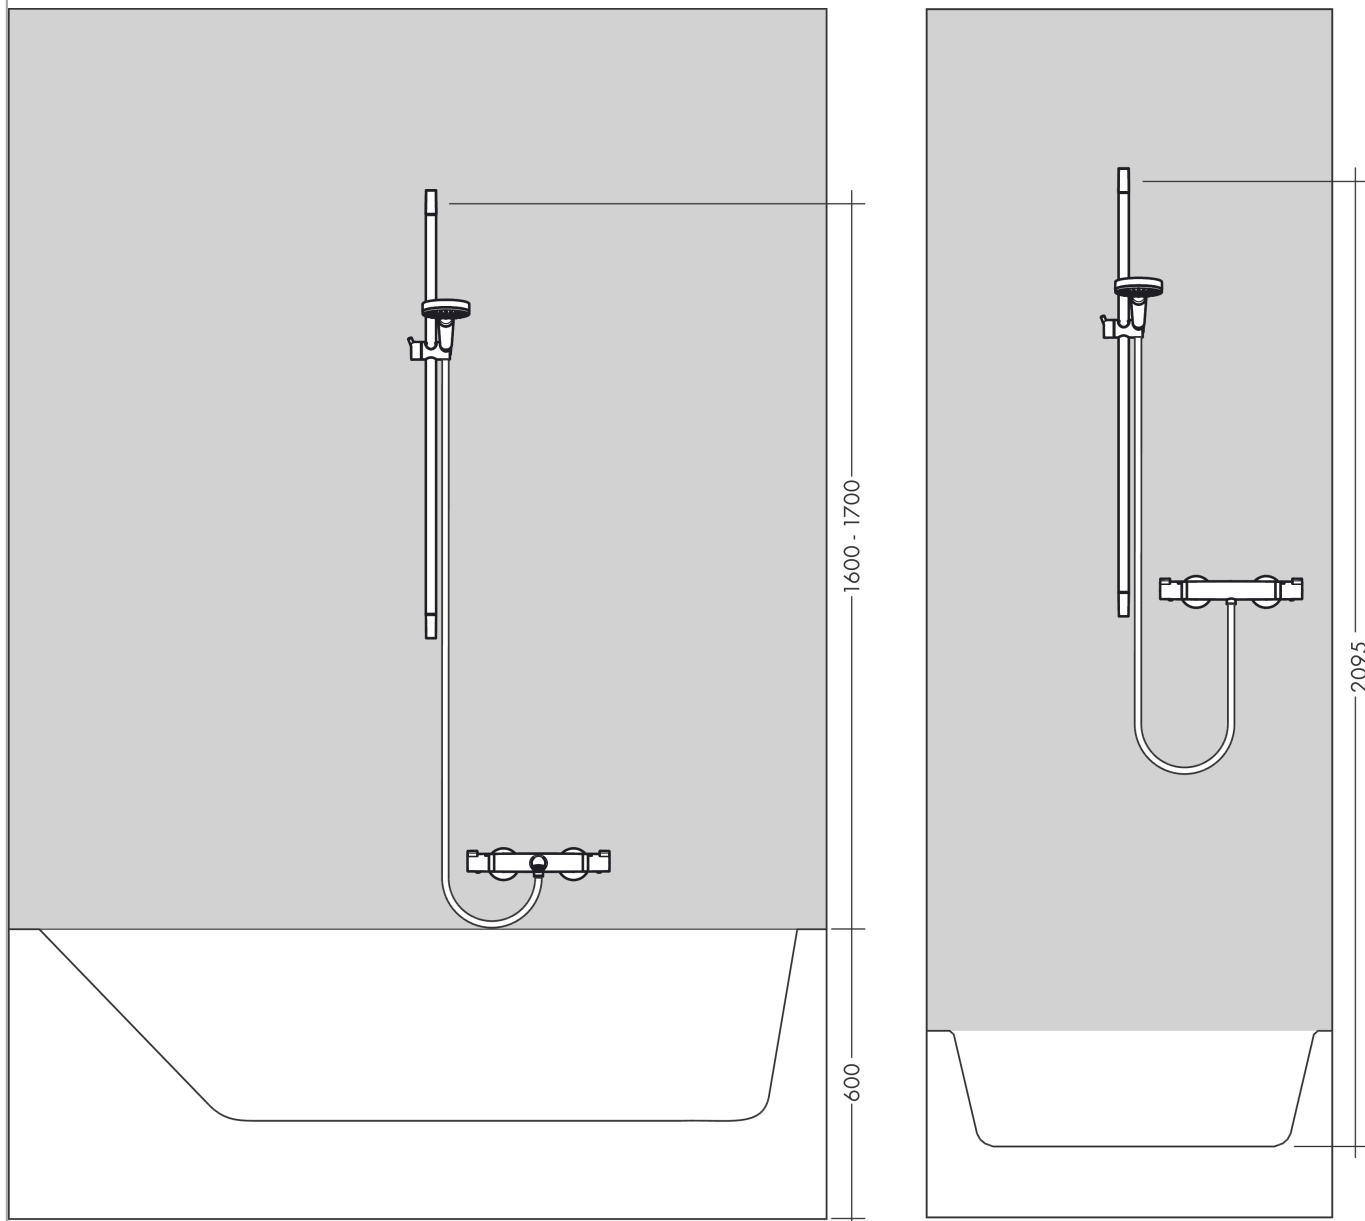

**Crometta 100****Душевой набор Vario со штангой 65 см**Поверхности : **белый / хром**    Артикульный номер: **26651400****Описание****Характеристики**

- состоит из: ручной душ, душевая штанга, шланг для душа, ползунок
- размер душевого диска: 100 мм
- тип струи: Rain, обычная, Shampoo, массажная
- переключение типов струи с помощью вращающегося душевого диска
- угол наклона может изменяться до 45°
- максимальный расход воды при 3 бар: 18 л/мин
- диаметр штанги: 22 мм
- профиль вертикальной трубки: круглая
- хромированные настенные крепления из пластика
- настенный монтаж: крепление с помощью шурупов

**Технология****Продукт****Чертеж**

**Crometta 100**

Душевой набор Vario со штангой 65 см

Поверхности : белый / хром    Артикульный номер: 26651400

Пример монтажа

**Crometta 100**

Душевой набор Vario со штангой 65 см

Поверхности : белый / хром    Артикульный номер: 26651400

Покомпонентное изображение

Год выпуска: >10/14

## Crometta 100

Душевой набор Vario со штангой 65 см

Поверхности : белый / хром    Артикульный номер: 26651400