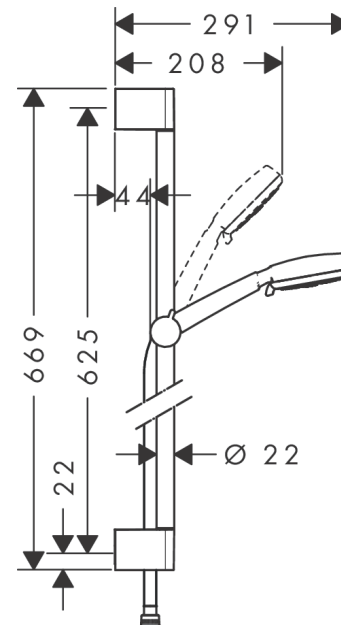

**Crometta 100****Душевой набор Vario со штангой 65 см**Поверхности : **белый / хром**    Артикульный номер: **26651400****Описание****Характеристики**

- состоит из: ручной душ, душевая штанга, шланг для душа, ползунок
- размер душевого диска: 100 мм
- тип струи: Rain, обычная, Shampoo, массажная
- переключение типов струи с помощью вращающегося душевого диска
- угол наклона может изменяться до 45°
- максимальный расход воды при 3 бар: 18 л/мин
- диаметр штанги: 22 мм
- профиль вертикальной трубки: круглая
- хромированные настенные крепления из пластика
- настенный монтаж: крепление с помощью шурупов

**Технология****Продукт****Чертеж**

**Crometta 100**

Душевой набор Vario со штангой 65 см

Поверхности : белый / хром    Артикульный номер: 26651400

Пример монтажа

**Crometta 100**

Душевой набор Vario со штангой 65 см

Поверхности : белый / хром    Артикульный номер: 26651400

Покомпонентное изображение

Год выпуска: >10/14

## Crometta 100

Душевой набор Vario со штангой 65 см

Поверхности : белый / хром    Артикульный номер: 26651400