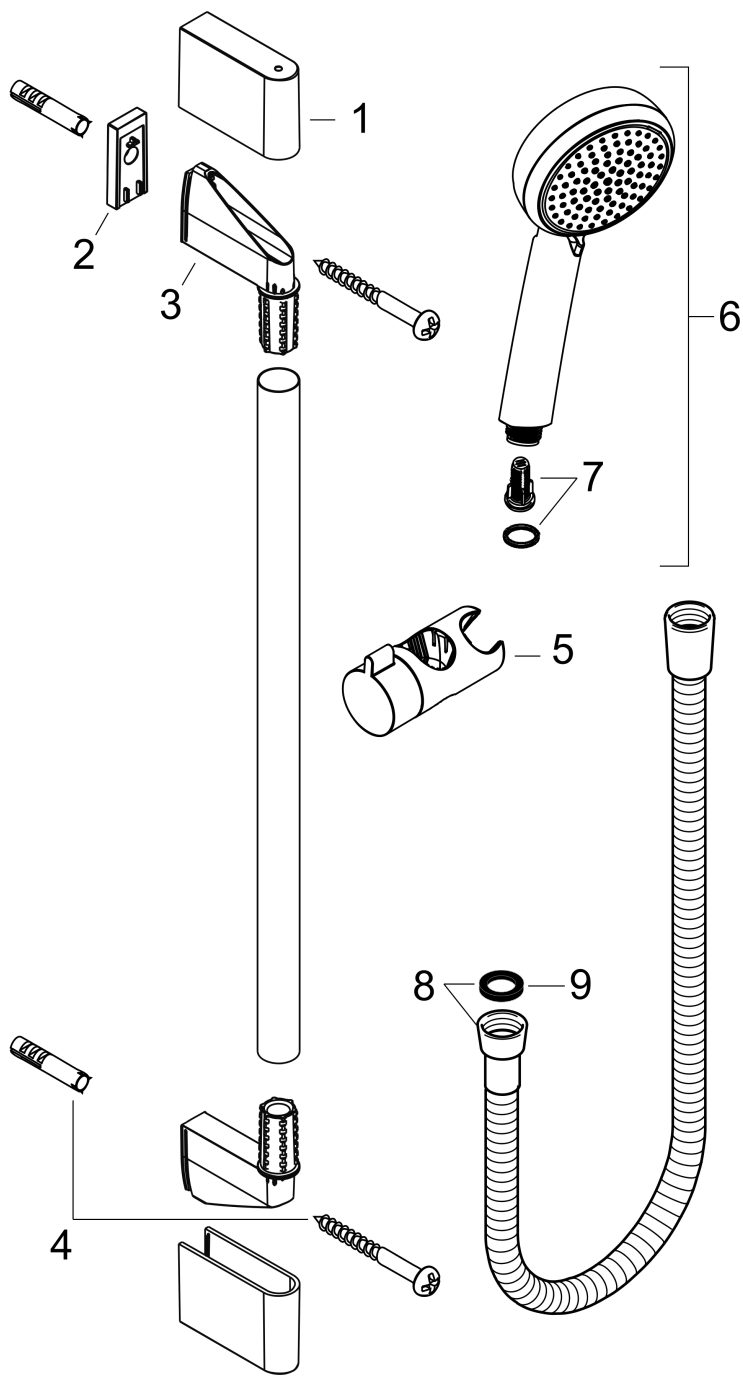

**Crometta 100****Душевой набор Vario со штангой 65 см**Поверхности : **белый / хром**    Артикульный номер: **26651400****Описание****Характеристики**

- состоит из: ручной душ, душевая штанга, шланг для душа, ползунок
- размер душевого диска: 100 мм
- тип струи: Rain, обычная, Shampoo, массажная
- переключение типов струи с помощью вращающегося душевого диска
- угол наклона может изменяться до 45°
- максимальный расход воды при 3 бар: 18 л/мин
- диаметр штанги: 22 мм
- профиль вертикальной трубки: круглая
- хромированные настенные крепления из пластика
- настенный монтаж: крепление с помощью шурупов

**Технология****Продукт****Чертеж**

**Crometta 100**

Душевой набор Vario со штангой 65 см

Поверхности : белый / хром    Артикульный номер: 26651400

Пример монтажа

**Crometta 100**

Душевой набор Vario со штангой 65 см

Поверхности : белый / хром    Артикульный номер: 26651400

Покомпонентное изображение

Год выпуска: >10/14

## Crometta 100

Душевой набор Vario со штангой 65 см

Поверхности : белый / хром    Артикульный номер: 26651400