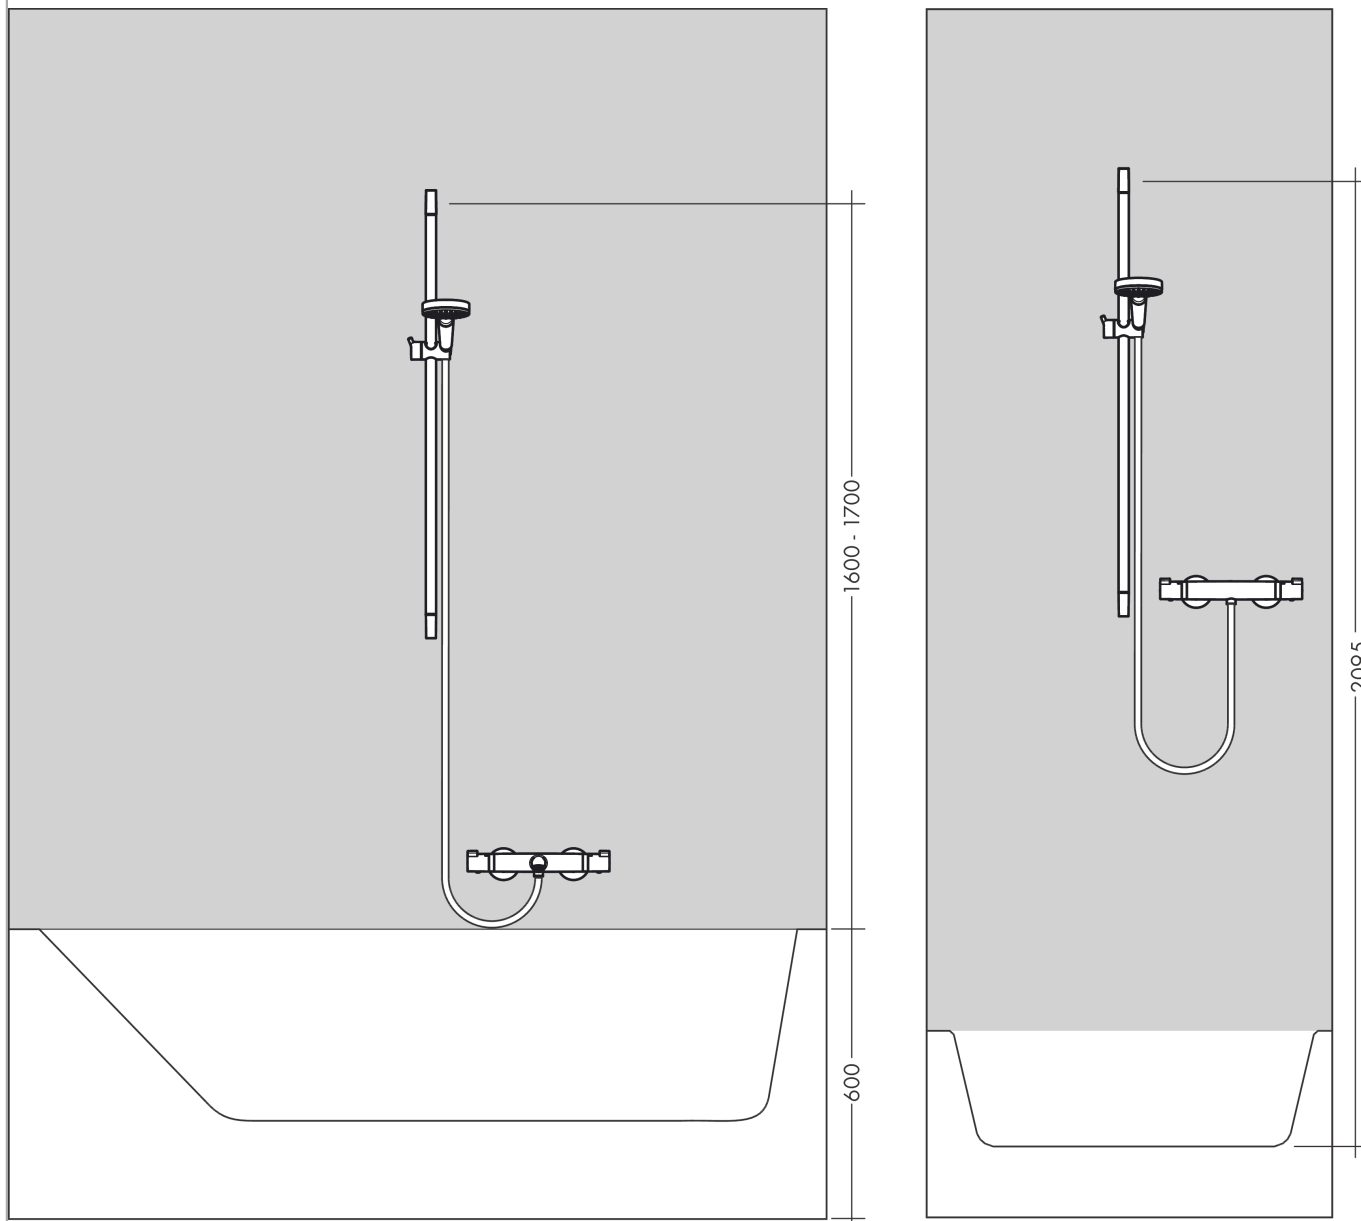

Crometta 100**Душевой набор 1jet со штангой 65 см**Поверхности : **белый / хром** Артикульный номер: **26652400****Описание****Характеристики**

- состоит из: ручной душ, душевая штанга, шланг для душа, ползунок
- размер душевого диска: 100 мм
- тип струи: Rain
- угол наклона может изменяться до 45°
- максимальный расход воды при 3 бар: 16 л/мин
- диаметр штанги: 22 мм
- профиль вертикальной трубки: круглая
- хромированные настенные крепления из пластика
- настенный монтаж: крепление с помощью шурупов

Технология**Продукт****Чертеж**

Crometta 100

Душевой набор 1jet со штангой 65 см

Поверхности : белый / хром Артикульный номер: 26652400

Пример монтажа

Crometta 100

Душевой набор 1jet со штангой 65 см

Поверхности : белый / хром Артикульный номер: 26652400

Перечень запасных частей

Год выпуска: >10/14

Позиция	Описание	Артикульный номер	PC	PU
1	cover	95217000	-	1
2	tile-matching-disk	97450000	-	1
3	wall support	95218000	-	1
4	mounting set	96179000	-	1
5	support, assy	92366000	-	1
6	handshower	26825400	-	1
7	filter insert	97708000	-	1
8	shower hose Metaflex'C 1,60 m	28266000	-	1
9	seal	98058000	-	1