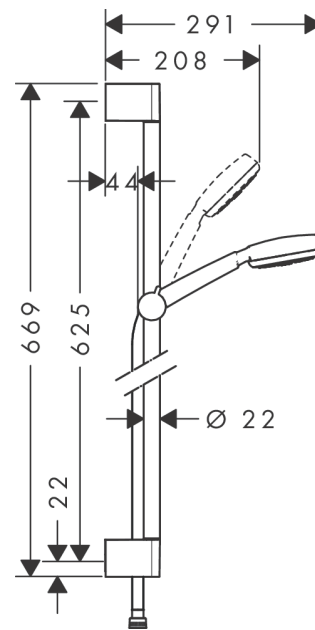

Crometta 100**Душевой набор 1jet со штангой 65 см**Поверхности : **белый / хром** Артикульный номер: **26652400****Описание****Характеристики**

- состоит из: ручной душ, душевая штанга, шланг для душа, ползунок
- размер душевого диска: 100 мм
- тип струи: Rain
- угол наклона может изменяться до 45°
- максимальный расход воды при 3 бар: 16 л/мин
- диаметр штанги: 22 мм
- профиль вертикальной трубки: круглая
- хромированные настенные крепления из пластика
- настенный монтаж: крепление с помощью шурупов

Технология**Продукт****Чертеж**

Crometta 100

Душевой набор 1jet со штангой 65 см

Поверхности : белый / хром Артикульный номер: 26652400

Пример монтажа

Crometta 100

Душевой набор 1jet со штангой 65 см

Поверхности : белый / хром Артикульный номер: 26652400

Перечень запасных частей

Год выпуска: >10/14

Позиция	Описание	Артикульный номер	PC	PU
1	cover	95217000	-	1
2	tile-matching-disk	97450000	-	1
3	wall support	95218000	-	1
4	mounting set	96179000	-	1
5	support, assy	92366000	-	1
6	handshower	26825400	-	1
7	filter insert	97708000	-	1
8	shower hose Metaflex'C 1,60 m	28266000	-	1
9	seal	98058000	-	1