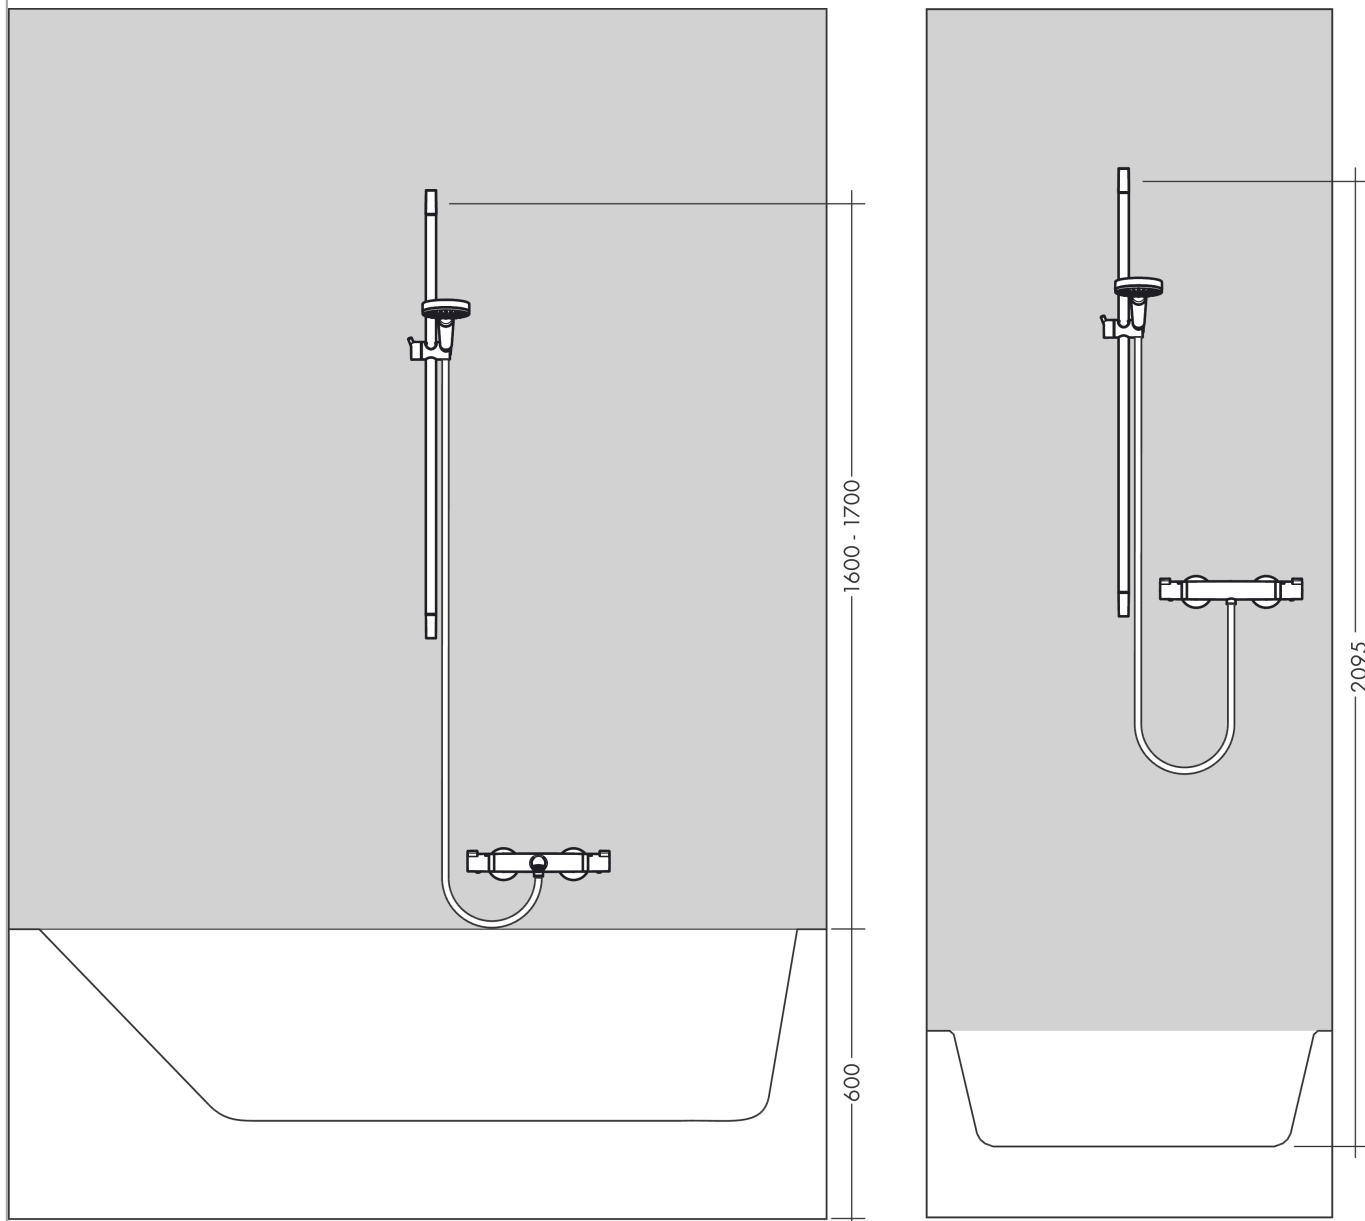

Crometta 100**Душевой набор Multi со штангой 90 см**Поверхности : **белый / хром** Артикульный номер: **26656400****Описание****Характеристики**

- состоит из: ручной душ, душевая штанга, шланг для душа, ползунок
- размер душевого диска: 100 мм
- тип струи: Rain, Turbo Rain, массажная
- переключение типов струи с помощью вращающегося душевого диска
- угол наклона может изменяться до 45°
- максимальный расход воды при 3 бар: 19 л/мин
- диаметр штанги: 22 мм
- профиль вертикальной трубки: круглая
- хромированные настенные крепления из пластика
- настенный монтаж: крепление с помощью шурупов

Технология**Продукт****Чертеж**

Crometta 100

Душевой набор Multi со штангой 90 см

Поверхности : белый / хром Артикульный номер: 26656400

Пример монтажа

Crometta 100

Душевой набор Multi со штангой 90 см

Поверхности : белый / хром Артикульный номер: 26656400

Покомпонентное изображение

Год выпуска: >10/14

Crometta 100

Душевой набор Multi со штангой 90 см

Поверхности : белый / хром Артикульный номер: 26656400

Перечень запасных частей

Год выпуска: >10/14

Позиция	Описание	Артикульный номер	PC	PU
1	tile-matching-disk	97450000	-	1
2	cover	95217000	-	1
3	mounting set	96179000	-	1
4	wall support	95218000	-	1
5	support, assy	92366000	-	1
6	-	26823400	-	1
7	filter insert	97708000	-	1
8	shower hose Metaflex'C 1,60 m	28266000	-	1
9	seal	98058000	-	1