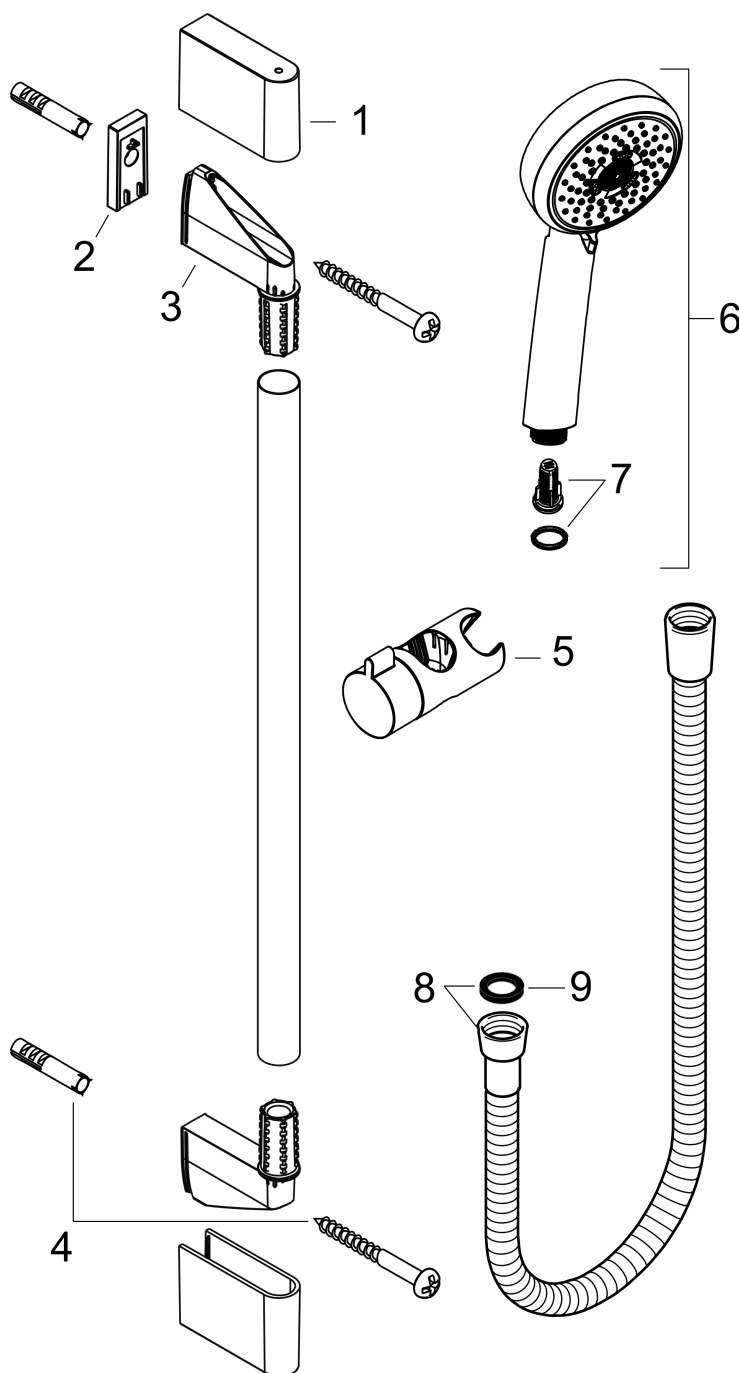

Crometta 100**Душевой набор Multi со штангой 90 см**Поверхности : **белый / хром** Артикульный номер: **26656400****Описание****Характеристики**

- состоит из: ручной душ, душевая штанга, шланг для душа, ползунок
- размер душевого диска: 100 мм
- тип струи: Rain, Turbo Rain, массажная
- переключение типов струи с помощью вращающегося душевого диска
- угол наклона может изменяться до 45°
- максимальный расход воды при 3 бар: 19 л/мин
- диаметр штанги: 22 мм
- профиль вертикальной трубки: круглая
- хромированные настенные крепления из пластика
- настенный монтаж: крепление с помощью шурупов

Технология**Продукт****Чертеж**

Crometta 100

Душевой набор Multi со штангой 90 см

Поверхности : белый / хром Артикульный номер: 26656400

Пример монтажа

Crometta 100

Душевой набор Multi со штангой 90 см

Поверхности : белый / хром Артикульный номер: 26656400

Покомпонентное изображение

Год выпуска: >10/14

Crometta 100

Душевой набор Multi со штангой 90 см

Поверхности : белый / хром Артикульный номер: 26656400

Перечень запасных частей

Год выпуска: >10/14

Позиция	Описание	Артикульный номер	PC	PU
1	tile-matching-disk	97450000	-	1
2	cover	95217000	-	1
3	mounting set	96179000	-	1
4	wall support	95218000	-	1
5	support, assy	92366000	-	1
6	-	26823400	-	1
7	filter insert	97708000	-	1
8	shower hose Metaflex'C 1,60 m	28266000	-	1
9	seal	98058000	-	1