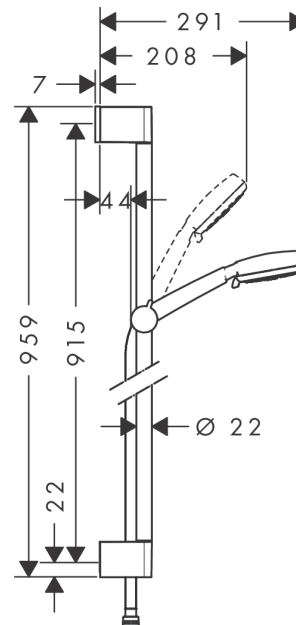

Crometta 100**Душевой набор Multi со штангой 90 см**Поверхности : **белый / хром** Артикульный номер: **26656400****Описание****Характеристики**

- состоит из: ручной душ, душевая штанга, шланг для душа, ползунок
- размер душевого диска: 100 мм
- тип струи: Rain, Turbo Rain, массажная
- переключение типов струи с помощью вращающегося душевого диска
- угол наклона может изменяться до 45°
- максимальный расход воды при 3 бар: 19 л/мин
- диаметр штанги: 22 мм
- профиль вертикальной трубки: круглая
- хромированные настенные крепления из пластика
- настенный монтаж: крепление с помощью шурупов

Технология**Продукт****Чертеж**

Crometta 100

Душевой набор Multi со штангой 90 см

Поверхности : белый / хром Артикульный номер: 26656400

Пример монтажа

Crometta 100

Душевой набор Multi со штангой 90 см

Поверхности : белый / хром Артикульный номер: 26656400

Покомпонентное изображение

Год выпуска: >10/14

Crometta 100

Душевой набор Multi со штангой 90 см

Поверхности : белый / хром Артикульный номер: 26656400

Перечень запасных частей

Год выпуска: >10/14

Позиция	Описание	Артикульный номер	PC	PU
1	tile-matching-disk	97450000	-	1
2	cover	95217000	-	1
3	mounting set	96179000	-	1
4	wall support	95218000	-	1
5	support, assy	92366000	-	1
6	-	26823400	-	1
7	filter insert	97708000	-	1
8	shower hose Metaflex'C 1,60 m	28266000	-	1
9	seal	98058000	-	1