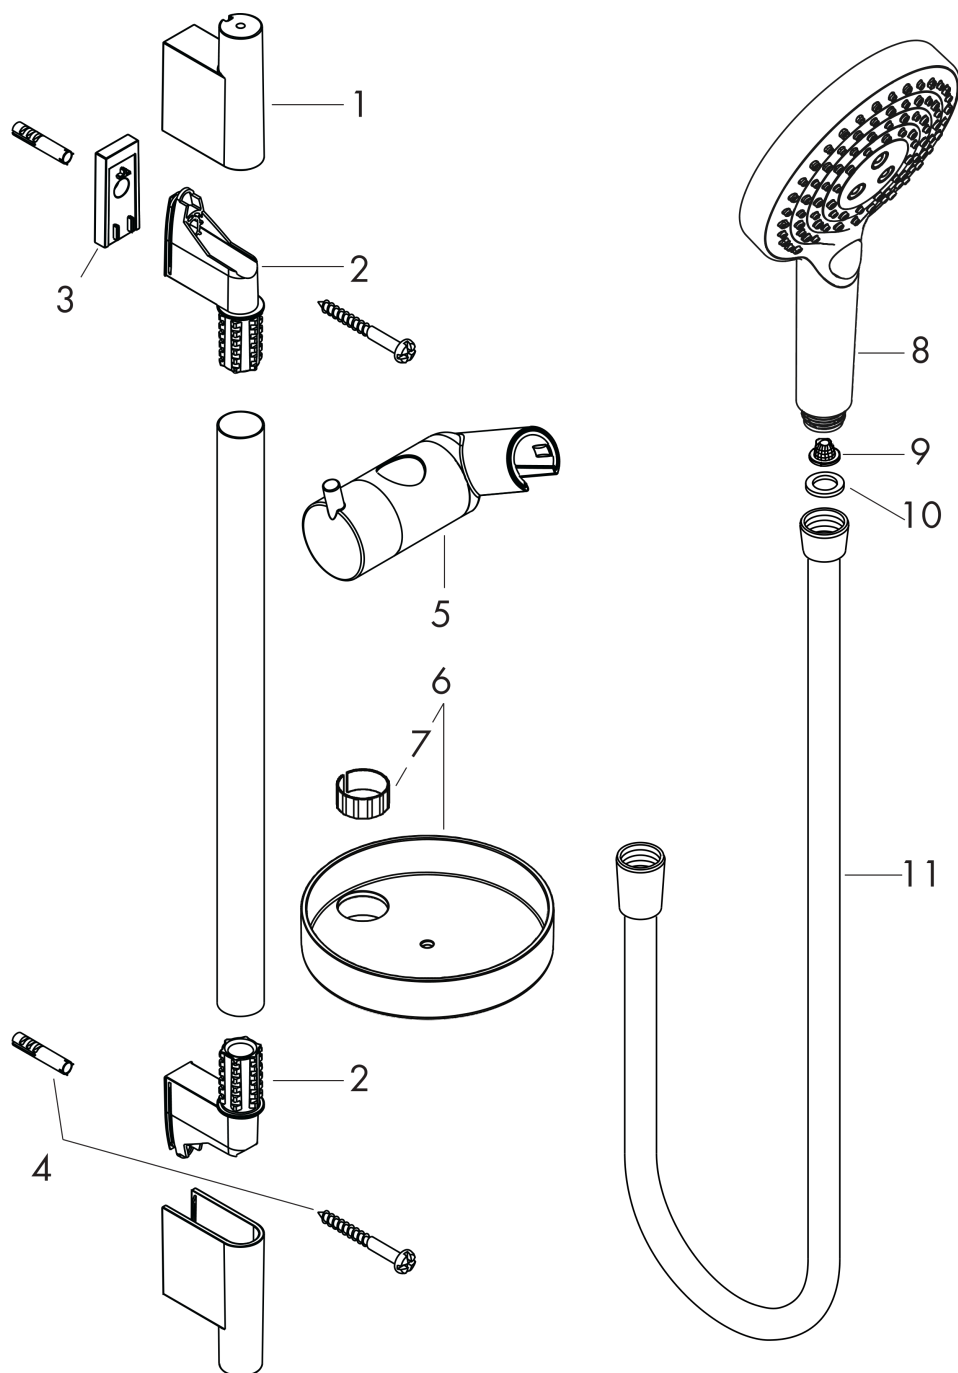

Raindance Select S**Душевой набор 120 3jet PowderRain со штангой 90 см**Поверхности : **хром** Артикульный номер: **27667000****Описание****Характеристики**

- состоит из: ручной душ, душевая штанга, шланг для душа, ползунок, мыльница
- размер душевого диска: 125 мм
- тип струи: PowderRain, Rain, Whirl
- удобное переключение типов струи с помощью кнопки Select
- со стороны душа упорный подшипник, предотвращающий перекручивание душевого шланга
- держатель ручного душа регулируется в пределах 90°, поворачивается вправо и влево, перемещается вверх и вниз
- максимальный расход воды при 3 бар: 11 л/мин
- диаметр штанги: 22 мм
- профиль вертикальной трубки: круглая
- хромированные настенные крепления из пластика
- настенный монтаж: крепление с помощью шурупов

Raindance Select S
Душевой набор 120 3jet PowderRain со штангой 90 см
 Поверхности : **хром** Артикульный номер: **27667000**

Пример монтажа

Raindance Select S
Душевой набор 120 3jet PowderRain со штангой 90 см
 Поверхности : **хром** Артикульный номер: **27667000**

Покомпонентное изображение

Год выпуска: >04/18

Raindance Select S**Душевой набор 120 3jet PowderRain со штангой 90 см**Поверхности : **хром** Артикульный номер: **27667000****Перечень запасных частей**

Год выпуска: >04/18

Позиция	Описание	Артикульный номер	PC	PU
1	cover	97709000	-	1
2	wall support	96275000	-	1
3	tile-matching-disk	97450000	-	1
4	mounting set	96179000	-	1
5	support, assy	97651000	-	1
6	shelf Casetta'S	28679000	-	1
7	clips for Casetta, Ø 22 mm	98717000	-	1
8	handshower	26014000	-	1
9	filter packing	94246000	-	1
10	seal	98058000	-	1
11	shower hose Isiflex'B 1,60 m	28276000	-	1