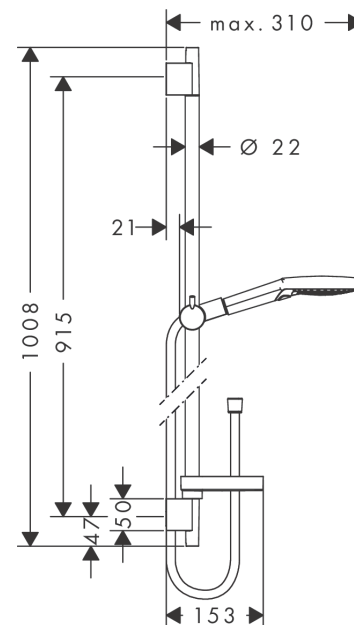

Raindance Select S**Душевой набор 120 3jet PowderRain со штангой 90 см**Поверхности : **хром** Артикульный номер: **27667000****Описание****Характеристики**

- состоит из: ручной душ, душевая штанга, шланг для душа, ползунок, мыльница
- размер душевого диска: 125 мм
- тип струи: PowderRain, Rain, Whirl
- удобное переключение типов струи с помощью кнопки Select
- со стороны душа упорный подшипник, предотвращающий перекручивание душевого шланга
- держатель ручного душа регулируется в пределах 90°, поворачивается вправо и влево, перемещается вверх и вниз
- максимальный расход воды при 3 бар: 11 л/мин
- диаметр штанги: 22 мм
- профиль вертикальной трубки: круглая
- хромированные настенные крепления из пластика
- настенный монтаж: крепление с помощью шурупов

Технология**Продукт****Чертеж**

Raindance Select S

Душевой набор 120 3jet PowderRain со штангой 90 см

Поверхности : **хром** Артикульный номер: **27667000**

График расхода воды

Расход измерен практически с помощью соответствующей арматуры (термостат/смеситель/скрытый клапан).

Позиция	Описание	Артикульный номер	PC	PU
1	cover	97709000	-	1
2	wall support	96275000	-	1
3	tile-matching-disk	97450000	-	1
4	mounting set	96179000	-	1
5	support, assy	97651000	-	1
6	shelf Casetta'S	28679000	-	1
7	clips for Casetta, Ø 22 mm	98717000	-	1
8	handshower	26014000	-	1
9	filter packing	94246000	-	1
10	seal	98058000	-	1
11	shower hose Isiflex'B 1,60 m	28276000	-	1