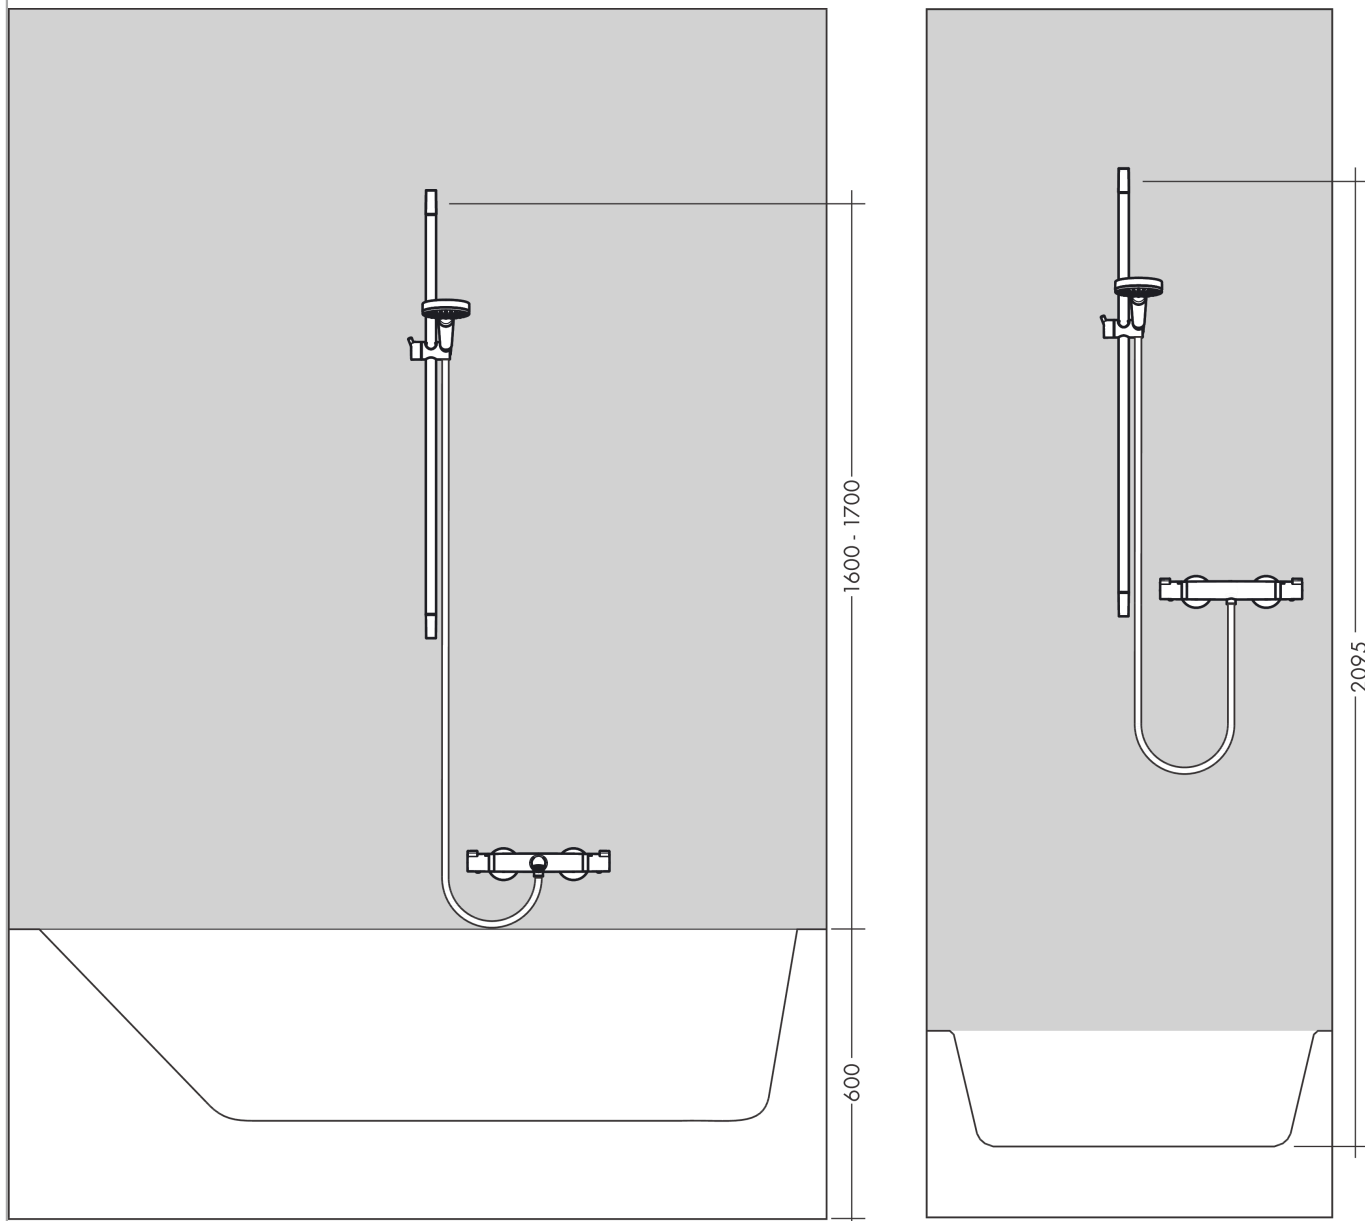

Raindance Select S**Душевой набор 120 3jet PowderRain со штангой 90 см**Поверхности : **хром** Артикульный номер: **27667000****Описание****Характеристики**

- состоит из: ручной душ, душевая штанга, шланг для душа, ползунок, мыльница
- размер душевого диска: 125 мм
- тип струи: PowderRain, Rain, Whirl
- удобное переключение типов струи с помощью кнопки Select
- со стороны душа упорный подшипник, предотвращающий перекручивание душевого шланга
- держатель ручного душа регулируется в пределах 90°, поворачивается вправо и влево, перемещается вверх и вниз
- максимальный расход воды при 3 бар: 11 л/мин
- диаметр штанги: 22 мм
- профиль вертикальной трубки: круглая
- хромированные настенные крепления из пластика
- настенный монтаж: крепление с помощью шурупов

Технология**Продукт****Чертеж**

Raindance Select S

Душевой набор 120 3jet PowderRain со штангой 90 см

Поверхности : **хром** Артикульный номер: **27667000**

График расхода воды

Расход измерен практически с помощью соответствующей арматуры (термостат/смеситель/скрытый клапан).

Raindance Select S
Душевой набор 120 3jet PowderRain со штангой 90 см
 Поверхности : **хром** Артикульный номер: **27667000**

Пример монтажа

Raindance Select S
Душевой набор 120 3jet PowderRain со штангой 90 см
 Поверхности : **хром** Артикульный номер: **27667000**

Позиция	Описание	Артикульный номер	PC	PU
1	cover	97709000	-	1
2	wall support	96275000	-	1
3	tile-matching-disk	97450000	-	1
4	mounting set	96179000	-	1
5	support, assy	97651000	-	1
6	shelf Casetta'S	28679000	-	1
7	clips for Casetta, Ø 22 mm	98717000	-	1
8	handshower	26014000	-	1
9	filter packing	94246000	-	1
10	seal	98058000	-	1
11	shower hose Isiflex'B 1,60 m	28276000	-	1