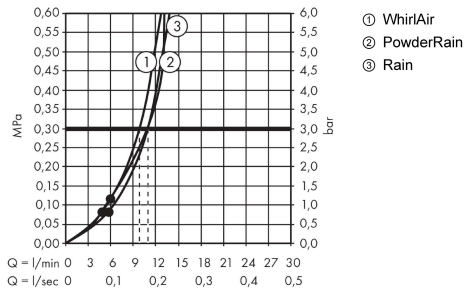

Технология**Продукт****Чертеж**

Raindance Select S

Душевой набор 120 3jet PowderRain со штангой 90 см

Поверхности : **хром** Артикульный номер: **27667000**

График расхода воды

Расход измерен практически с помощью соответствующей арматуры (термостат/смеситель/скрытый клапан).